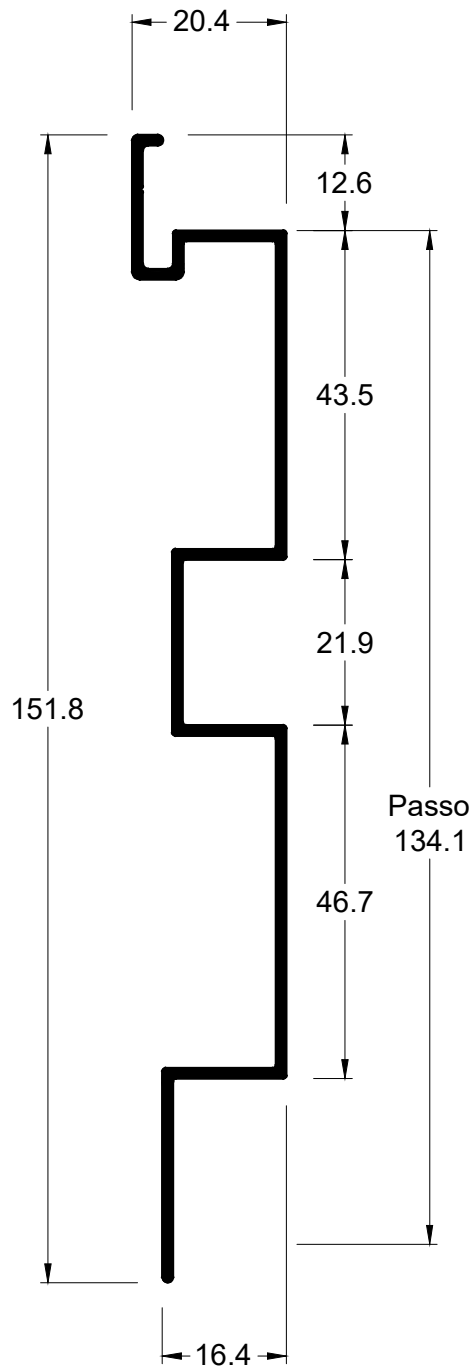

RP-100A
0,856 kg/m
Lambri ripado