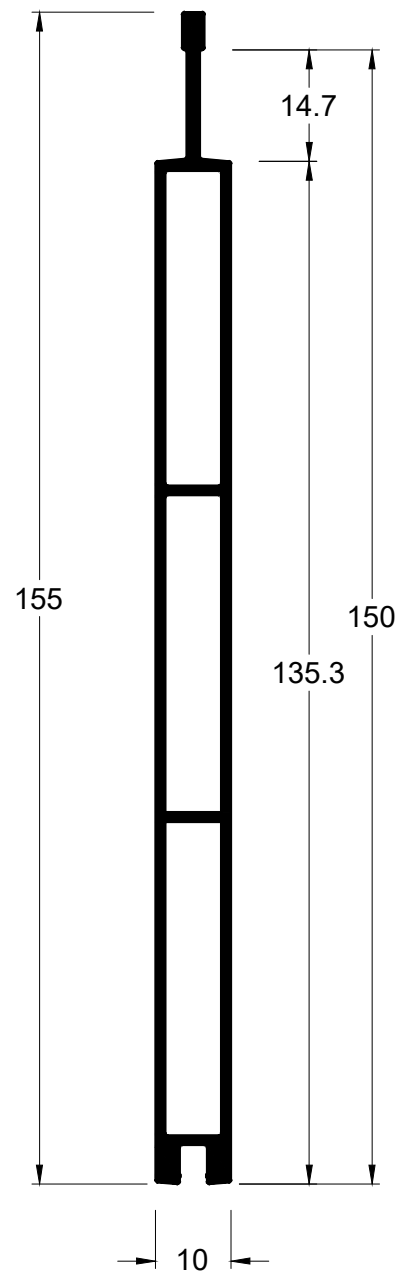

LB-151A
1,225 kg/m
Lambri duplo c/ negativo