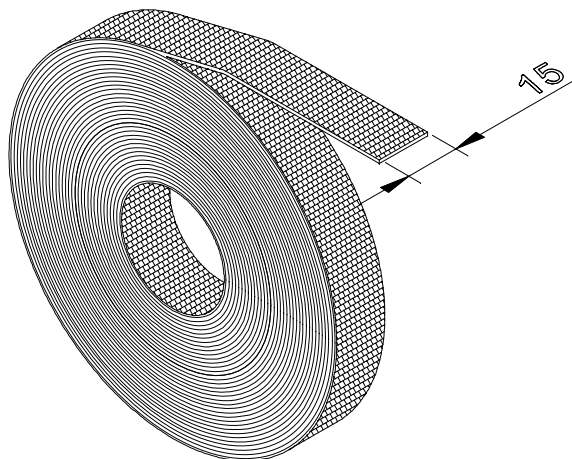

*Embalagem: 1 peça

FIT-247 - Fita de ligação 15x1,2mm polipropileno