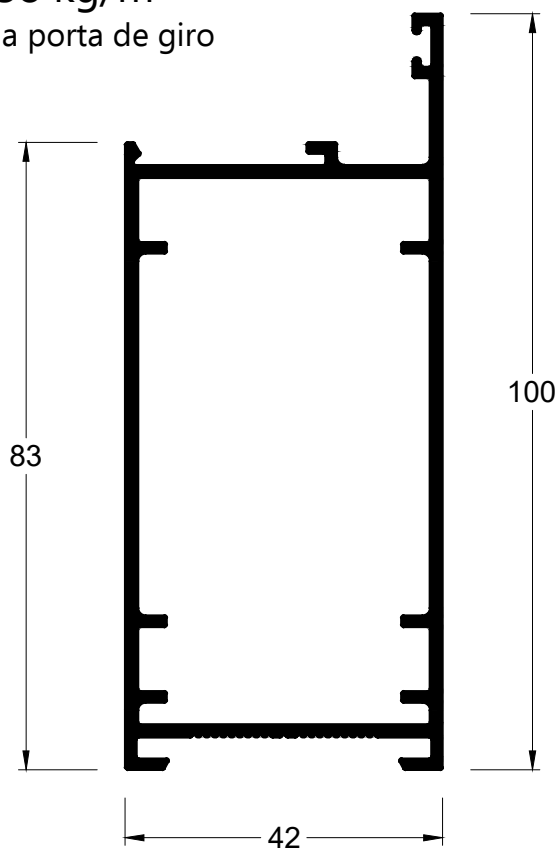

42-032
1,358 kg/m
Folha porta de giro