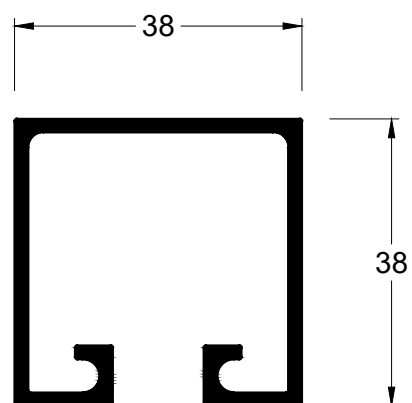

DS-152

0,752 kg/m

Trilho pantográfico