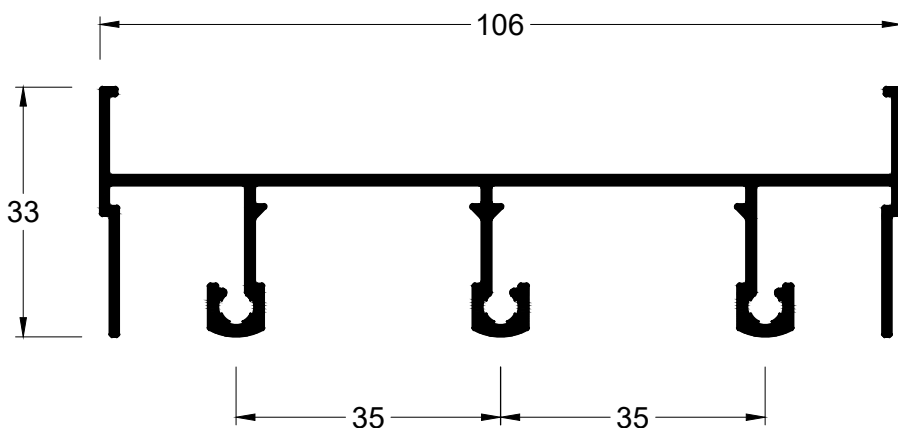

R25-010

1,026 kg/m

Marco superior triplo (SU-010)