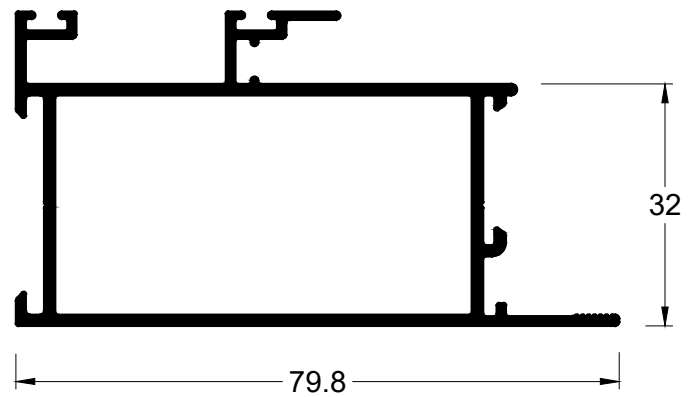

LG-891A

1,032 kg/m

Montante mão de amigo
(Face 80mm)