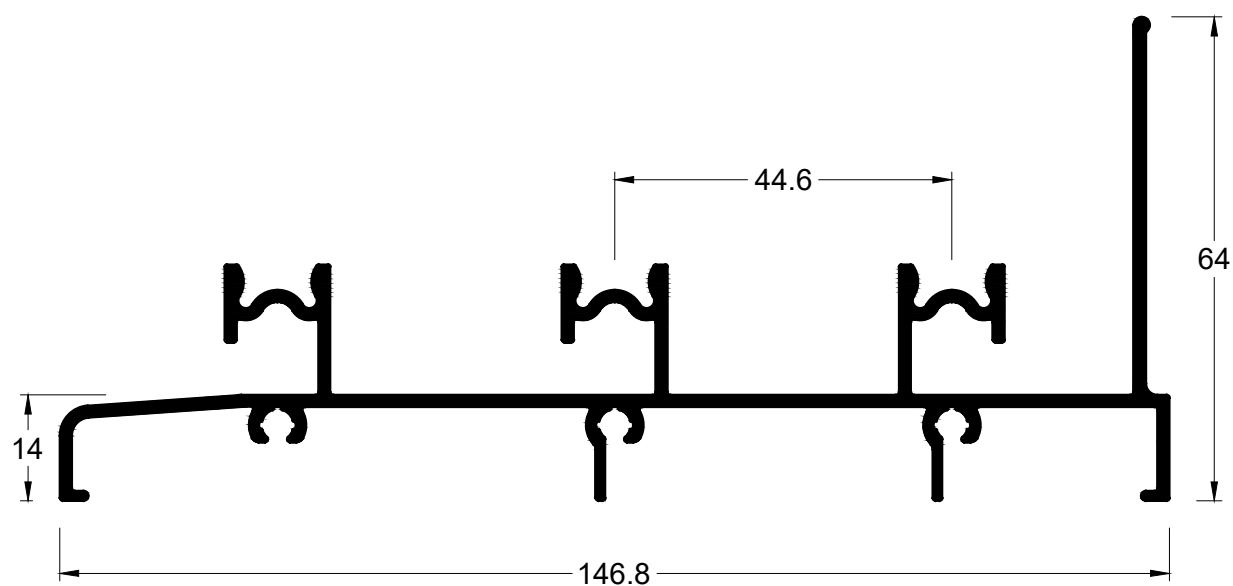

LG-981A

1,755 kg/m

Marco inferior triplo c/ capa