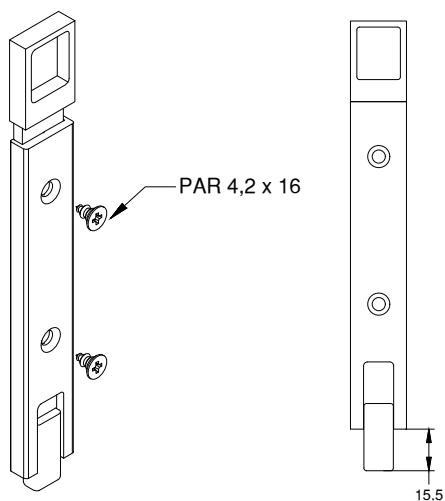

FEC-338 Fecho tipo unha para porta de giro e portinhola

Alumínio / Nylon - Cor preta ou branco

*Embalagem: Pacote com 01 peça e 02 parafusos

FEC-510 - Fecho tipo unha de embutir

Alumínio - Cor preta ou branco