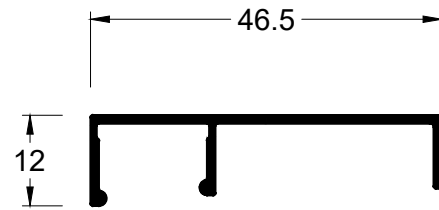

0,230 kg/m

Arremate interno

MP-349A

0,323 kg/m

Arremate interno

LG-002A

0,659 kg/m

Marco lateral liso