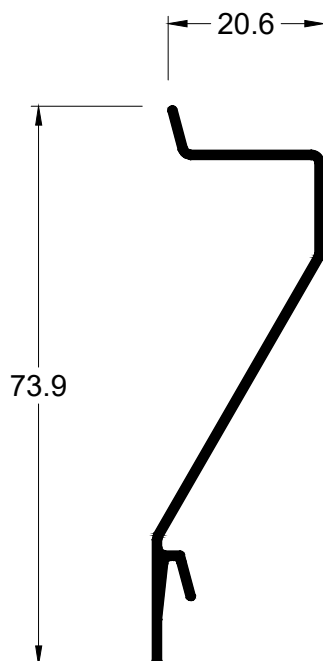

DS-152  
0,752 kg/m  
Trilho pantográfico

VZ-024  
0,247 kg/m  
Veneziana cega

US-280  
0,247 kg/m  
Veneziana vazada

VZ-074  
0,323 kg/m  
Veneziana lisa

US-622  
0,323 kg/m  
Veneziana vazada

VZ-060  
0,402 kg/m  
Veneziana lisa