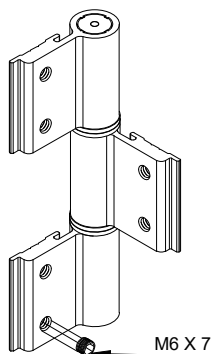

DOB-828 - Dobradiça 3 abas porta de giro

Alumínio - Cor preto ou branco

*Embalagem: 3 peças