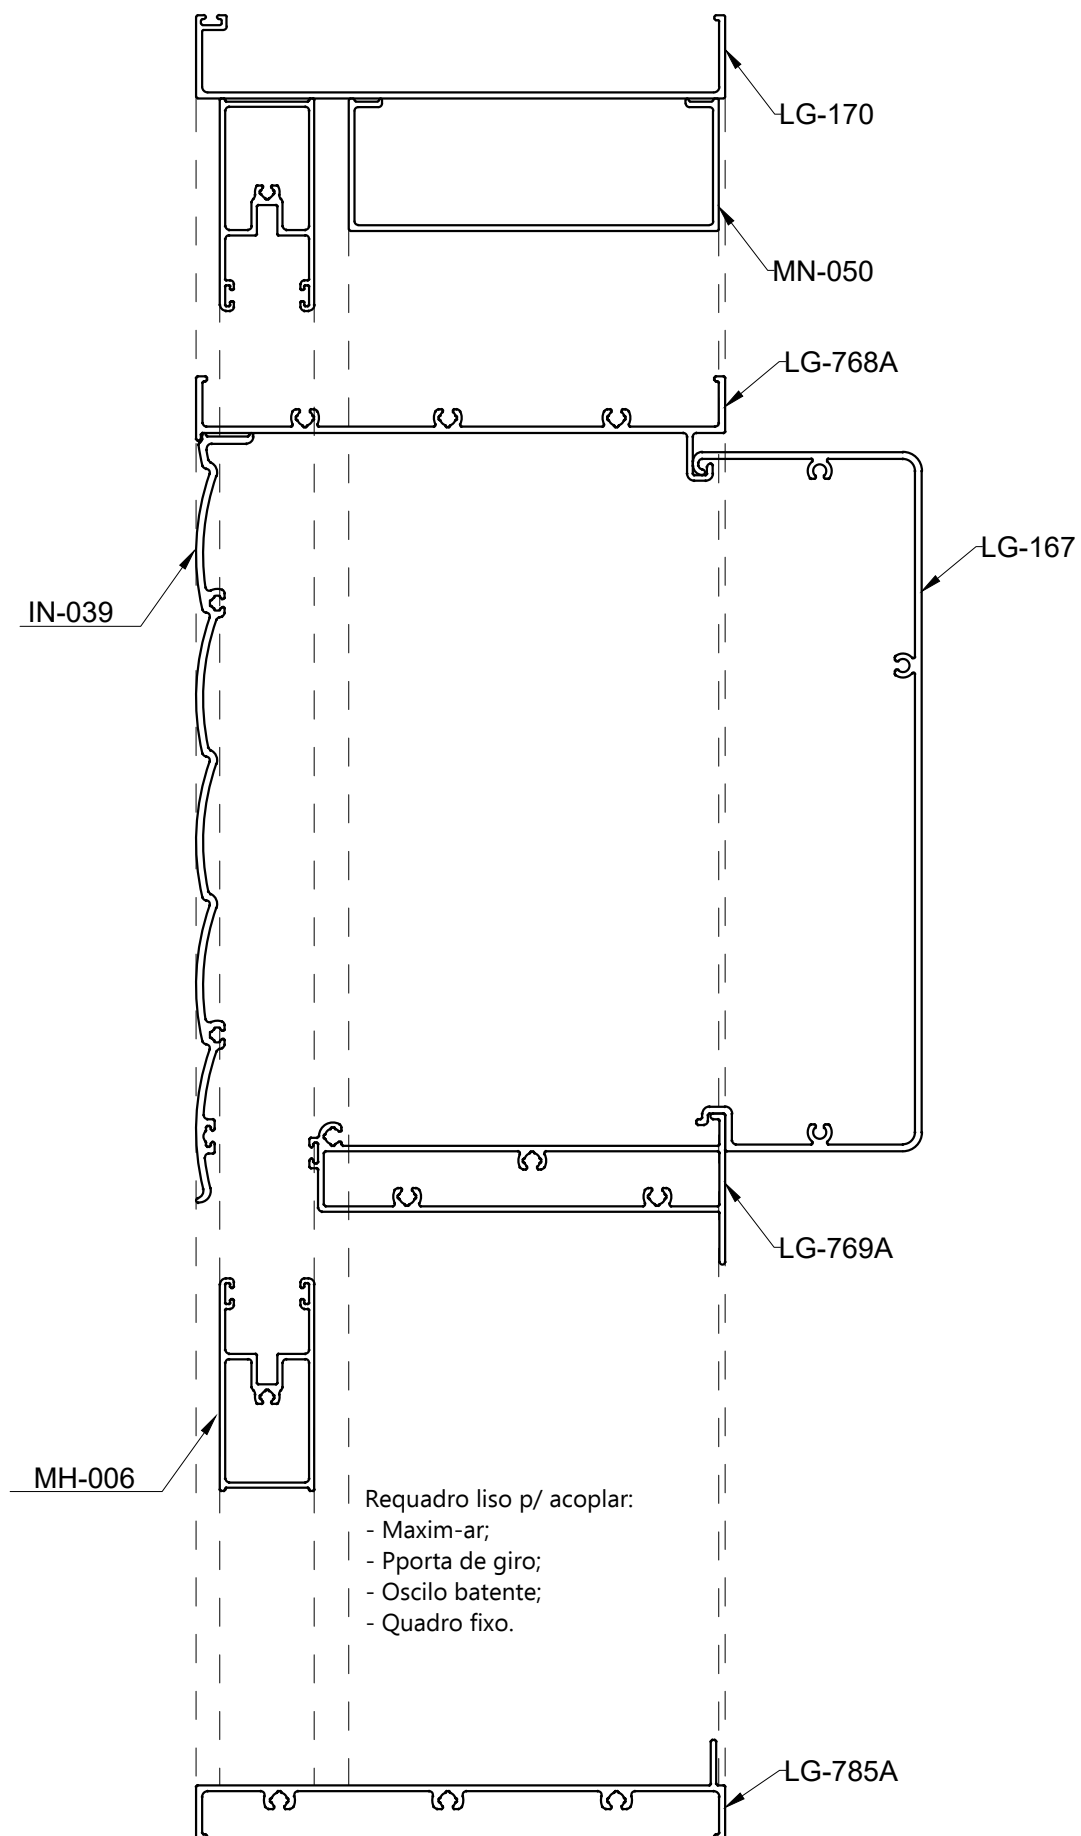

DETALHE DE MONTAGEM ALUFLEX 25

AL25-Det.10

Marco de 140mm (LG-170)