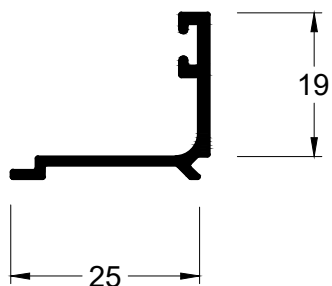

BG-036
0,199 kg/m
Baguete