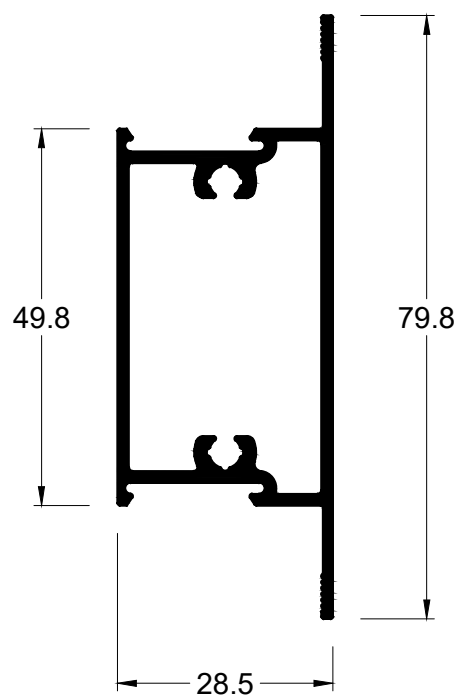

LG-898A

0,868 kg/m

Travessa intermediaria
(Face 80mm)