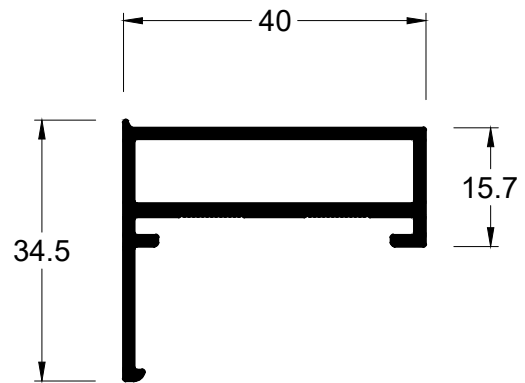

FC-261

0,556 kg/m

Folha p/ silicone estrutural