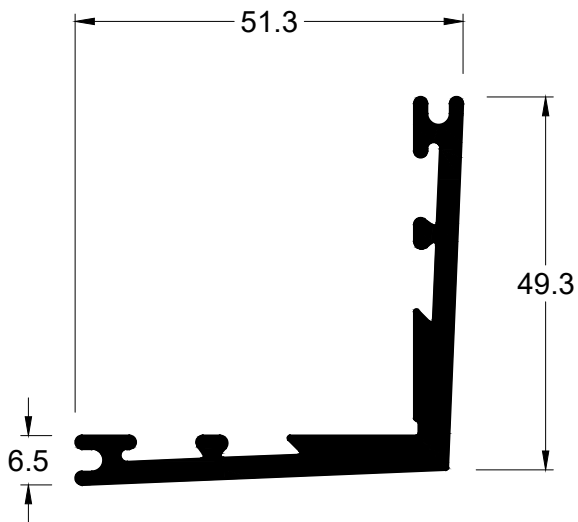

CL-006
1,056 kg/m
Conexão