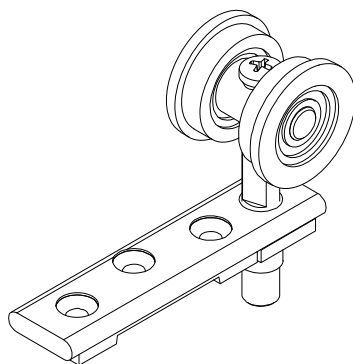

*Embalagem: 2 peças

ROL-296 - Roldana nylon simples capacidade 40 kgs

Nylon