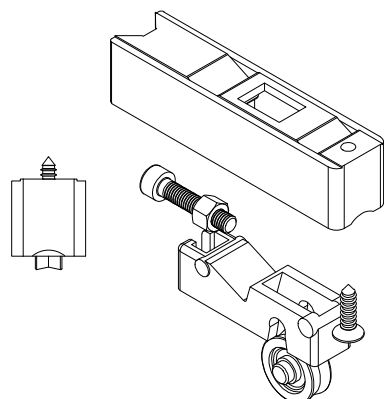

ROL-440 - Roldana com reg. e rolam. 40 kg/folha

Polímero - Cor preto