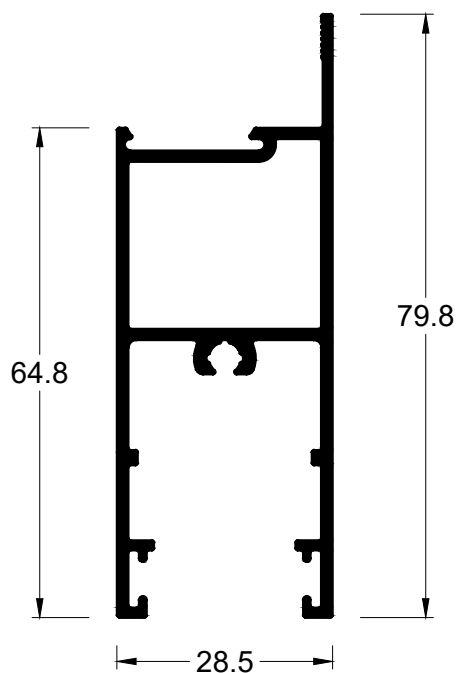

LG-897A

0,930 kg/m

Travessa sup./inf. janela
(Face 80mm)