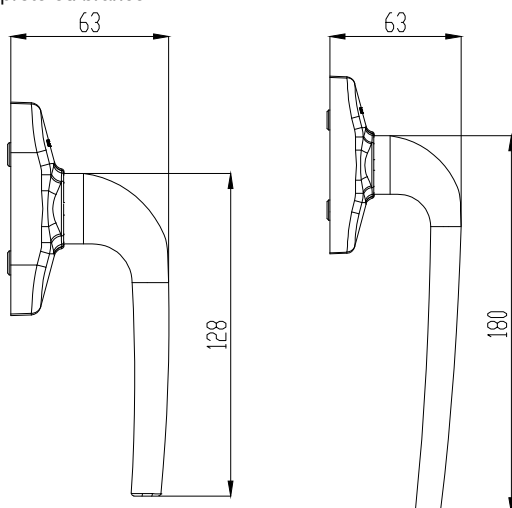

Fecho cremona de correr p/ porta e janela - (Ver tabela)

Alumínio / Nylon - Cor preto ou branco

Código	Tamanho	Acabamento
FEC-1067PTO	128mm	Preto
FEC-1067BCO		Branco
FEC-1068PTO	180mm	Preto
FEC-1068BCO		Branco

*Embalagem: 01 fecho.