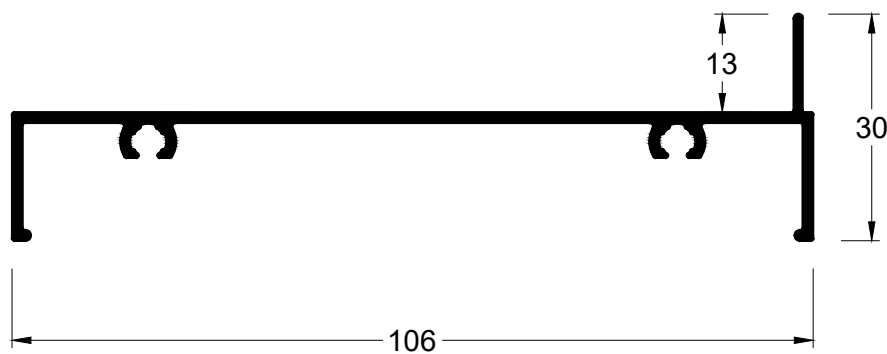

R25-018

0,654 kg/m

Marco sup/inf. liso (SU-018)