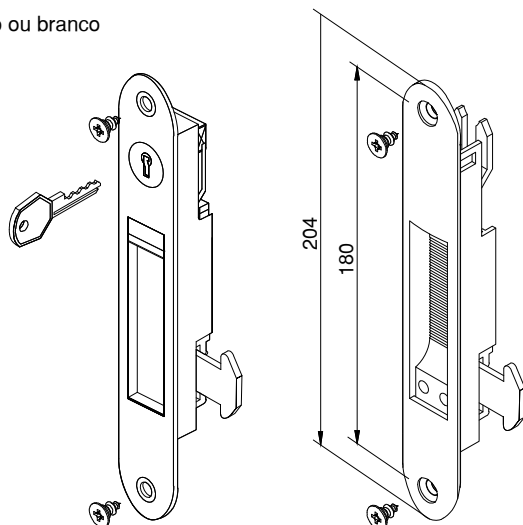

Fecho concha para porta - (Ver tabela)

Alumínio - Cor preto ou branco

*Embalagem: 1 concha e 2 parafusos

Componente	Observação	Acabamento
FEC-10400PTO	Com chave	Preto
FEC-10400BCO		Branco
FEC-10420PTO	Sem chave	Preto
FEC-10420BCO		Branco