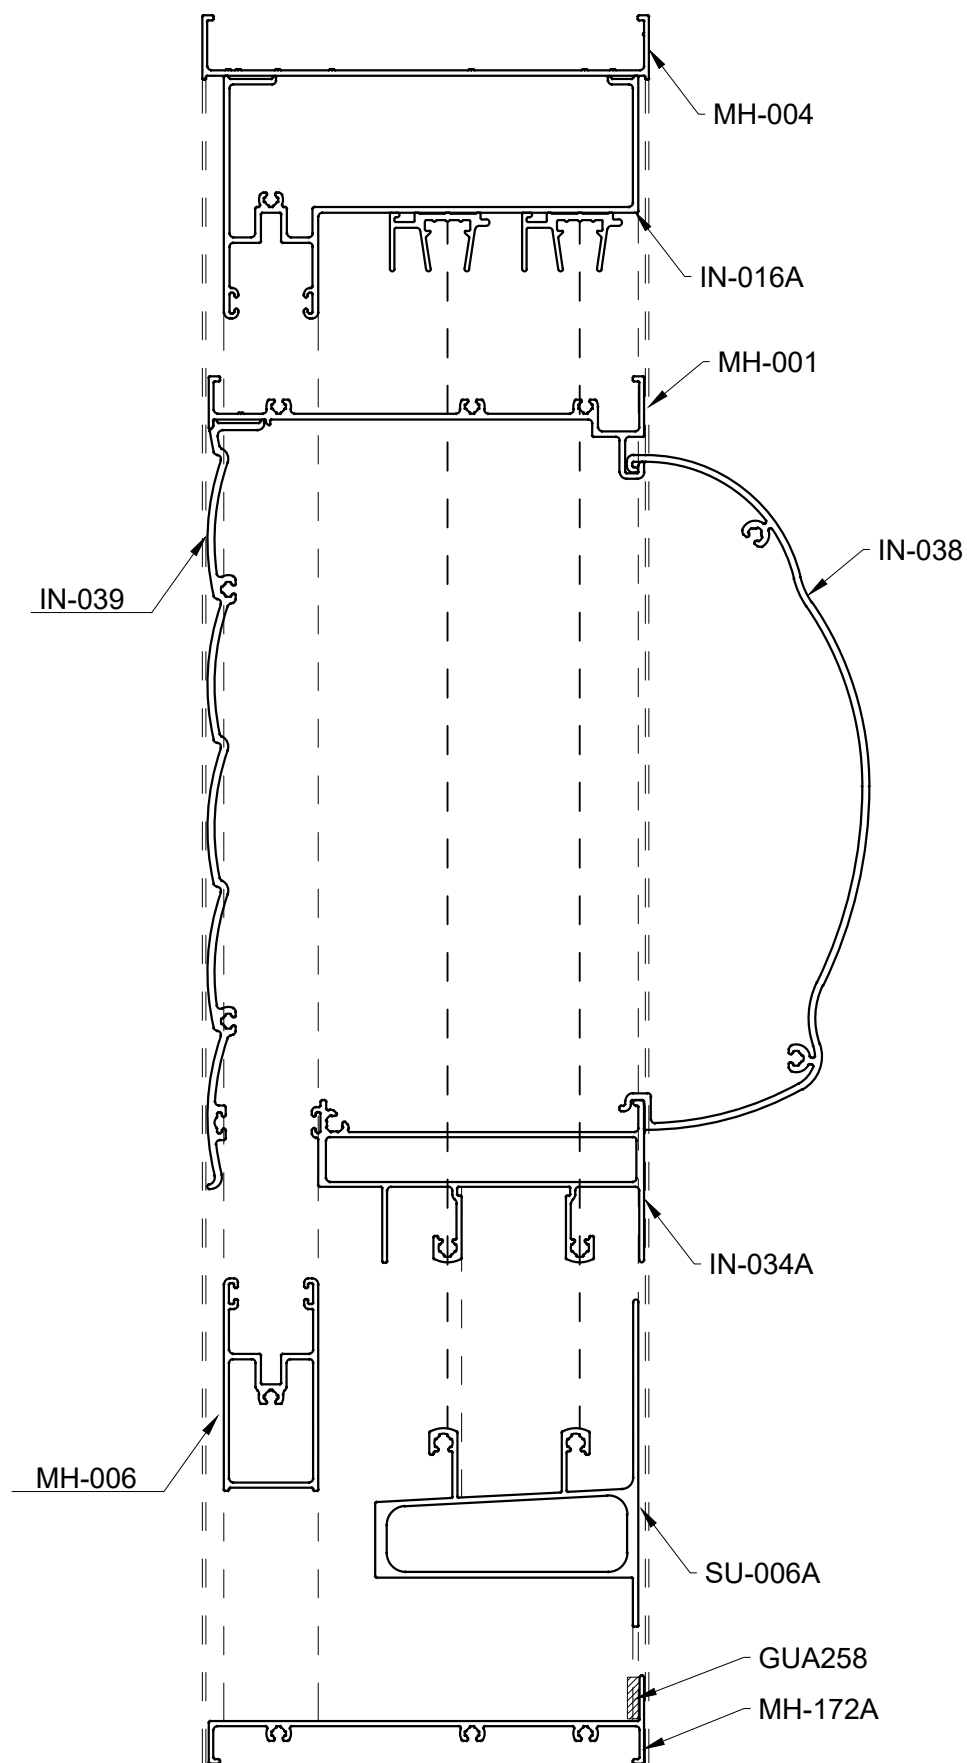

DETALHE DE MONTAGEM ALUFLEX 25

AL25-Det.04

Marco de 118mm (MH-004)