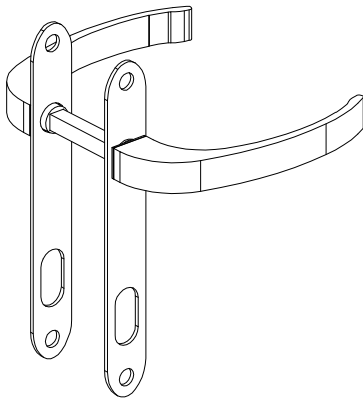

MAC-927 - Maçaneta e espelho AL 322

Alumínio - Cor preto ou branco