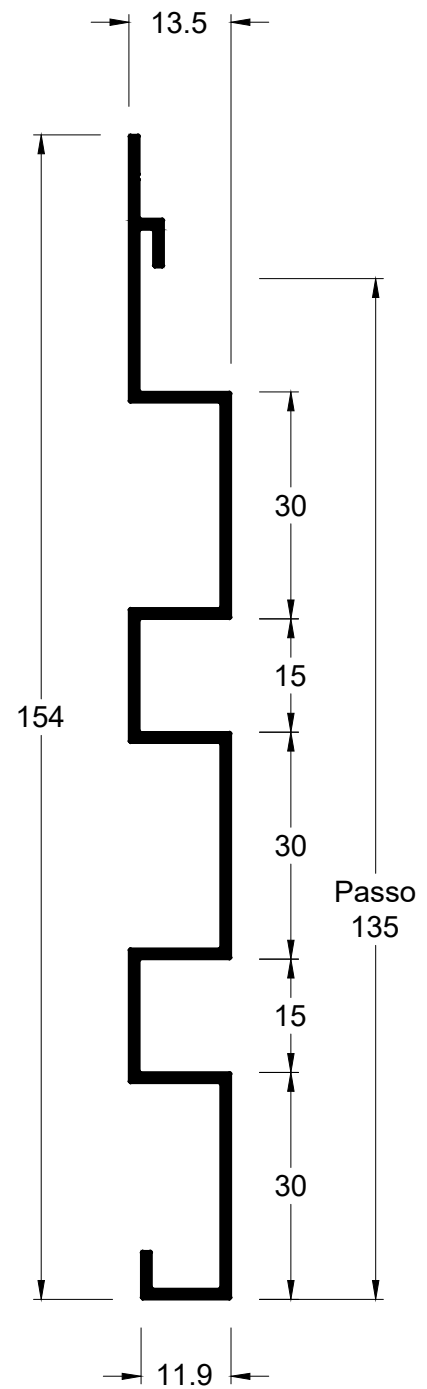

RP-101A
0,903 kg/m
Lambri ripado