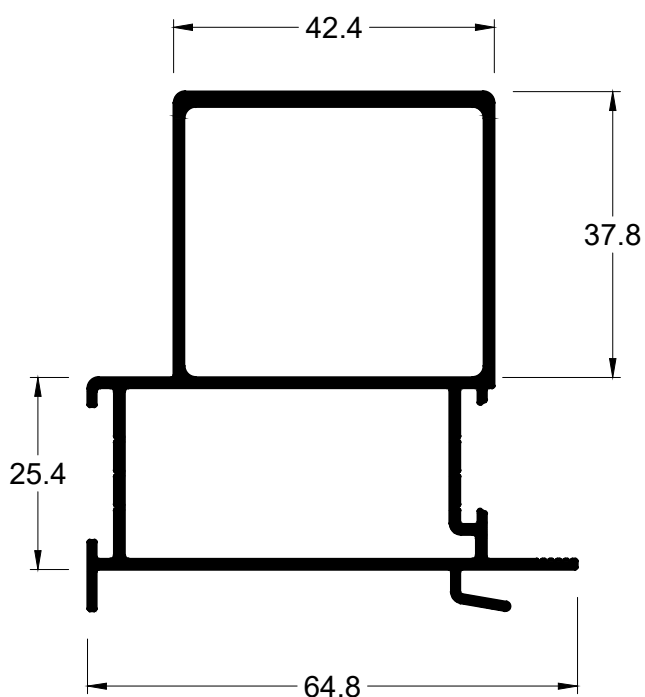

SU-289

1,215 kg/m

Montante mão de amigo