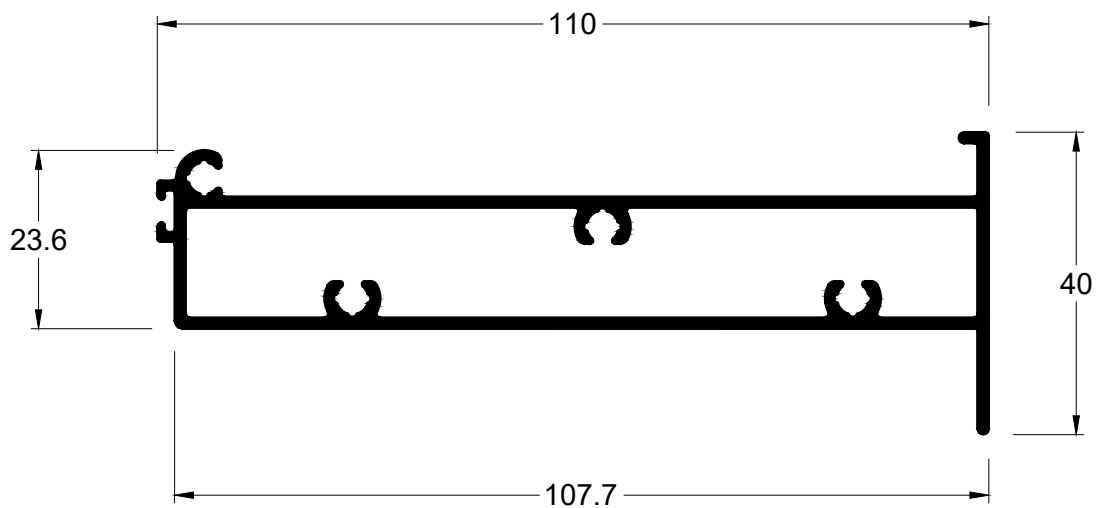

Caneco do recolhedor

LG-768A

0,996 kg/m

Marco superior integrada

LG-769A

1,306 kg/m

Marco inferior liso  
da caixa integrada

LG-785A