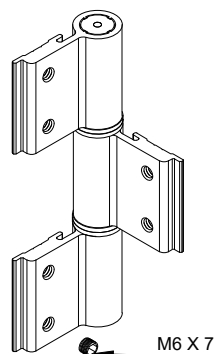

DOB-840 - Dobradiça 3 abas porta de giro

Alumínio - Cor preto ou branco