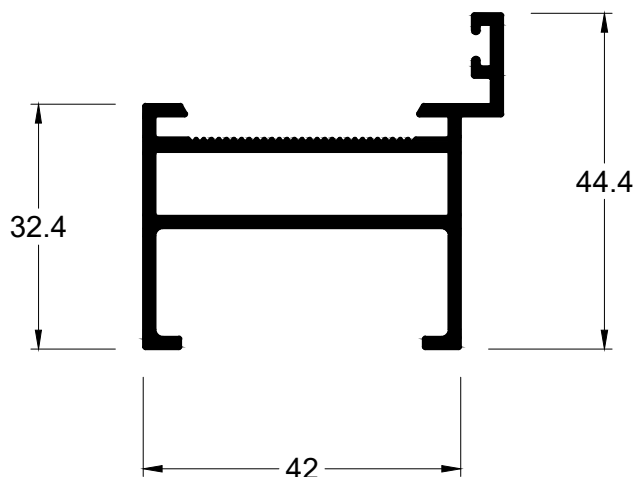

40-012
0,796 kg/m
Marco porta giro