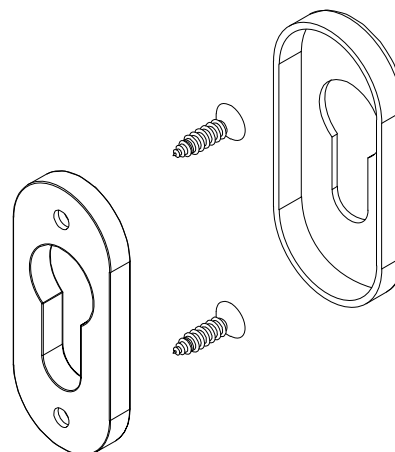

ESP-959 - Espelho para cilindro fechadura euro

Alumínio / Nylon - Cor preta ou branco

*Embalagem: 01 peça.

DOB-860 - Dobradiça 2 abas porta de giro

Alumínio - Cor preto ou branco

*Embalagem: 1 peça