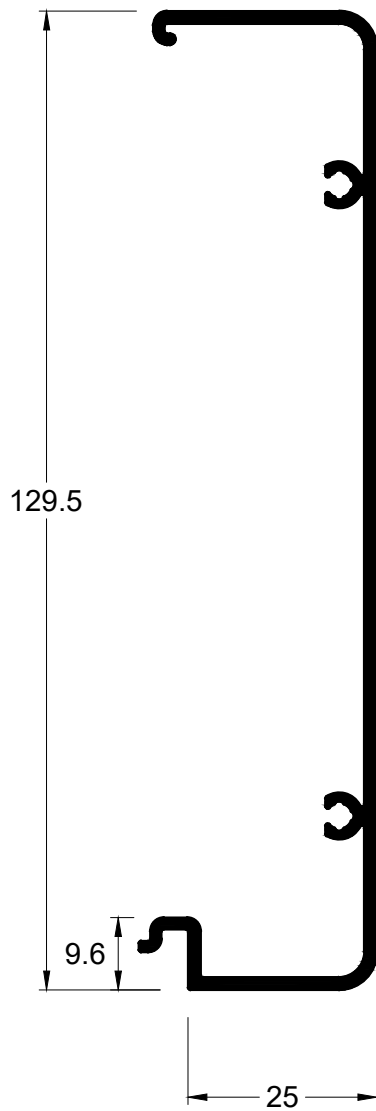

MH-007

0,990 kg/m

Tampa interna baixa
quadrada