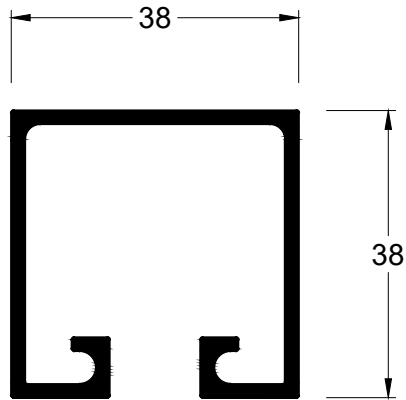

PC-002  
0,562 kg/m  
Folha

PC-004  
0,703 kg/m  
Folha

PC-003  
0,981 kg/m  
Folha

**DS-152**  
0,752 kg/m  
Trilho pantográfico

**DV-113**  
0,247 Kg/m  
Veneziana lisa

**VZ-060**  
0,402 kg/m  
Veneziana lisa