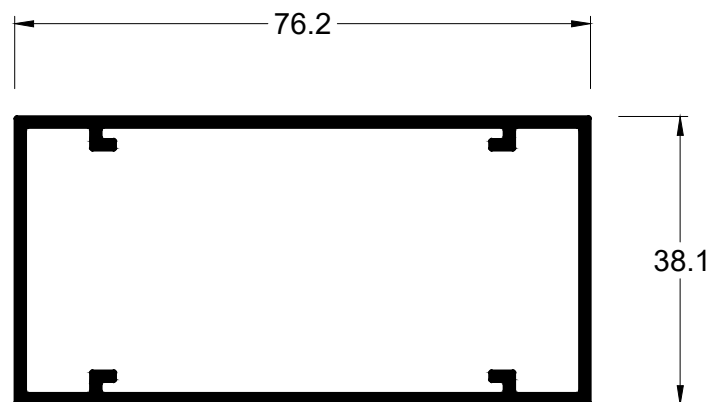

PC-003
0,981 kg/m
Folha