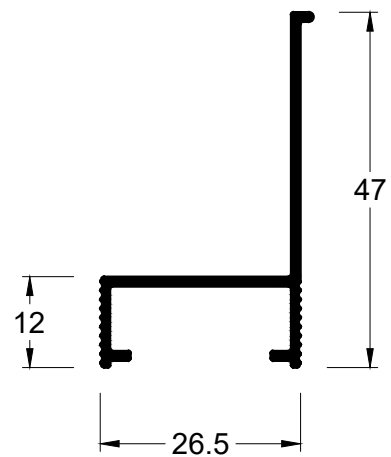

CM-151
0,307 kg/m
Contramarco