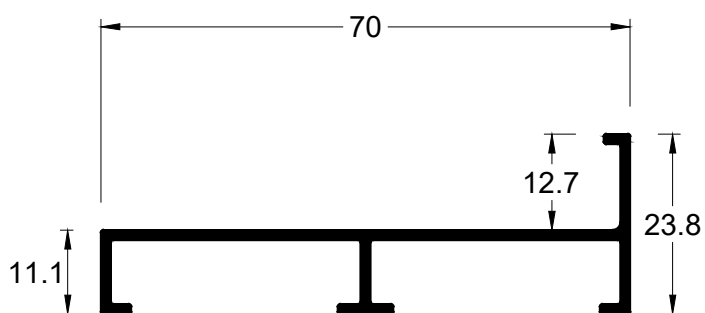

0,119 kg/m

Baguete p/ veneziana

25-548

0,278 Kg/m

Mata-junta / Batente  
folha de giro

25-540  
0,564 kg/m  
Marco porta de giro

FC-070  
0,840 kg/m  
Coluna

25-514  
0,443 kg/m  
Marco Liso