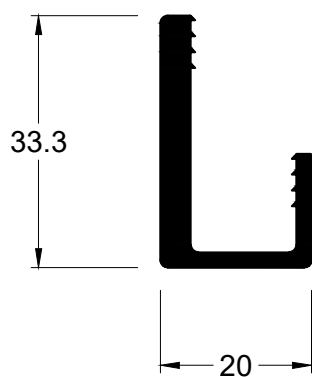

CG-075

0,521 kg/m

Suporte do vidro