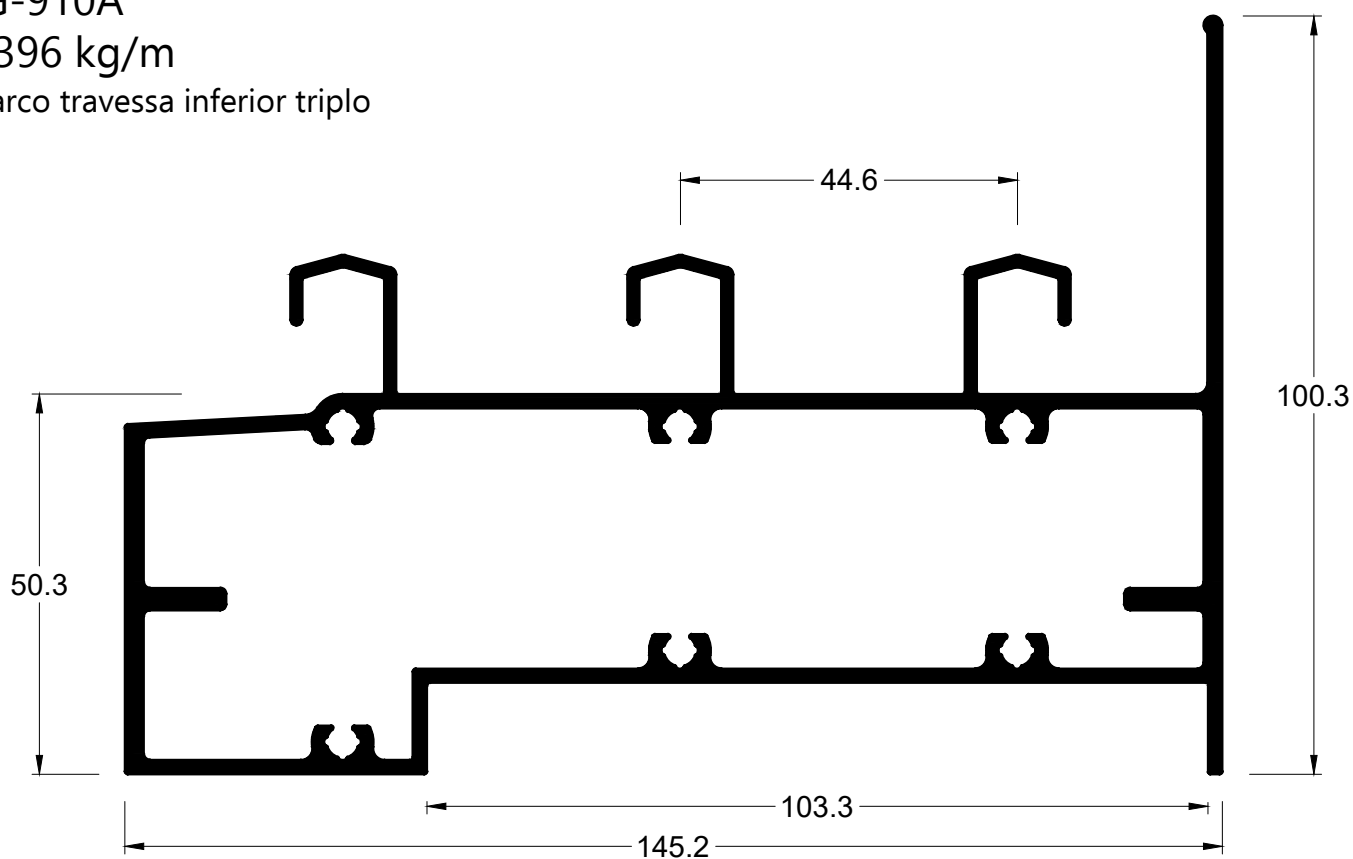

3,396 kg/m

Marco travessa inferior triplo

LG-072

1,224 kg/m

Marco lateral liso

LG-070

2,109 kg/m

Marco superior quadruplo