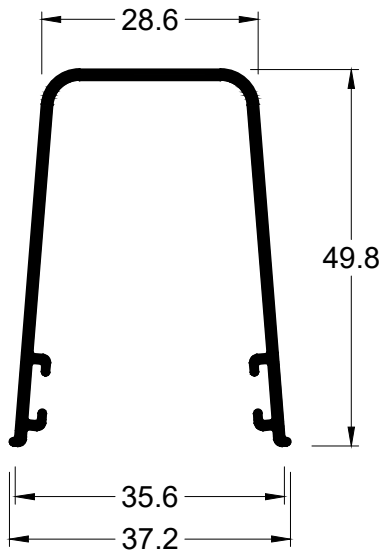

LG-899A

0,508 kg/m

Vedação de topo dos montantes
(Face 80mm)