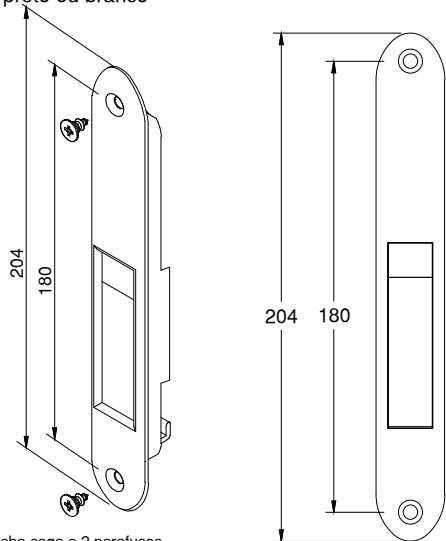

CON-449 - Concha cega para porta

Alumínio - Cor preto ou branco

*Embalagem: 1 concha cega e 2 parafusos