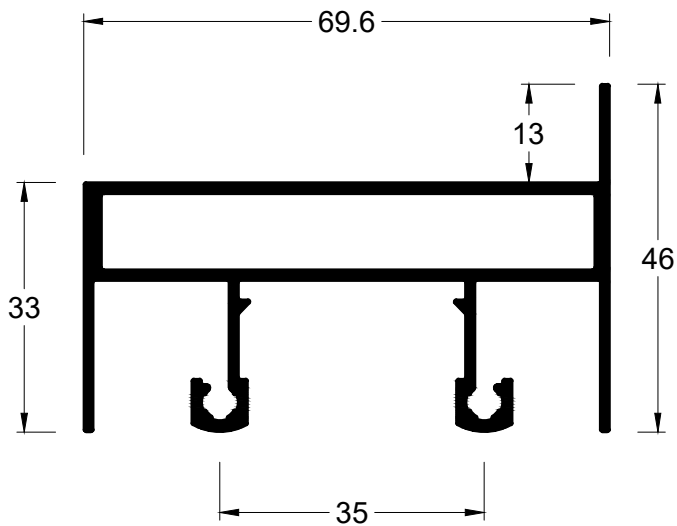

SU-005

1,136 kg/m

Marco travessa superior