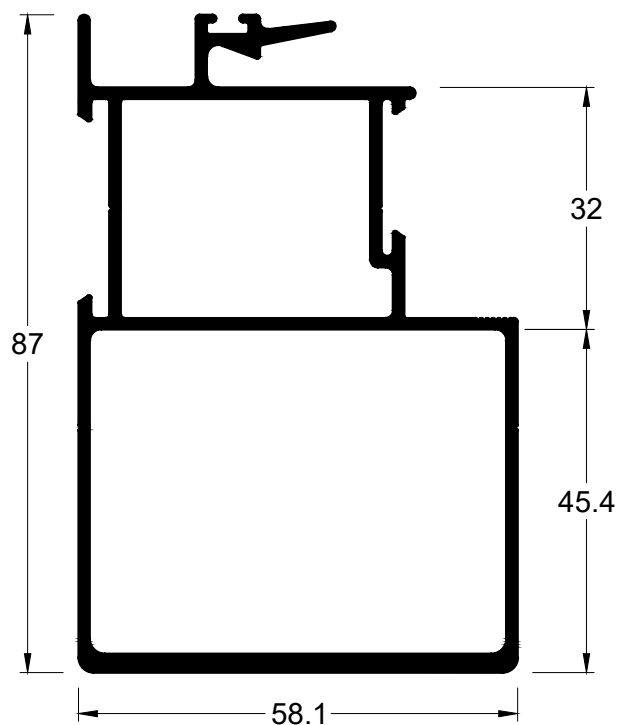

1,734 kg/m

Montante mão de amigo

LG-052

1,637 kg/m

Montante mão de amigo

LG-019

1,079 kg/m

Montante mão de amigo