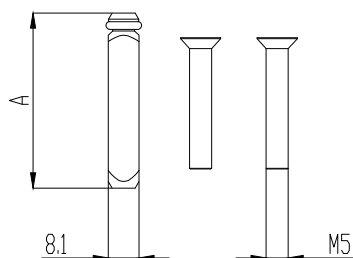

Haste para cremona - (Ver tabela)

Alumínio / Nylon

Código	Comprimento (A)	Posição
HAS-9250000	55mm	Interno
HAS-9270000	90mm	Interno/Externo

*Embalagem: 01 peça.