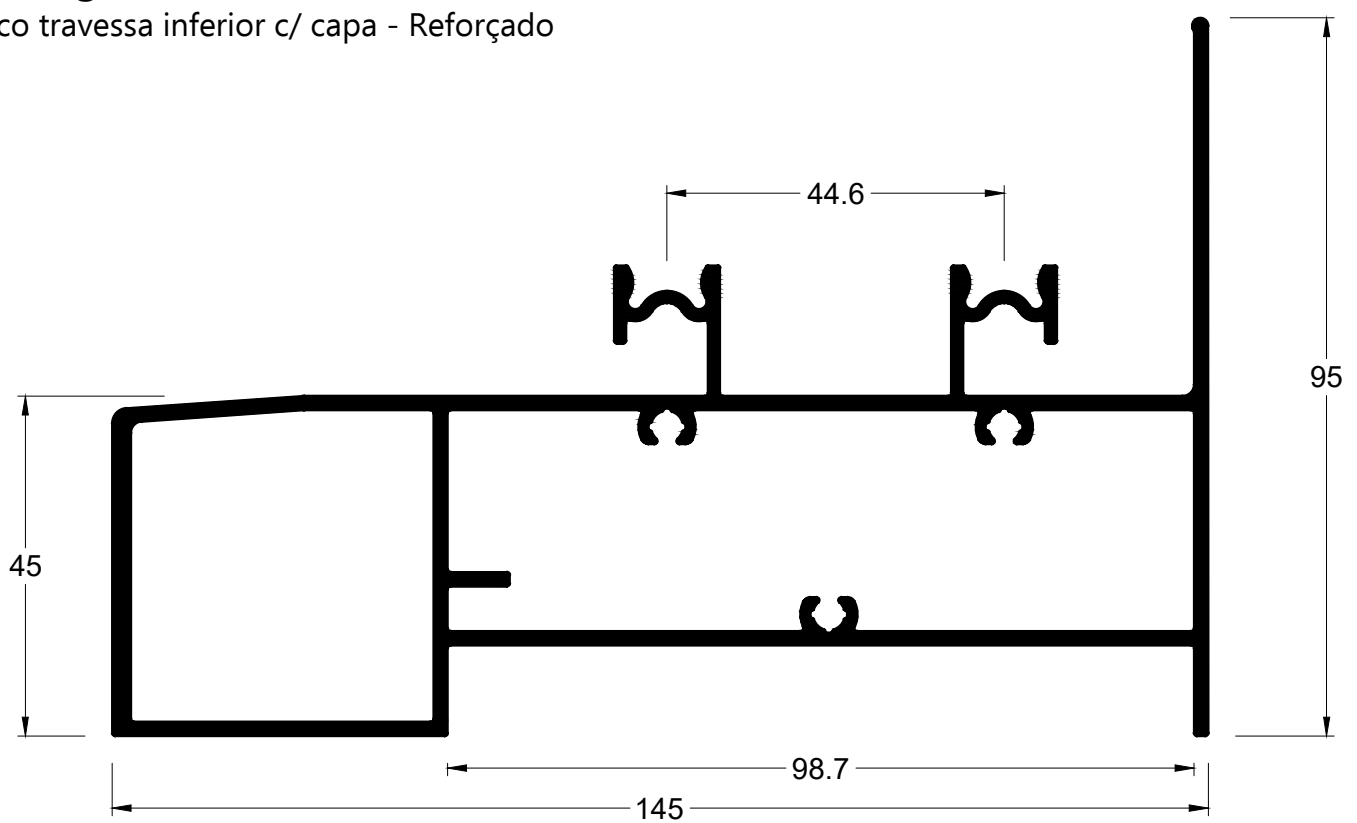

Marco travessa inferior

LG-004

1,944 kg/m

Marco travessa superior

LG-912A

3,004 kg/m

Marco travessa inferior c/ capa - Reforçado

LG-158A