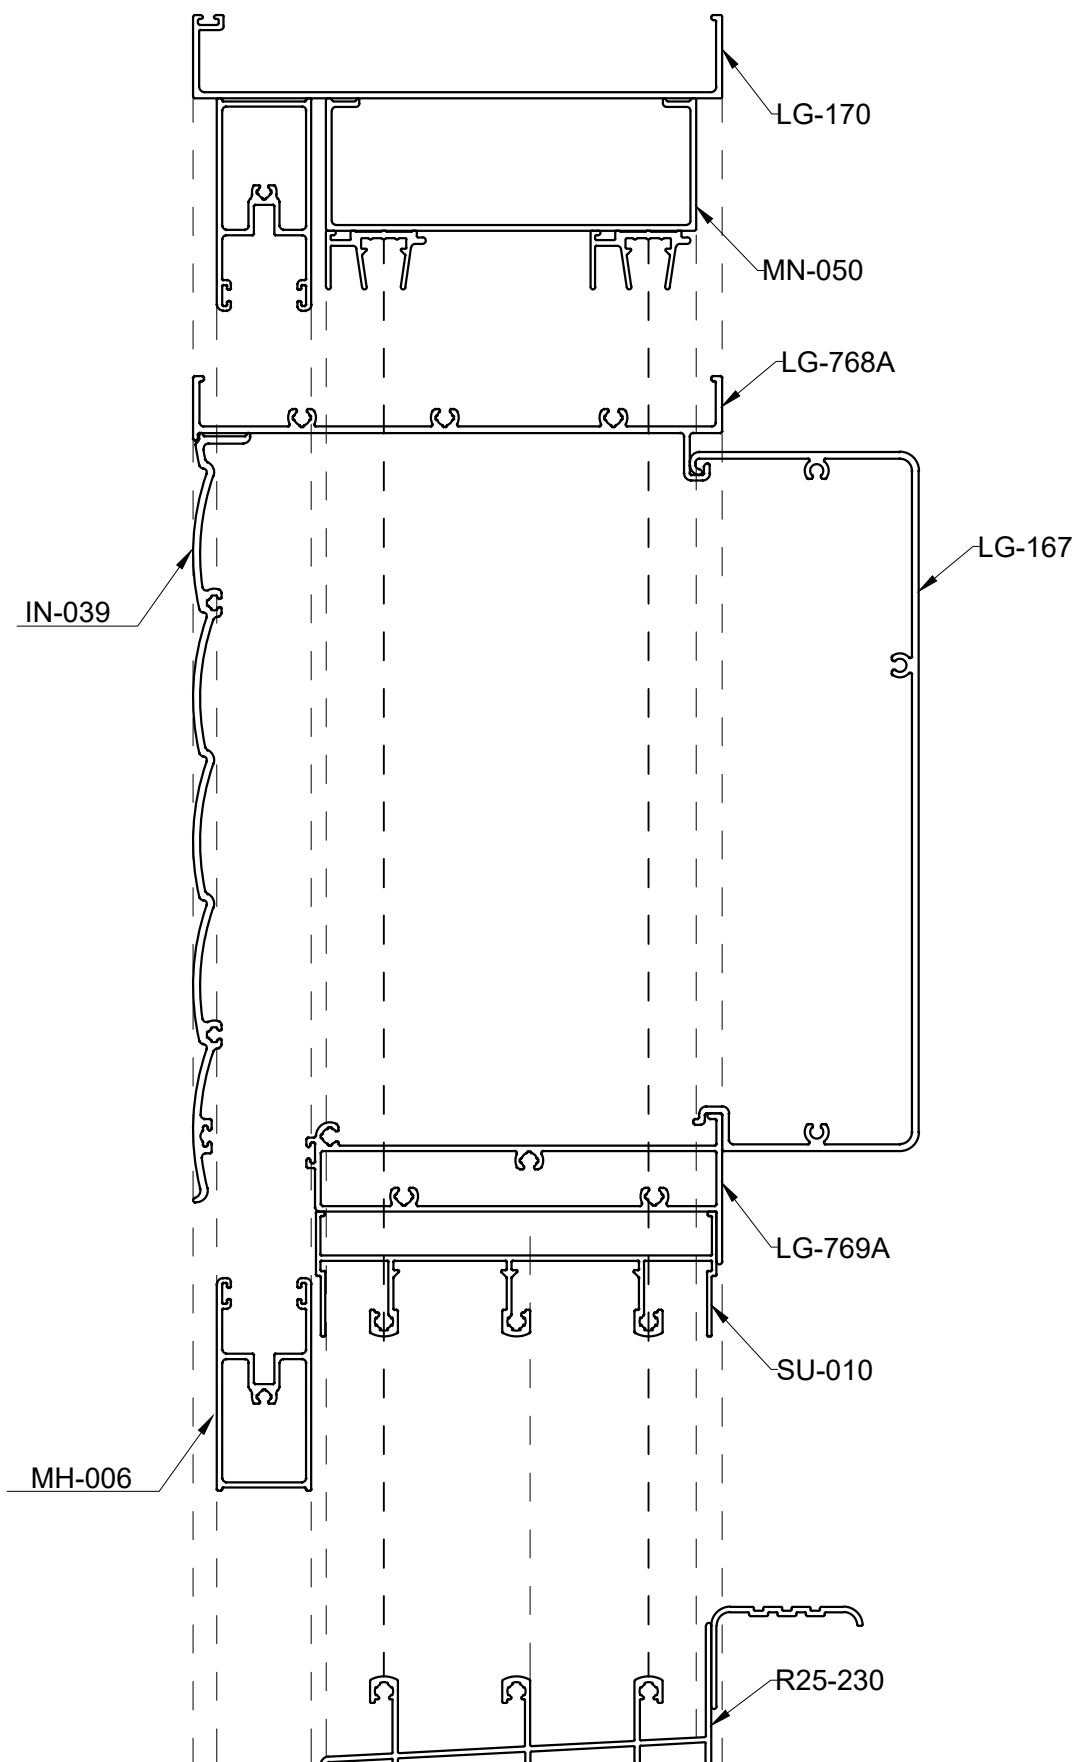

DETALHE DE MONTAGEM ALUFLEX 25

AL25-Det.08

Marco de 140mm (LG-170)