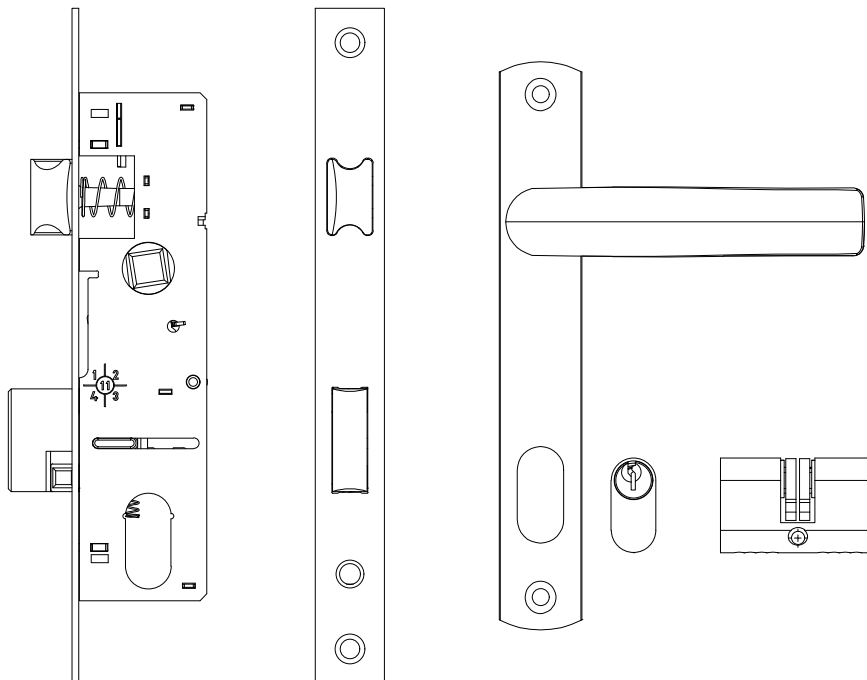

FRA-834 - Kit fechadura porta de giro com espelho e maçaneta

Alumínio - Cor preto ou branco