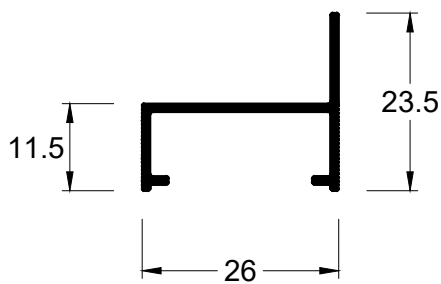

# PERFIS

CL-006  
1,056 kg/m  
Conexão

CL-011  
0,326 kg/m  
Cunha

CM-200  
0,184 kg/m  
Contramarco

CM-151  
0,307 kg/m  
Contramarco

CM-060  
0,284 kg/m  
Contramarco

CM-098  
0,379 kg/m  
Contramarco

CM-174  
0,343 kg/m  
Contramarco