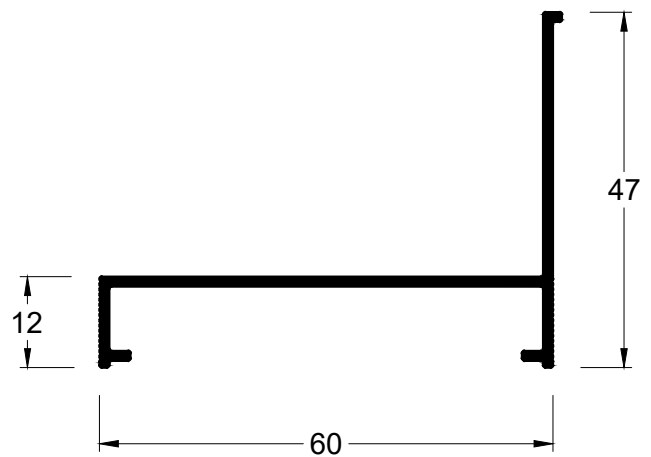

CM-173
0,428 kg/m
Contramarco