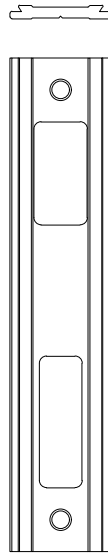

CON-295 - Contratesta fechadura porta de giro

Alumínio - Cor preto ou branco