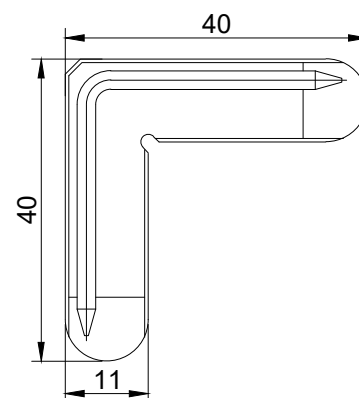

Nylon - Cor preto

Vista - Sem escala

\*Embalagem: 500 peças

NYL-462 - Conexão 90° remate MP-349A

Nylon - Cor preto

\*Embalagem: 100 peças

CON-433 - Conexão alinhamento da folha maxim-ar

Nylon - Cor preto