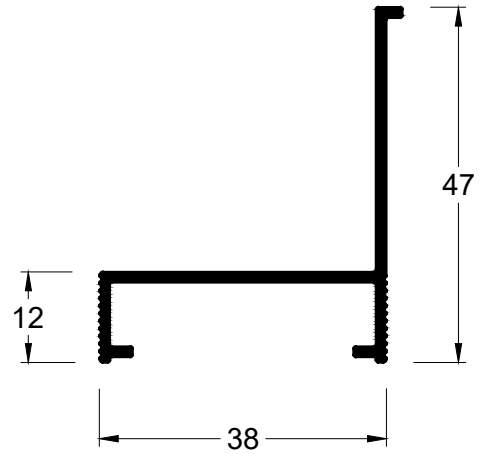

# PERFIS

CL-006  
1,056 kg/m  
Conexão

CL-011  
0,326 kg/m  
Cunha

CM-200  
0,184 kg/m  
Contramarco

CM-151  
0,307 kg/m  
Contramarco

CM-060  
0,284 kg/m  
Contramarco

CM-098  
0,379 kg/m  
Contramarco

CM-174  
0,343 kg/m  
Contramarco