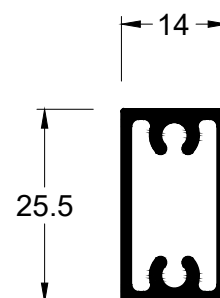

CG-021

0,352 kg/m

Barrote