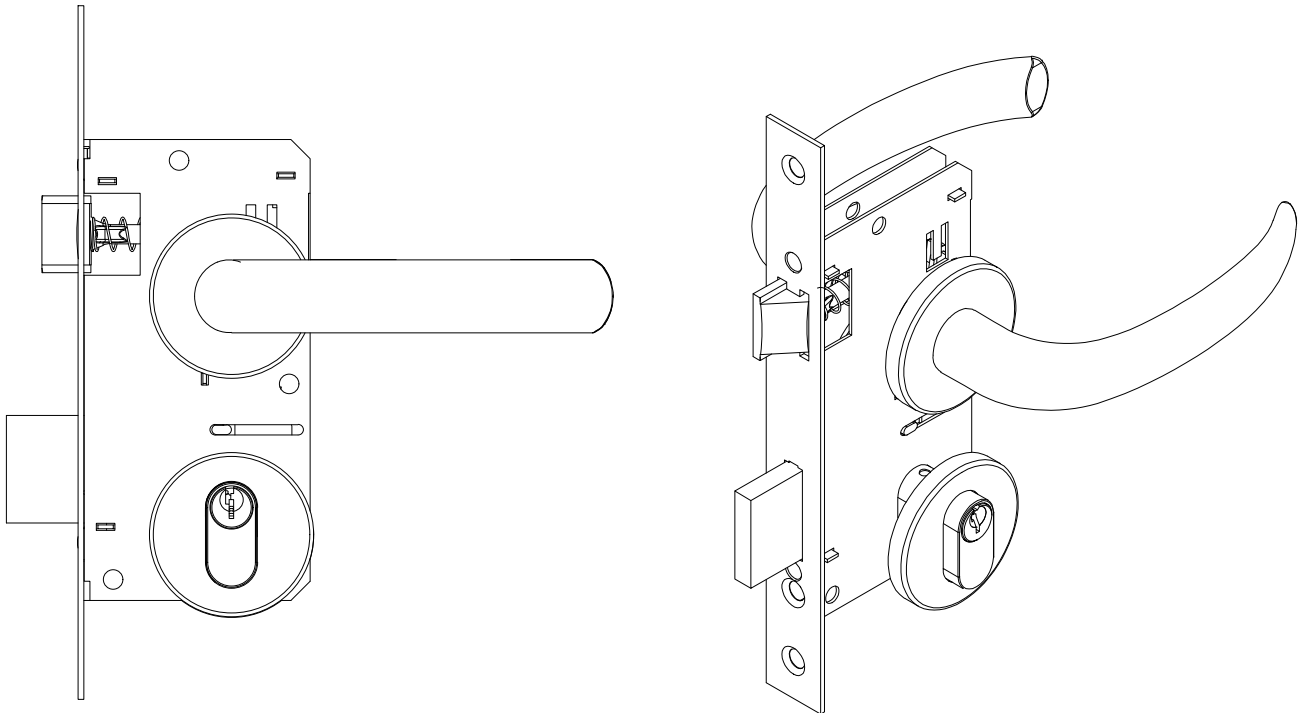

FRA-342 - Kit fechadura porta de giro com espelho e maçaneta cilindro 60mm

Alumínio - Cor preto ou branco