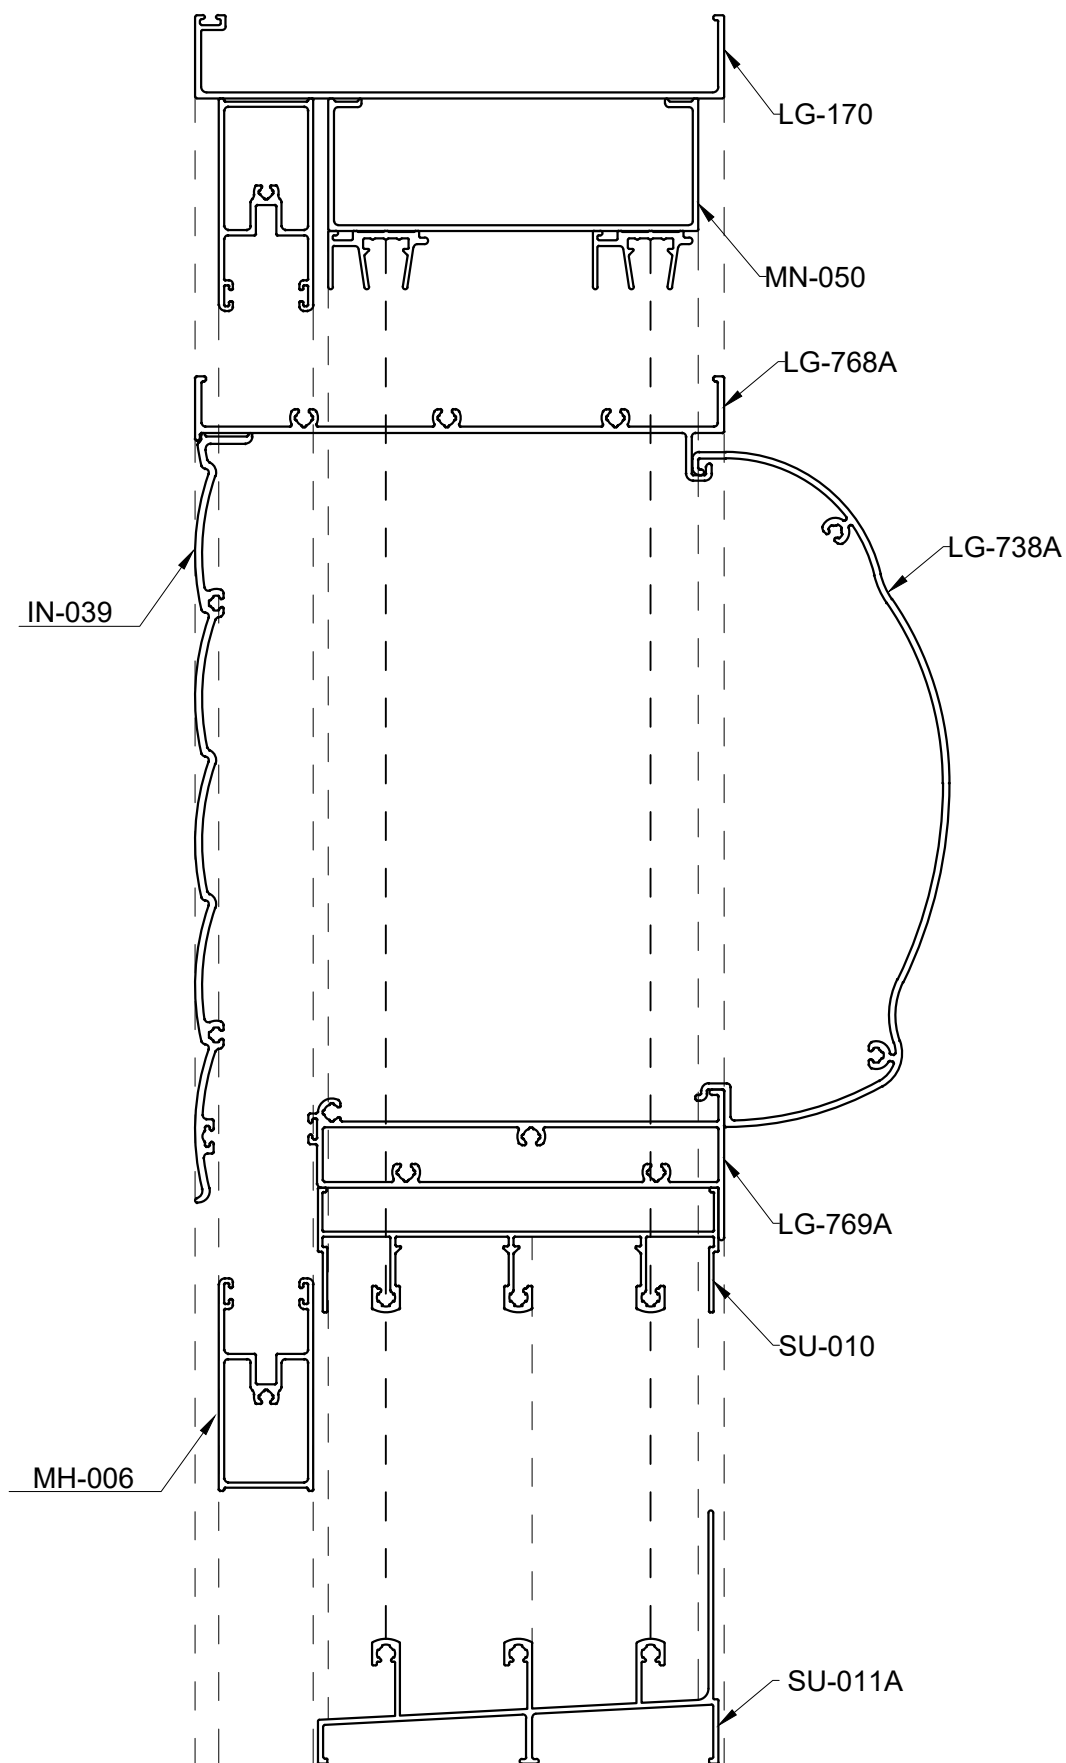

DETALHE DE MONTAGEM ALUFLEX 25

AL25-Det.07

Marco de 140mm (LG-170)