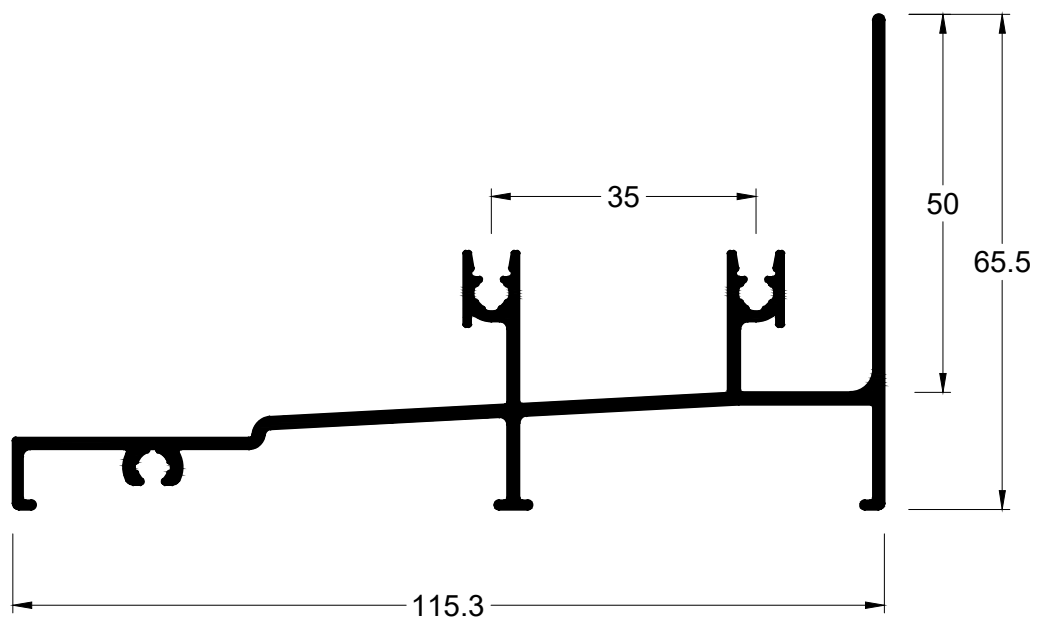

1,172 kg/m

Marco inferior integrada

IN-033C

1,195 kg/m

Marco inferior integrada

MH-008

0,819 kg/m

Tampa externa baixa