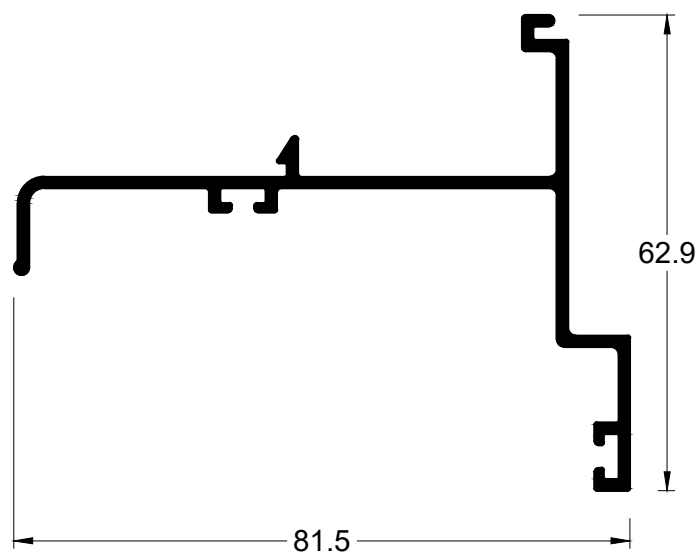

FC-226

0,747 kg/m

Pingadeira superior maxim-ar