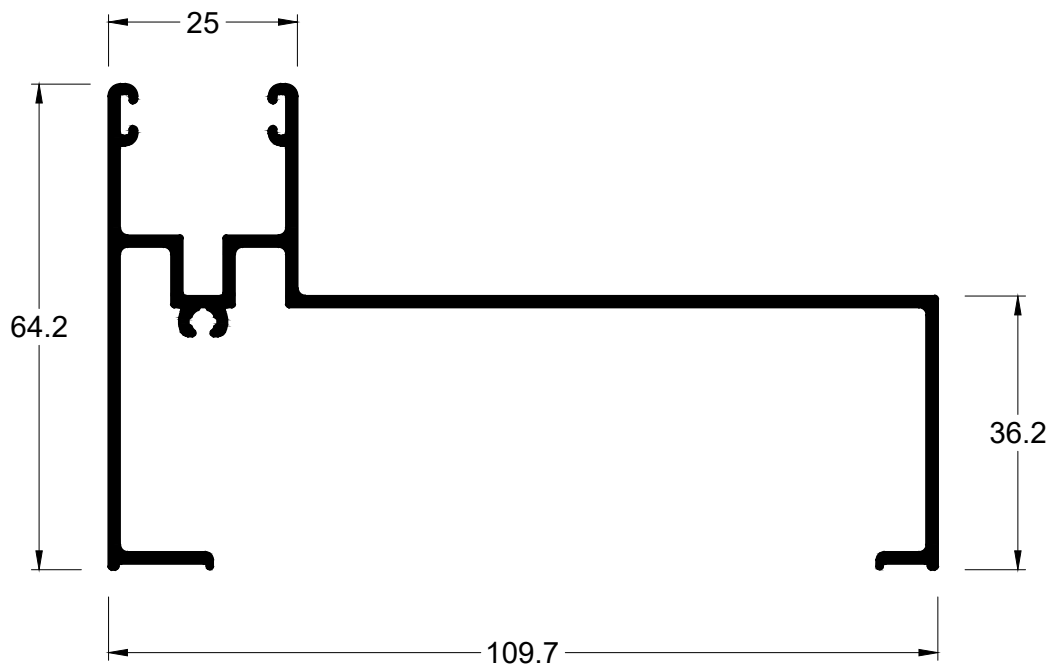

1,175 kg/m

Guia persiana / Caneco  
do recolhedor

MN-027

1,087 kg/m

Guia central persiana

MH-006

0,740 kg/m

Guia persiana