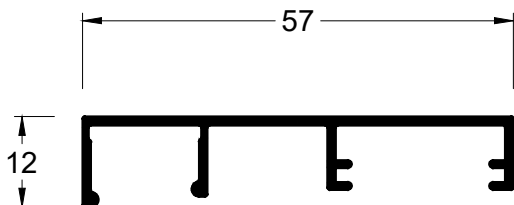

MP-349A

0,323 kg/m

Arremate interno