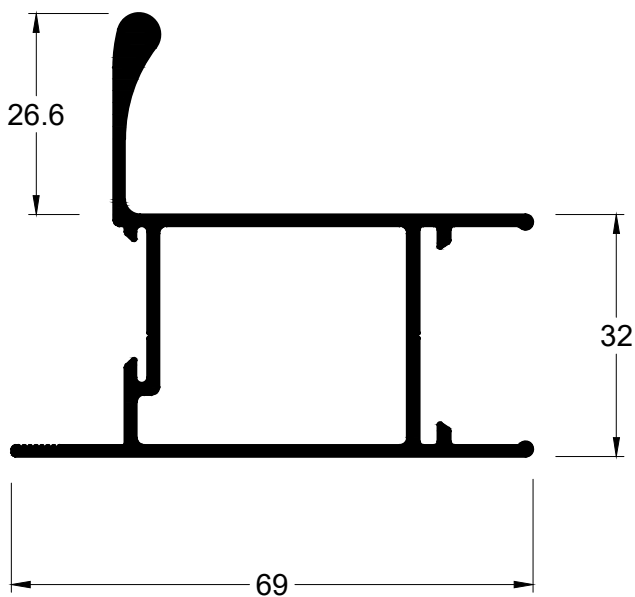

LG-017

1,010 kg/m

Montante lateral/central