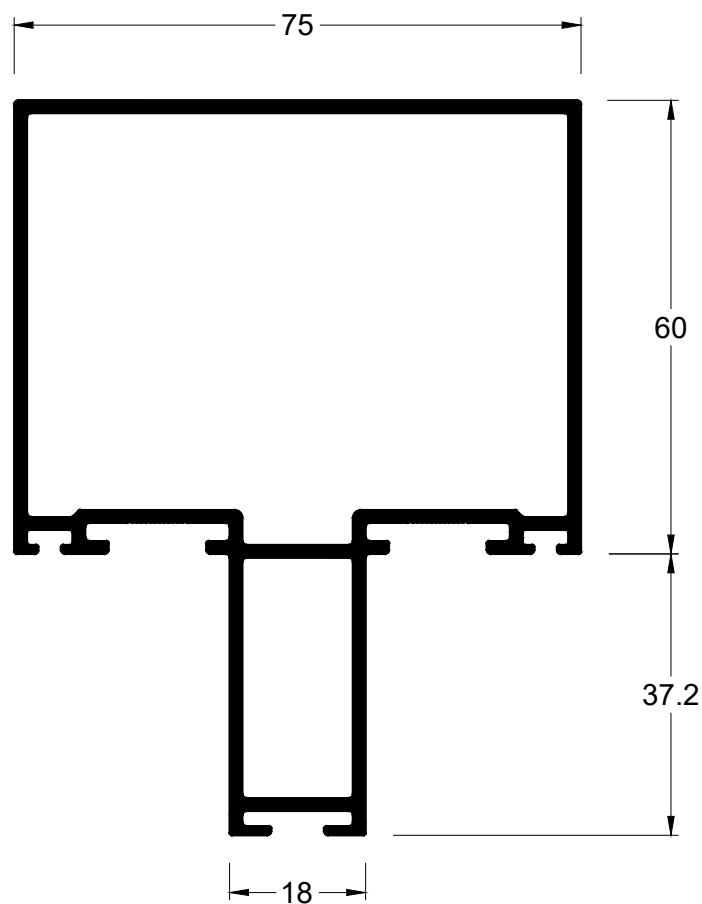

FC-202
1,787 kg/m
Coluna