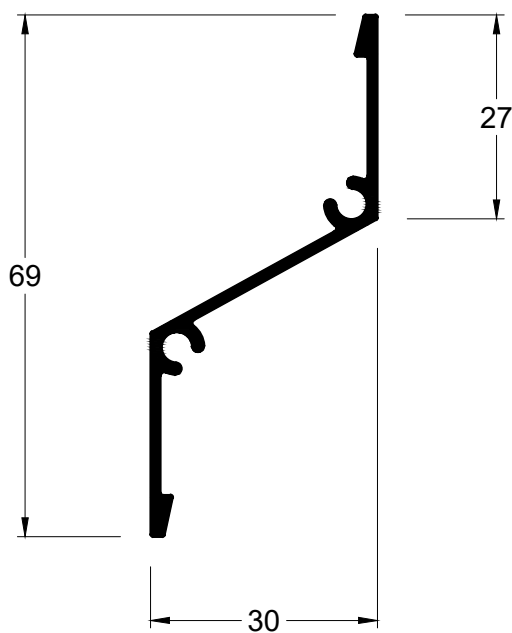

VZ-060
0,402 kg/m
Veneziana lisa