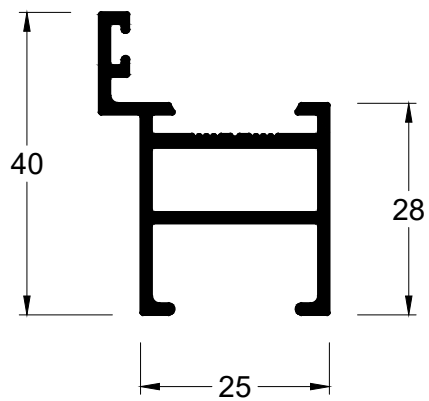

0,119 kg/m

Baguete p/ veneziana

25-548

0,278 Kg/m

Mata-junta / Batente  
folha de giro

25-540  
0,564 kg/m  
Marco porta de giro

FC-070  
0,840 kg/m  
Coluna

25-514  
0,443 kg/m  
Marco Liso