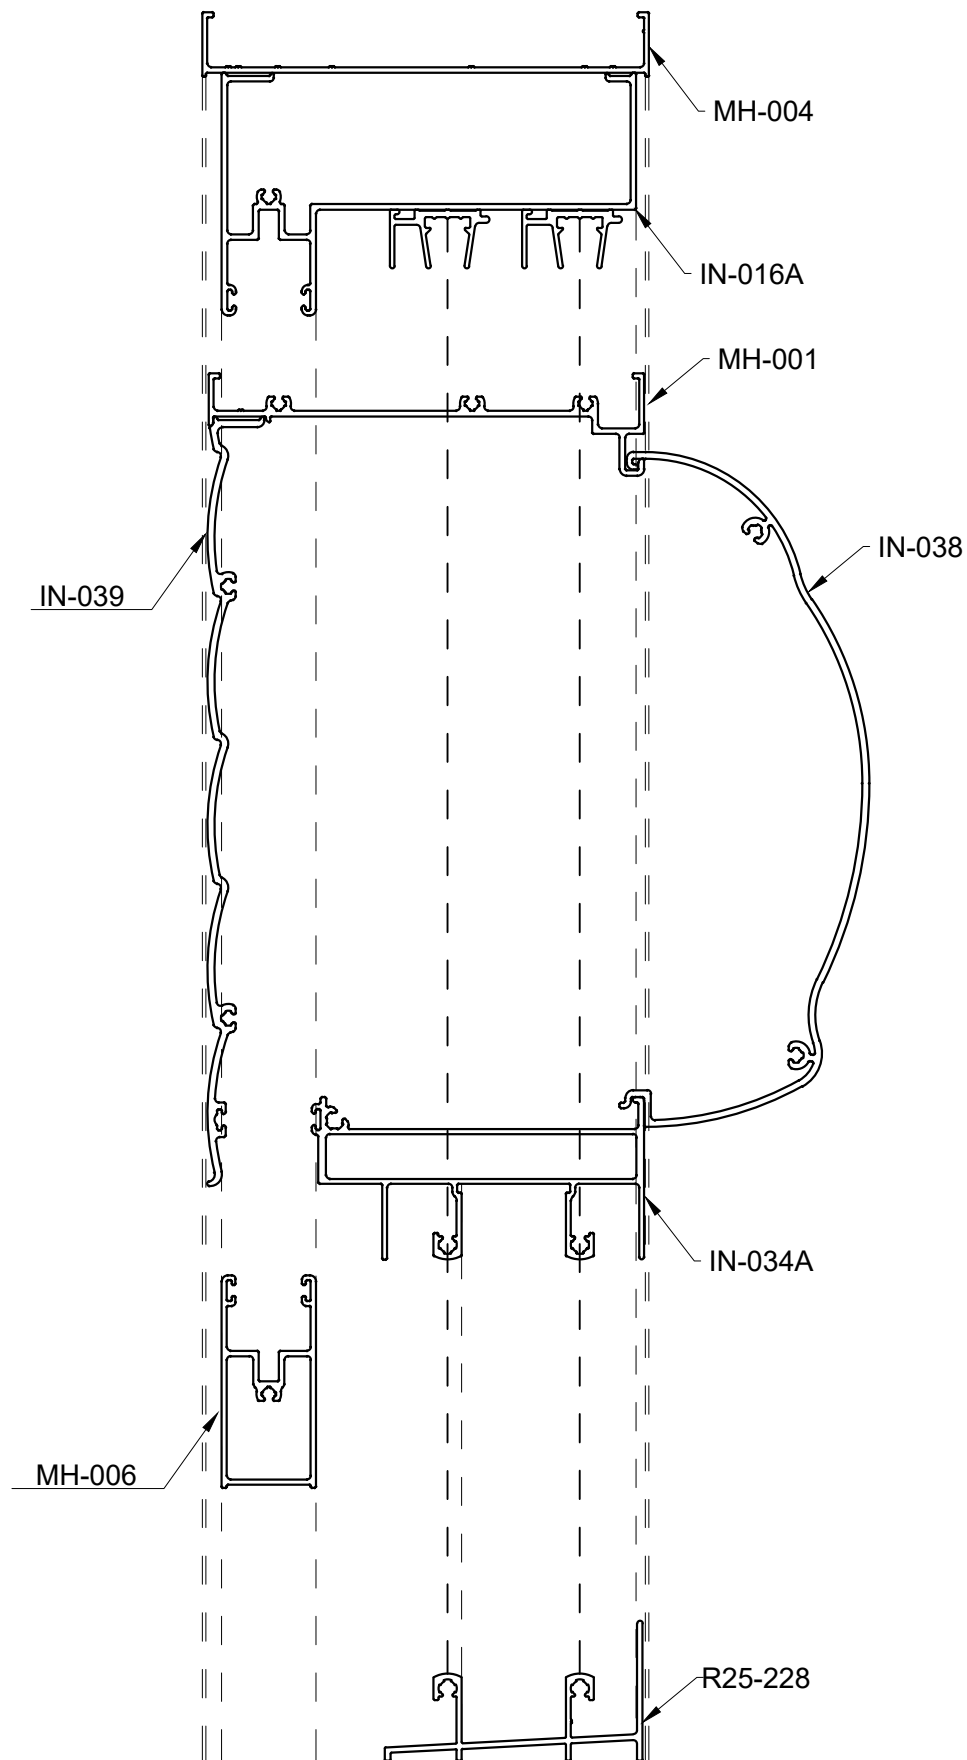

DETALHE DE MONTAGEM ALUFLEX 25

AL25-Det.05

Marco de 118mm (MH-004)