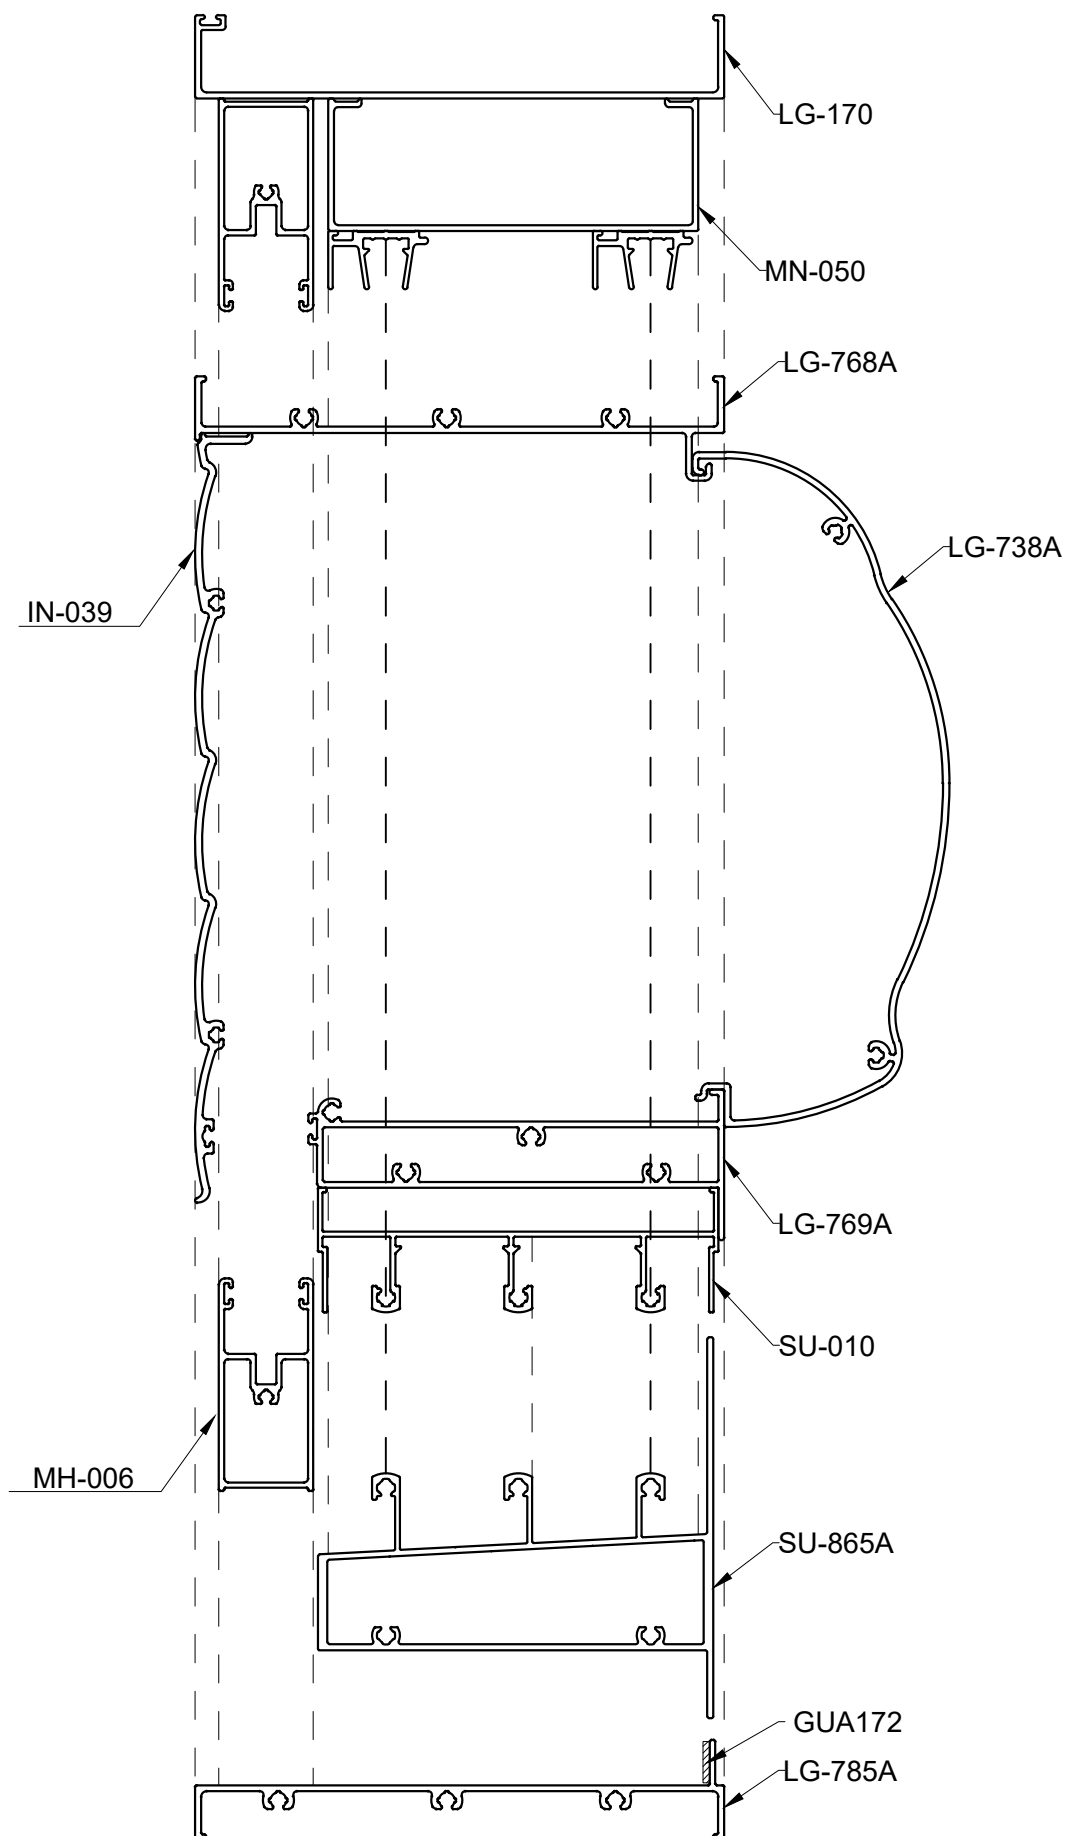

DETALHE DE MONTAGEM ALUFLEX 25

AL25-Det.09

Marco de 140mm (LG-170)