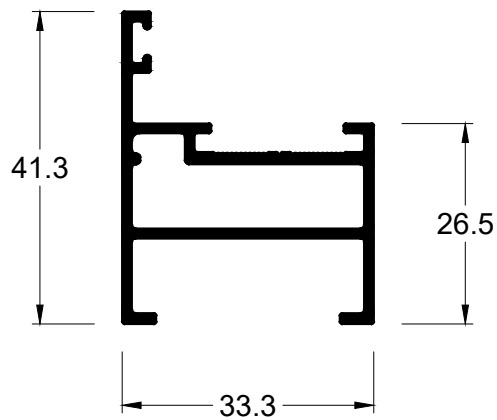

SU-279

0,551 kg/m

Marco porta de giro