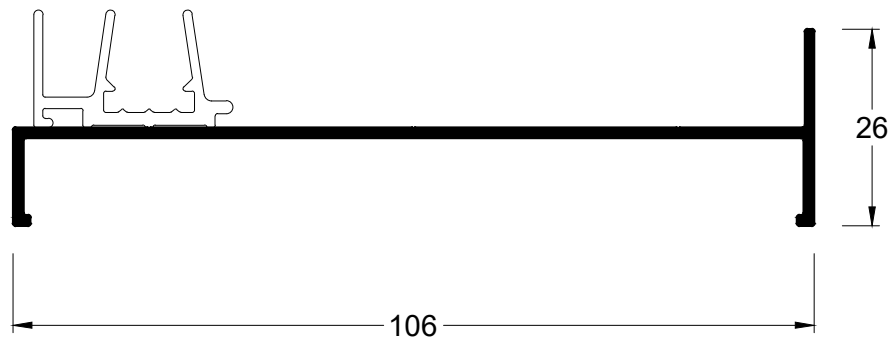

R25-012

0,539 kg/m

Marco lateral (SU-012)