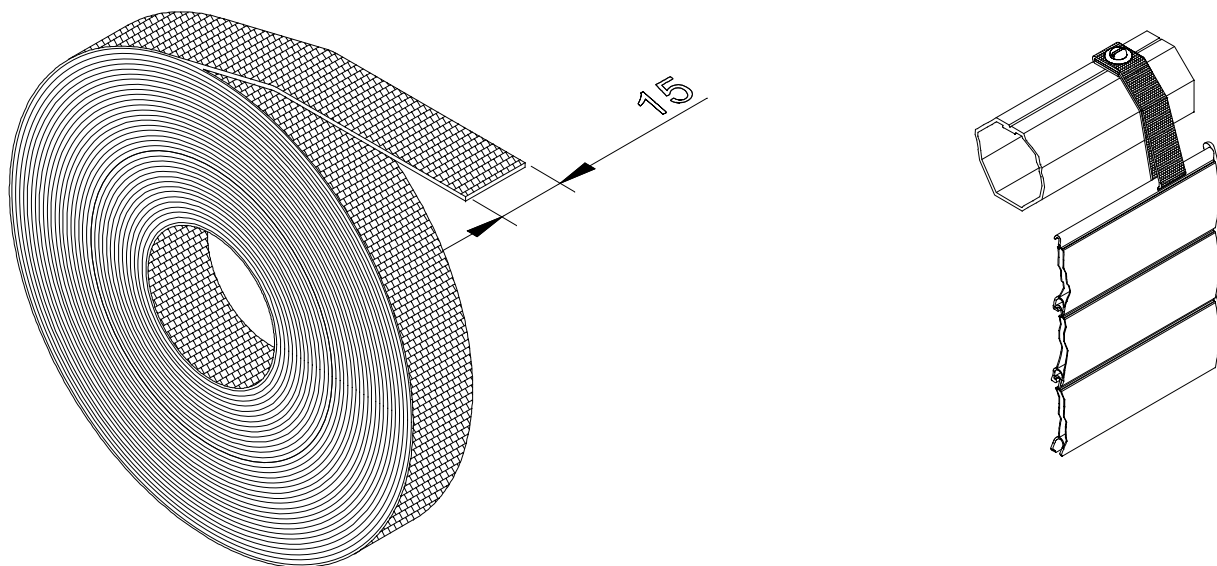

\*Embalagem: 10 peças

**GUI-046 - Guia cinta fronta reta**

Nylon - Cor preto ou branco

\*Embalagem: 1 peça

FIT-249 - Cinta de ligação de polímero / aço mola 20x179mm

\*Embalagem: 1 peça

FIT-247 - Fita de ligação 15x1,2mm polipropileno