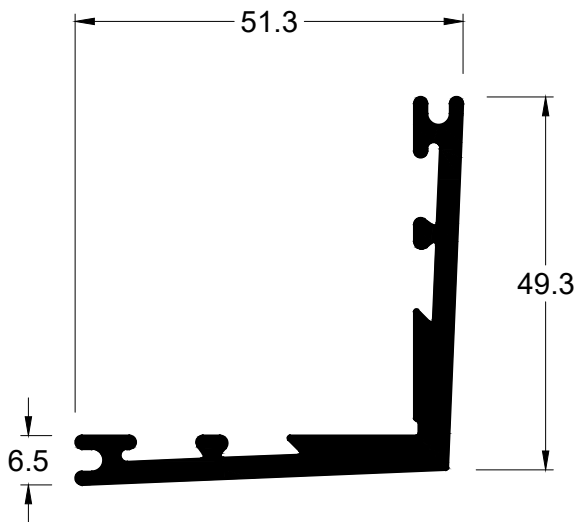

CL-006
1,056 kg/m
Conexão