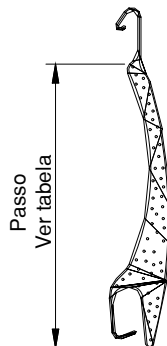

Perspectiva s/ escala

Código	Cor	Tipo	Passo	Barra
VZC-001	Branca	Cega	43	5800
VZC-002	Preta	Cega	43	5800
VZC-003	Prata	Cega	43	5800
VZC-004	Bronze	Cega	43	5800
VZP-001	Branca	Ventilada	43	5800
VZP-002	Preta	Ventilada	43	5800
VZP-003	Prata	Ventilada	43	5800
VZP-004	Bronze	Ventilada	43	5800