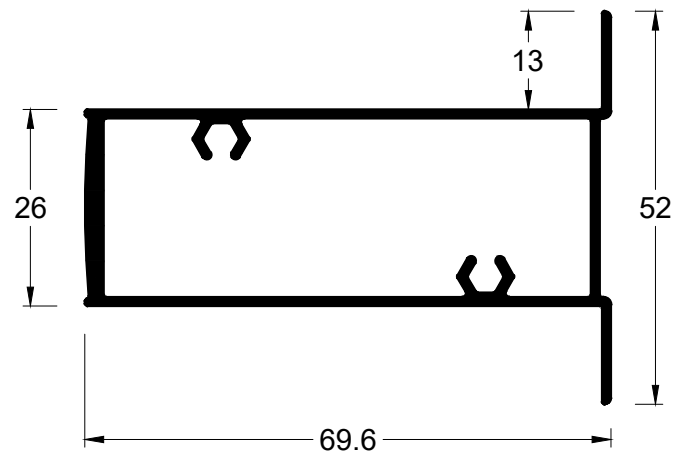

SU-009

0,848 kg/m

Coluna