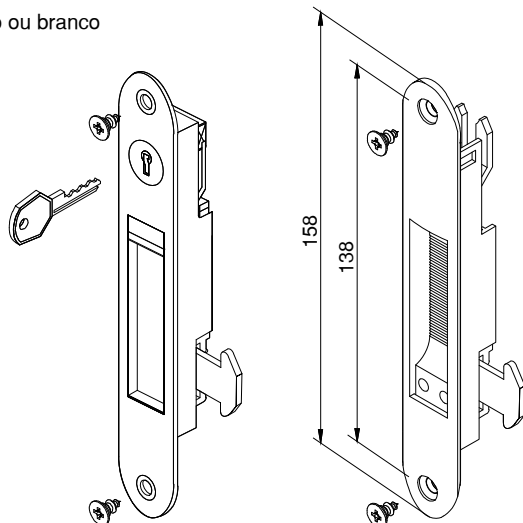

Fechos concha para janela - (Ver tabela)

Alumínio - Cor preto ou branco

*Embalagem: 1 concha e 2 parafusos

Componente	Observação	Acabamento
FEC-10360PTO	Com chave	Preto
FEC-10360BCO		Branco
FEC-10380PTO	Sem chave	Preto
FEC-10380BCO		Branco