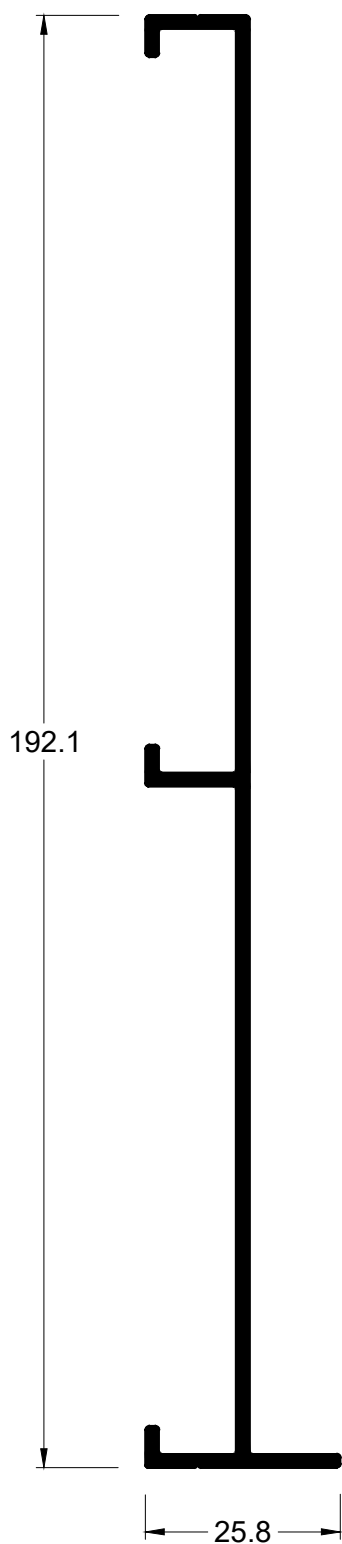

LG-072

1,224 kg/m

Marco lateral liso