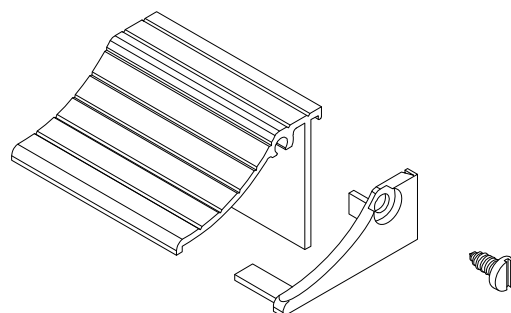

## NYL-416 - Tampa de topo para RM-016

Nylon - Cor preto ou branco

\*Embalagem: 10 peças

ROL-294 - Roldana nylon dupla capacidade 80 kgs

Nylon

\*Embalagem: 2 peças

---

ROL-296 - Roldana nylon simples capacidade 40 kgs