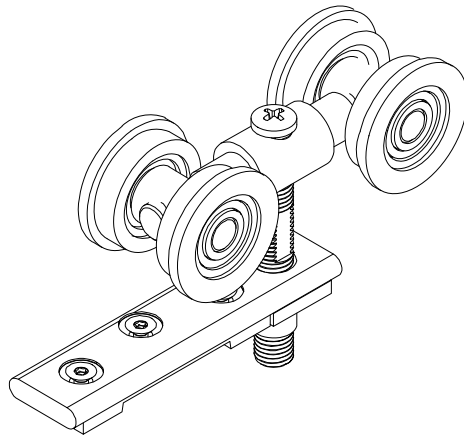

Nylon - Cor preto

\*Embalagem: 1 peça

ROL-294 - Roldana nylon dupla capacidade 80 kgs

Nylon

\*Embalagem: 2 peças

---

ROL-296 - Roldana nylon simples capacidade 40 kgs

Nylon