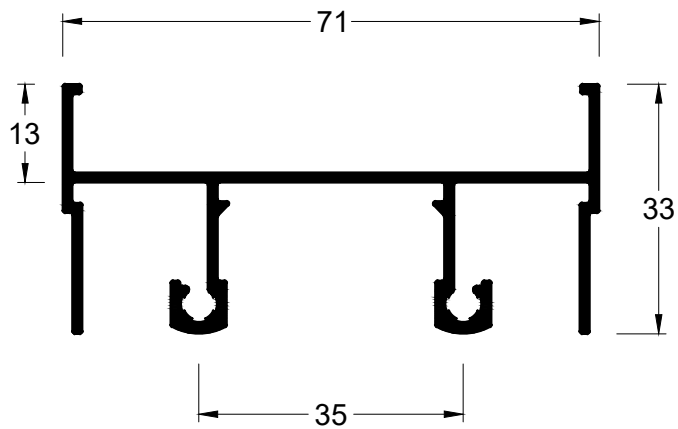

R25-001

0,756 kg/m

Marco superior (SU-001)