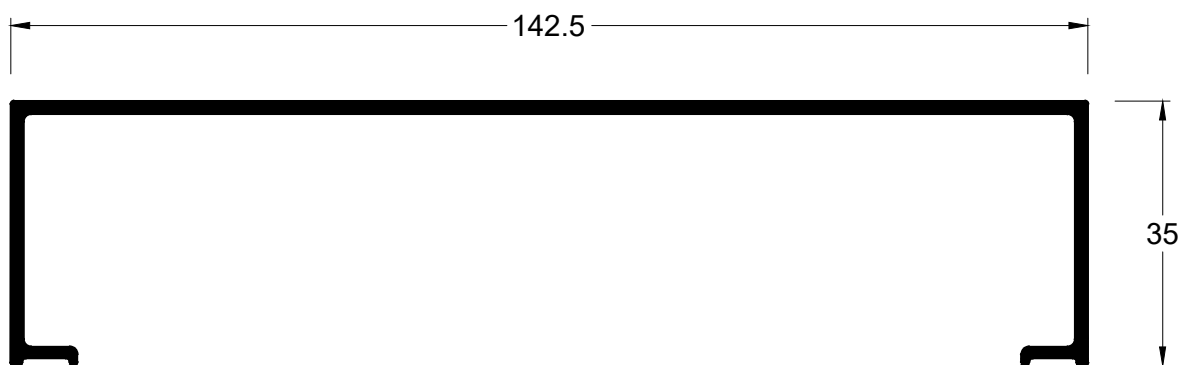

LG-773A

1,026 kg/m

Caneco do recolhedor
p/ o marco 187mm