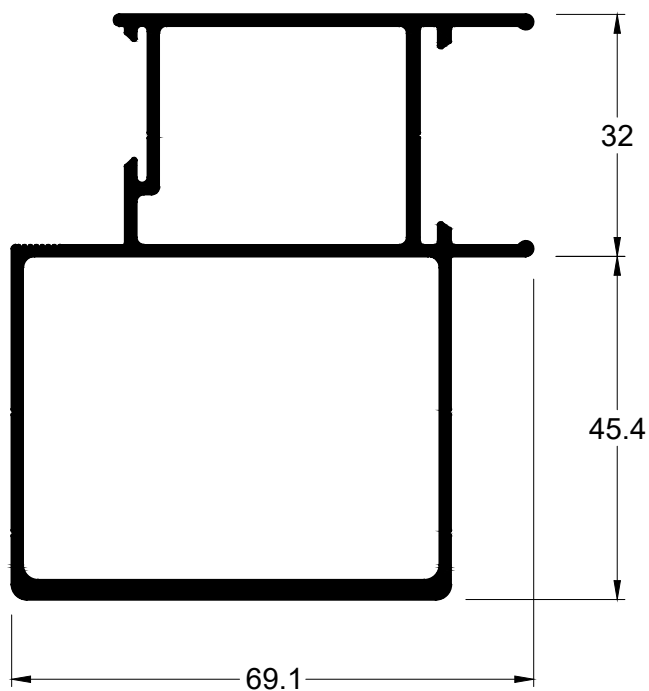

1,575 kg/m

Montante lateral/central

LG-053

1,658 kg/m

Montante central

LG-848A

0,866 kg/m

Montante mão de amigo