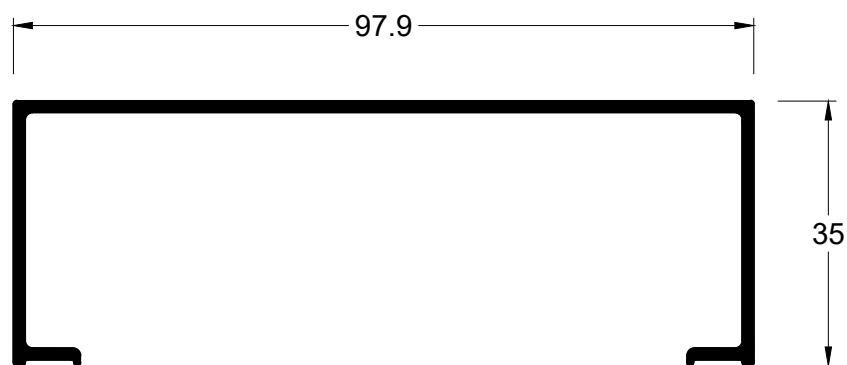

MN-050

0,734 kg/m

Caneco do recolhedor