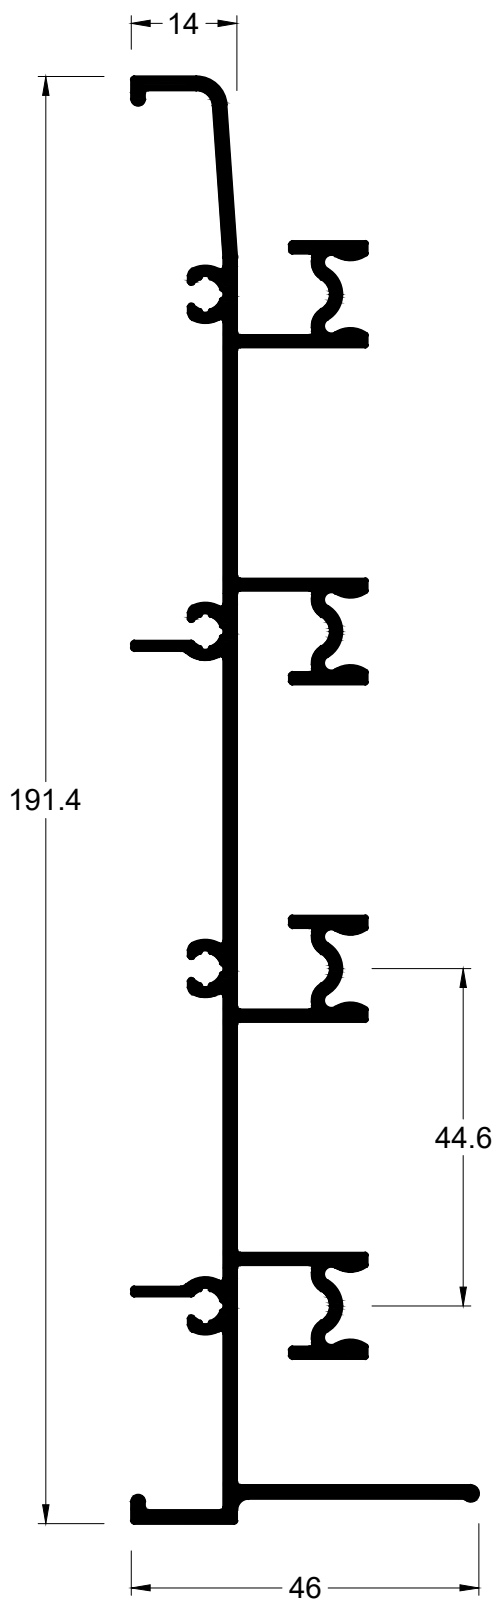

LG-960A

2,230 kg/m

Marco inferior quadruplo p/ porta c/ capa