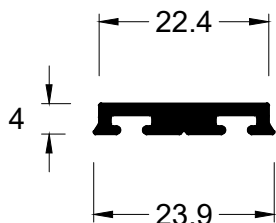

LG-908A

0,184 kg/m

Vedação inferior folha
porta de giro