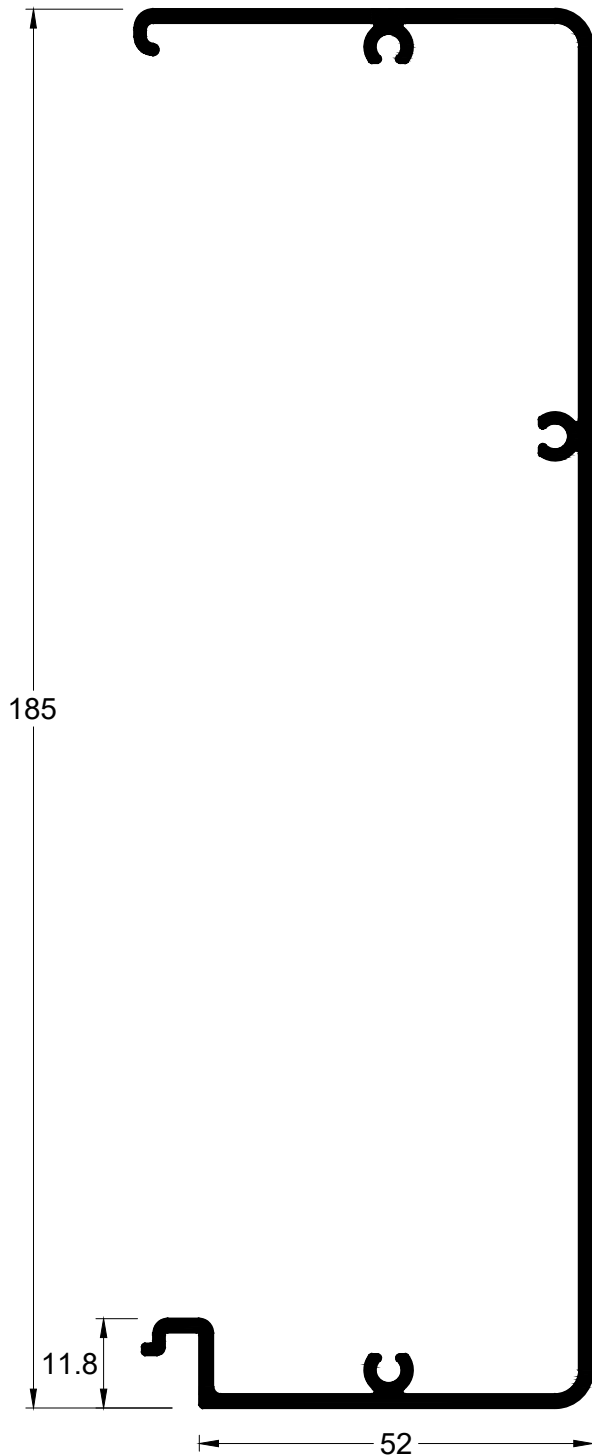

LG-167

1,682 kg/m

Tampa interna alta reta