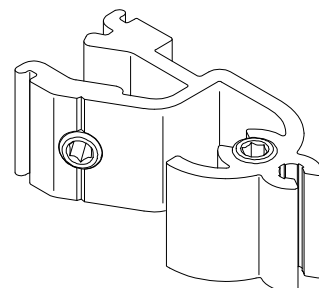

NYL-462 - Conexão 90° arremate MP-349A

Nylon - Cor preto

\*Embalagem: 100 peças

CON-376 - Fixador da travessa

Alumínio natural

\*Embalagem: 10 peças