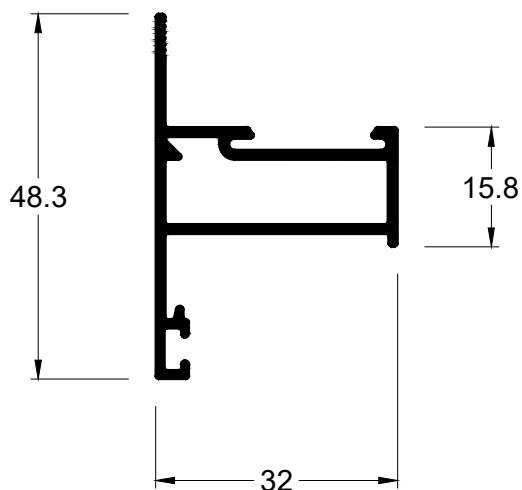

LG-085

0,501 kg/m

Folha da maxim-ar