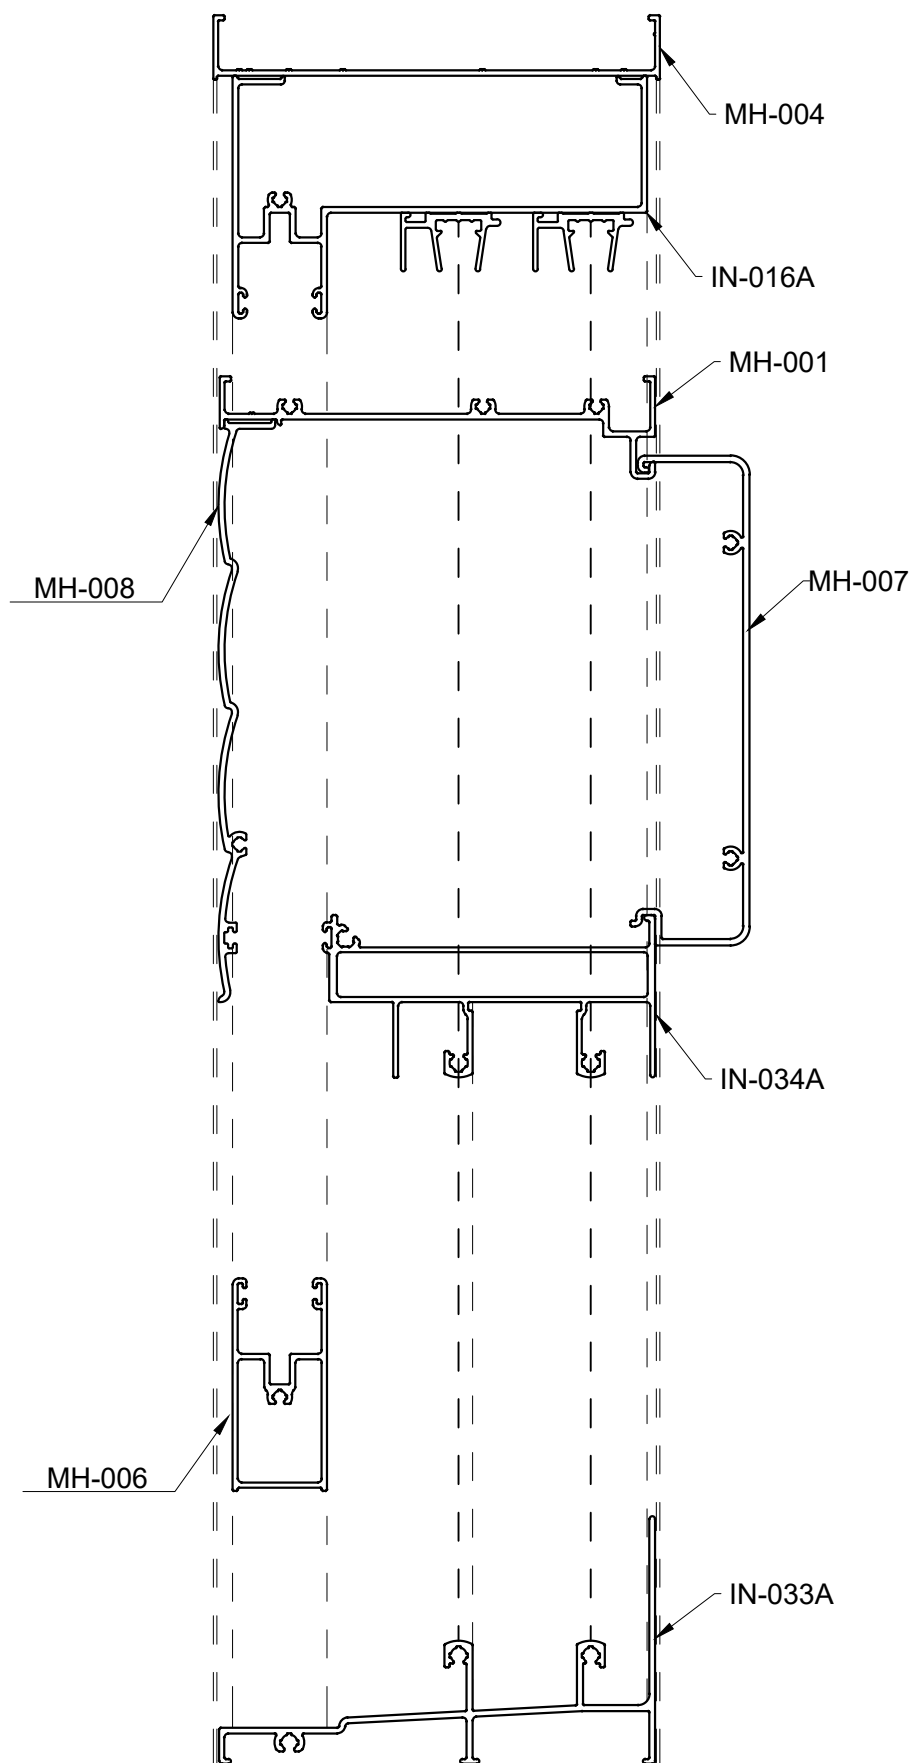

DETALHE DE MONTAGEM ALUFLEX 25

AL25-Det.03

Marco de 118mm (MH-004)