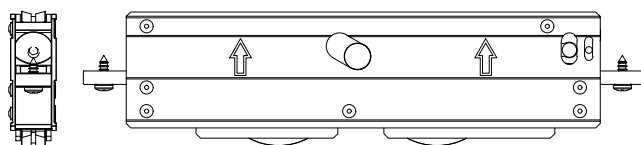

*Embalagem: 01 peça

ROL-471 - Roldana strong com 2 rolam. 240 kg/folha

Polímero - Cor preto