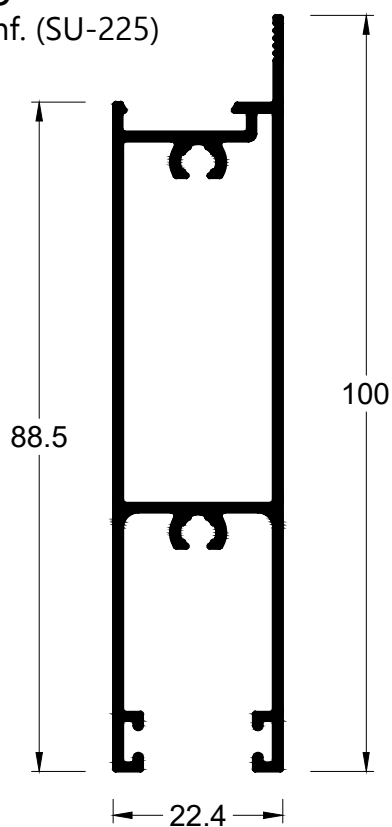

R25-225

0,963 kg/m

Travessa inf. (SU-225)