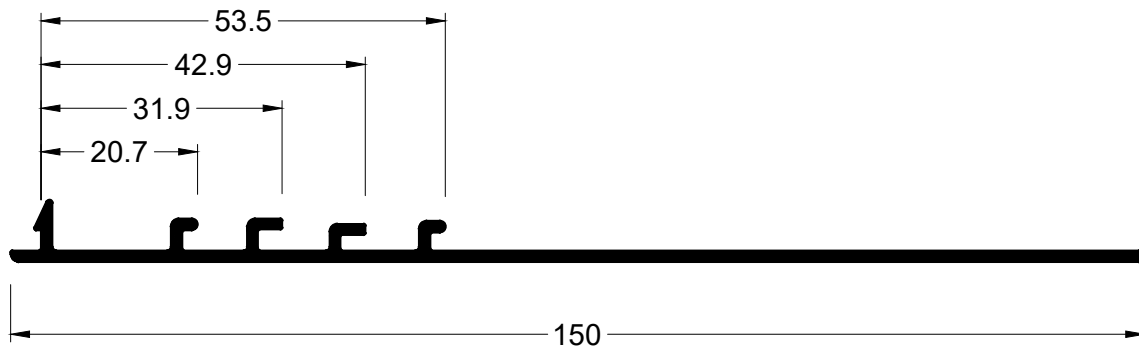

CM-224A
0,737 kg/m
Chumbador