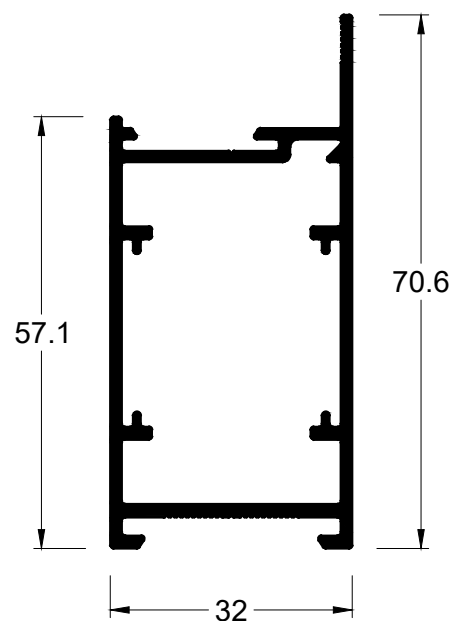

LG-043A

0,931 kg/m

Folha porta de giro