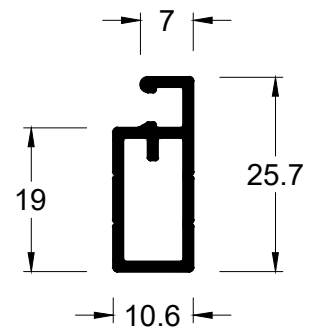

DS-073A

0,248 kg/m

Folha tela mosquiteiro