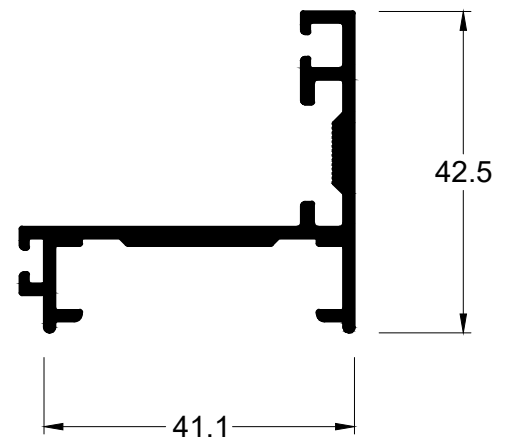

FC-225

0,639 kg/m

Marco lateral / largura