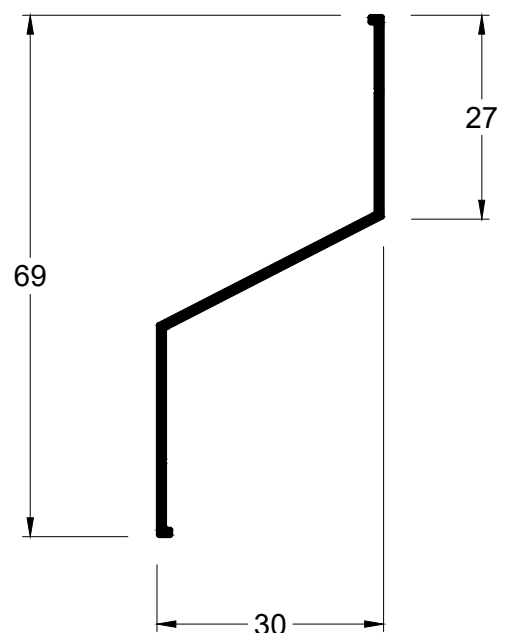

VZ-060L
0,286 kg/m
Veneziana lisa