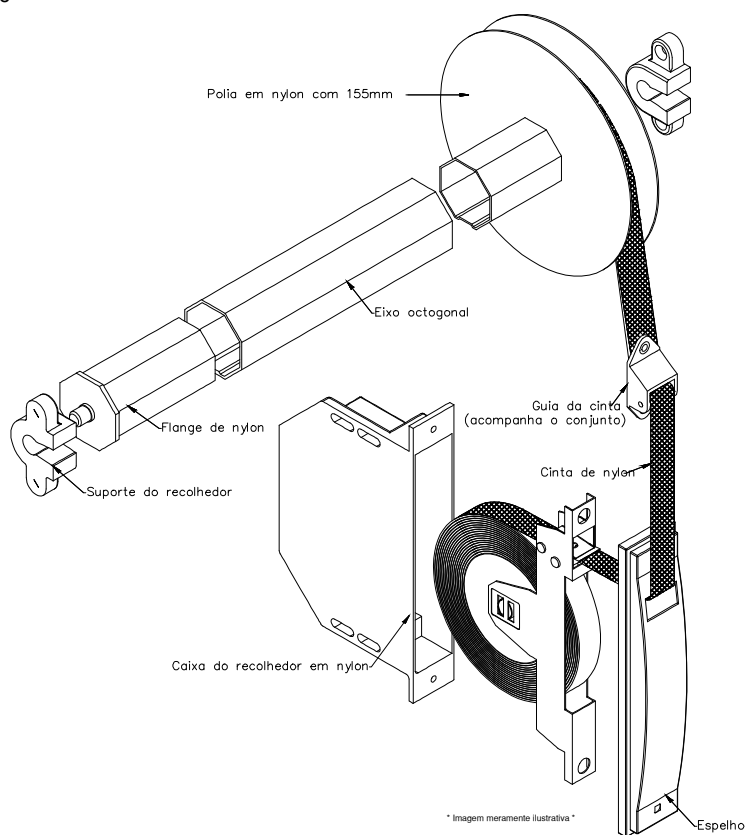

REC-015 - Recolhedor p/ porta com redutor

Nylon - Cor preto ou branco

*Embalagem: 1 peça