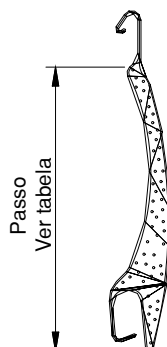

Perspectiva s/ escala

Código	Cor	Tipo	Passo	Barra
VZC-001	Branca	Cega	43	5800
VZC-002	Preta	Cega	43	5800
VZC-003	Prata	Cega	43	5800
VZC-004	Bronze	Cega	43	5800
VZP-001	Branca	Ventilada	43	5800
VZP-002	Preta	Ventilada	43	5800
VZP-003	Prata	Ventilada	43	5800
VZP-004	Bronze	Ventilada	43	5800