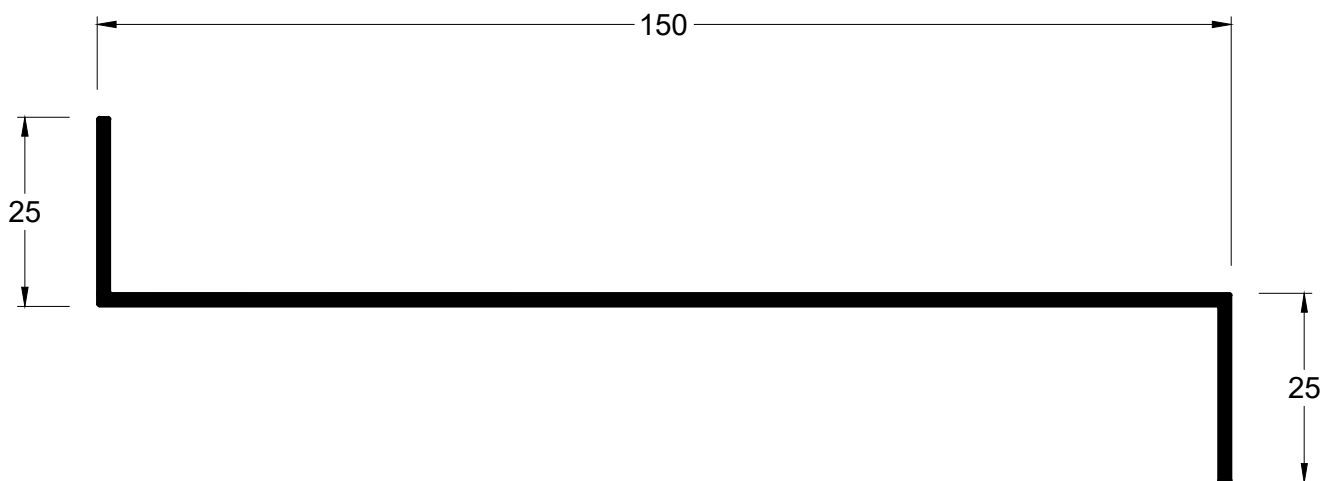

FC-088

0,906 kg/m

Rufo