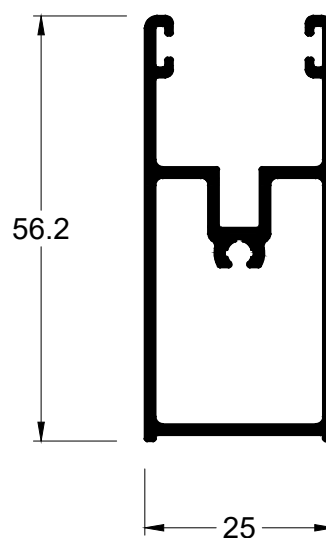

MH-006

0,740 kg/m

Guia persiana