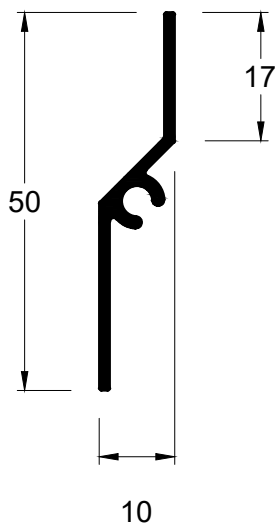

DV-113
0,247 kg/m
Veneziana lisa