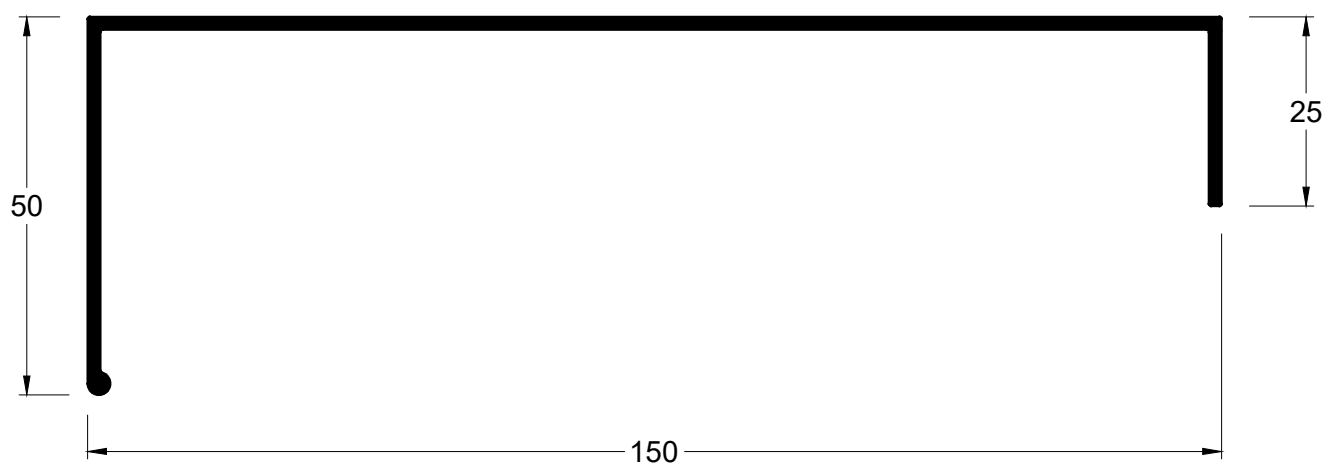

FC-087

1,027 kg/m

Rufo