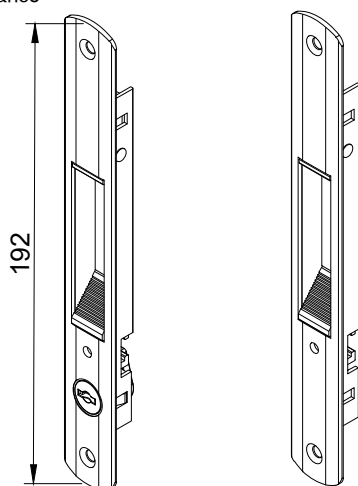

Fecho concha toque para porta - (Ver tabela)

Alumínio - Cor preto ou branco

Código	Observação	Acabamento
FEC-1310PTO	Com Chave	Preto
FEC-1310BCO		Branco
FEC-1320PTO	Sem Chave	Preto
FEC-1320BCO		Branco

*Embalagem: 1 concha toque e 2 parafusos