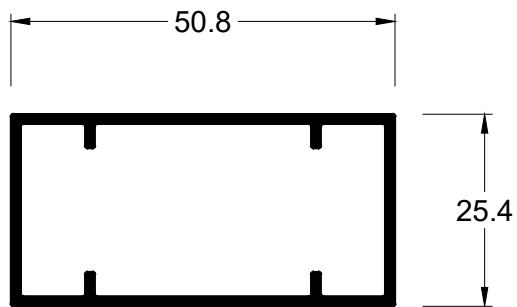

PC-002
0,562 kg/m
Folha