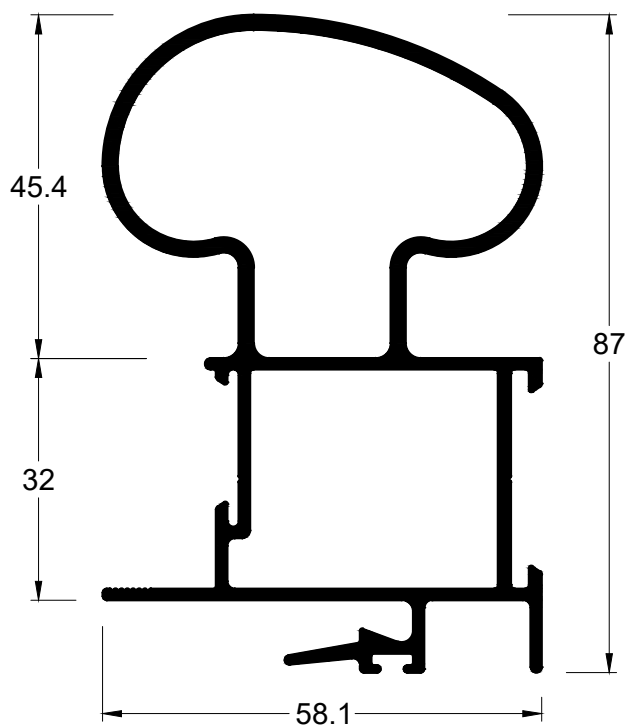

1,734 kg/m

Montante mão de amigo

LG-052

1,637 kg/m

Montante mão de amigo

LG-019

1,079 kg/m

Montante mão de amigo