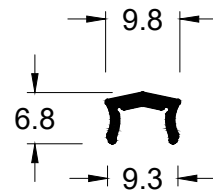

LG-915A

1,294 kg/m

Marco inferior c/ capa

LG-900A

0,066 kg/m

Capa do trilho