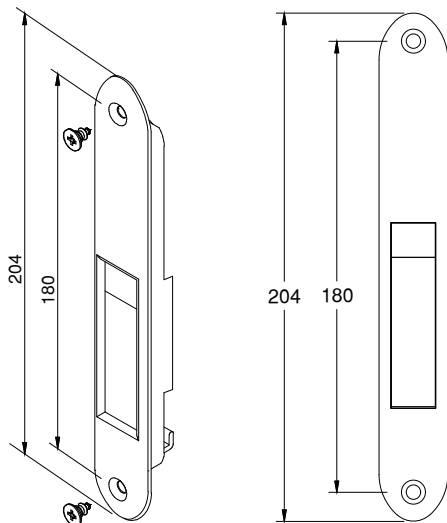

### CON-449 - Concha cega para porta

Alumínio - Cor preto ou branco

\*Embalagem:  
1 concha cega e 2 parafusos