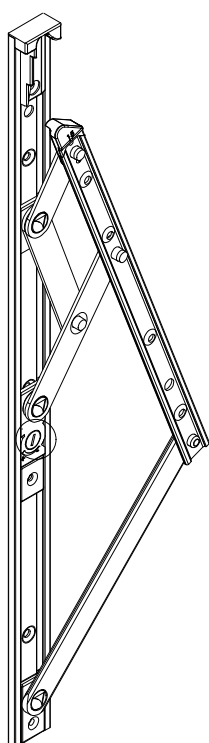

Braço Maxim-ar - (Ver tabela)

Alumínio

Regulagem do freio

Código	Cor	Braço	Folha			Carga	
			Altura		Largura		
		A	Mín.	Máx.		Máx.	Peso
BRA-7660BCO	Branco	342	435	600	1500	22 Kg	
BRA-7660PTO	Preto	342	435	600	1500	22 Kg	
BRA-7670BCO	Branco	600	690	1000	1500	30 Kg	
BRA-7670PTO	Preto	600	690	1000	1500	30 Kg	
BRA-7680BCO	Branco	951	1040	1200	1500	36 Kg	
BRA-7680PTO	Preto	951	1040	1200	1500	36 Kg	

*Embalagem: Pacote com 01 par de braços