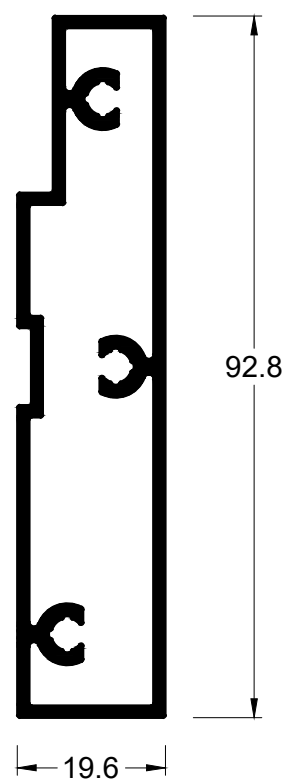

LG-960A

2,230 kg/m

Marco inferior quadruplo p/ porta c/ capa

LG-176A

1,597 kg/m

Coluna

LG-1470A

1,207 kg/m

Luva p/

LG-004

LG-176A

LG-912A

LG-917A