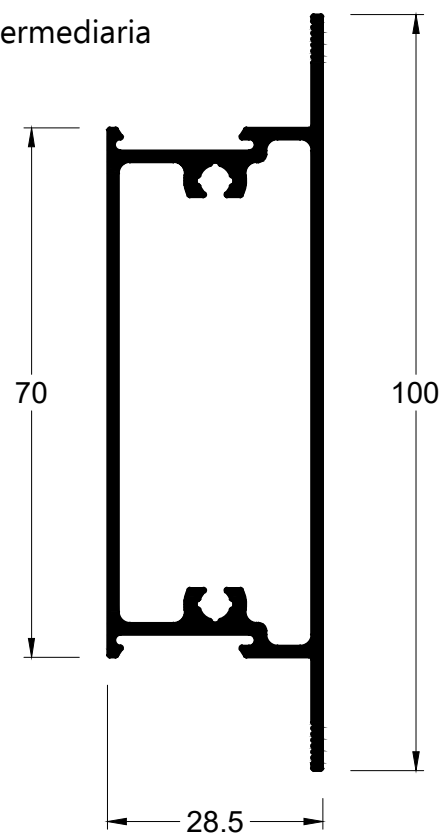

LG-022

1,061 kg/m

Travessa intermediaria