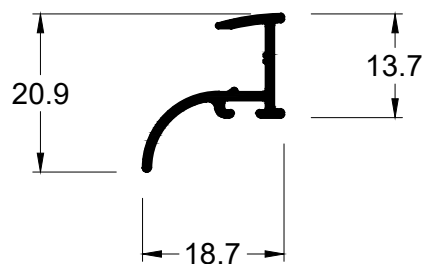

LG-092

0,147 kg/m

Pingadeira parafusada