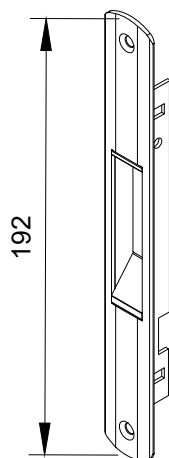

CON-013 - Concha cega para porta

Alumínio - Cor preto ou branco