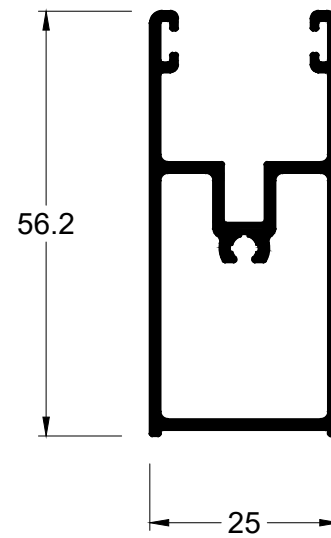

MH-006

0,740 kg/m

Guia persiana