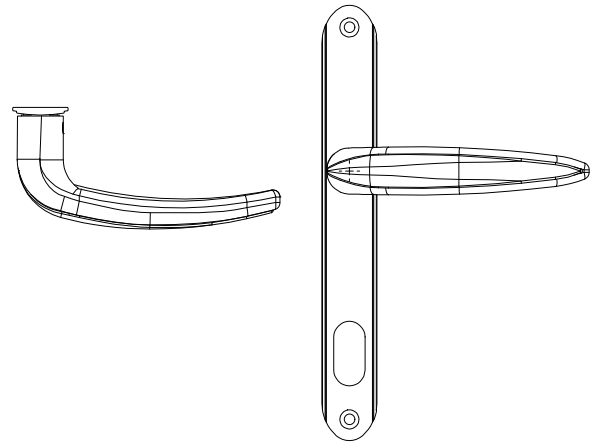

## MAC-1005 - Maçaneta anatômica porta de giro espelho oval

Alumínio - Cor preto ou branco

\*Embalagem: 1 peça