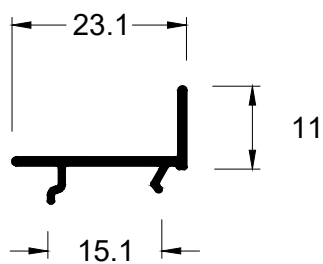

0,119 kg/m

Baguete p/ veneziana

25-548

0,278 Kg/m

Mata-junta / Batente  
folha de giro

25-540  
0,564 kg/m  
Marco porta de giro

FC-070  
0,840 kg/m  
Coluna

25-514  
0,443 kg/m  
Marco Liso