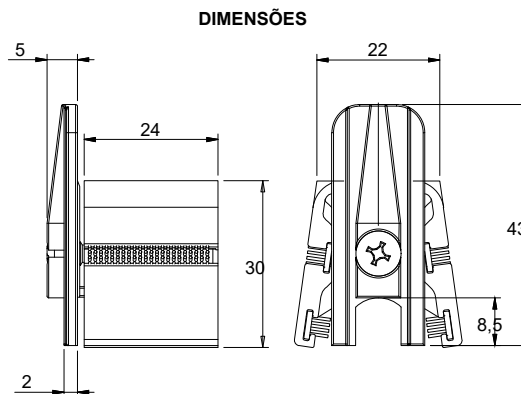

GUI-006 - Guia deslizante / vedação 24mm

Nylon - Cor preto ou branco