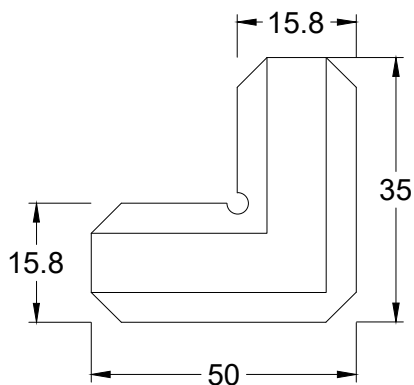

*Embalagem: 500 peças

NYL-462 - Conexão 90° arremate MP-349A

Nylon - Cor preto

*Embalagem: 100 peças

CON-376 - Fixador da travessa

Alumínio natural