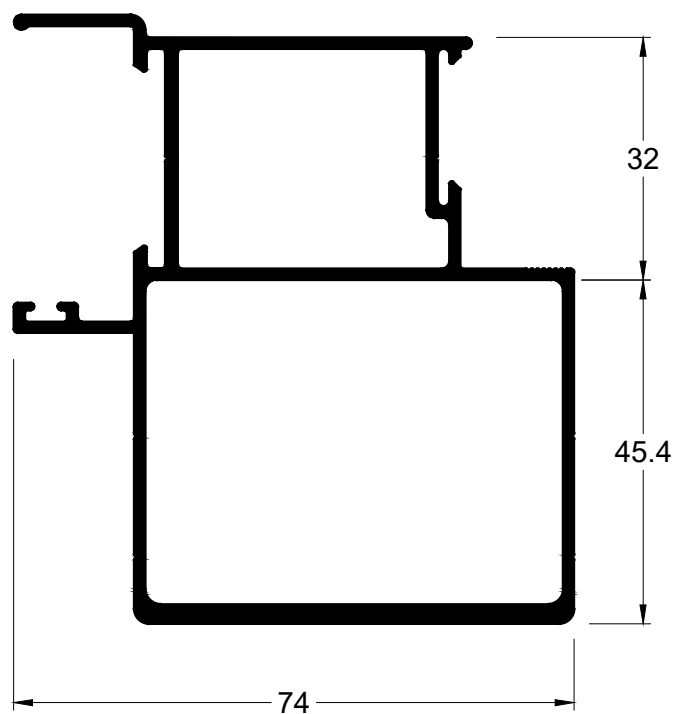

1,575 kg/m

Montante lateral/central

LG-053

1,658 kg/m

Montante central

LG-848A

0,866 kg/m

Montante mão de amigo