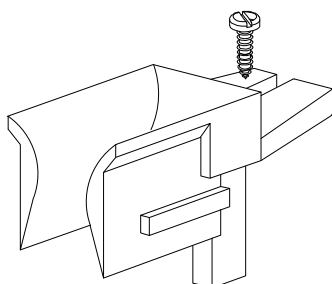

*Embalagem: 25 peças

NYL-370 - Guia da persiana de enrolar

Nylon - cor preto