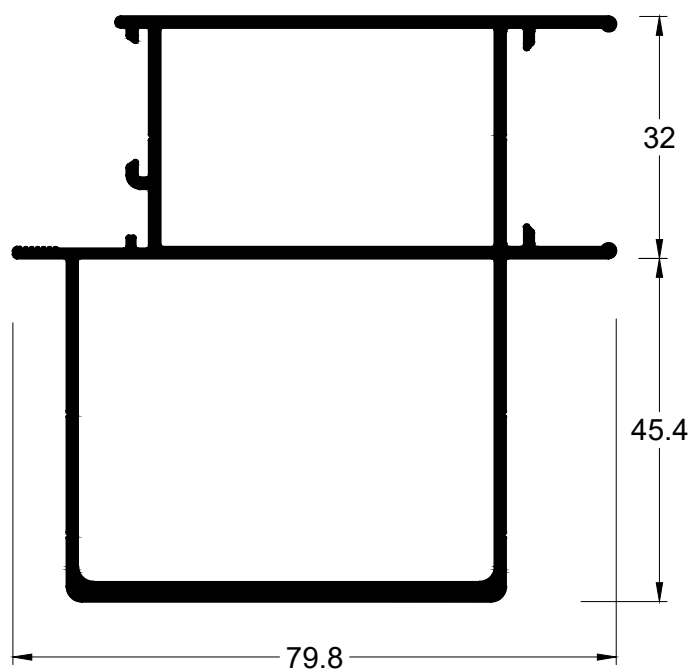

## LG-894A

1,629 kg/m

Montante lateral/central  
(Face 80mm)

LG-890A

1,032 kg/m

Montante mão de amigo  
(Face 80mm)

LG-891A

1,032 kg/m