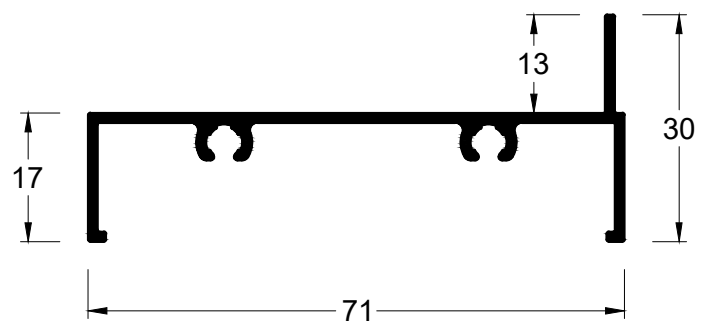

SU-004

0,512 kg/m

Marco sup/inf. liso