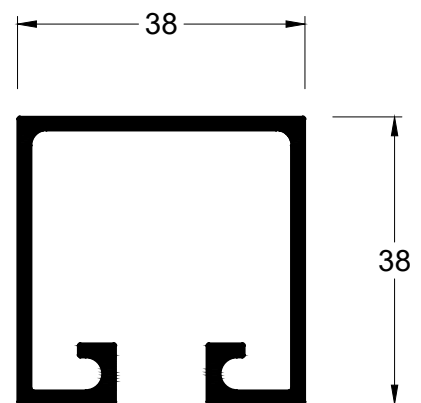

DS-152
0,752 kg/m
Trilho pantográfico