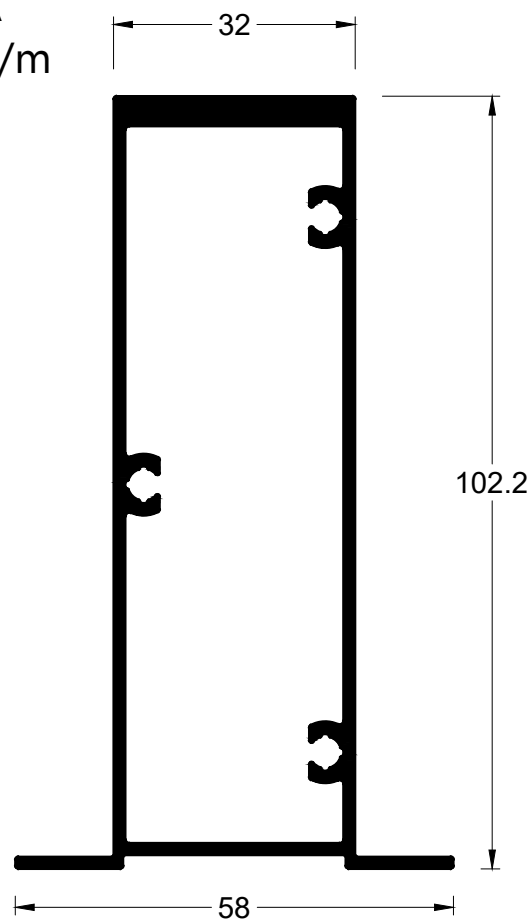

**LG-960A**

2,230 kg/m

Marco inferior quadruplo p/ porta c/ capa

**LG-176A**

1,597 kg/m

Coluna

**LG-1470A**

1,207 kg/m