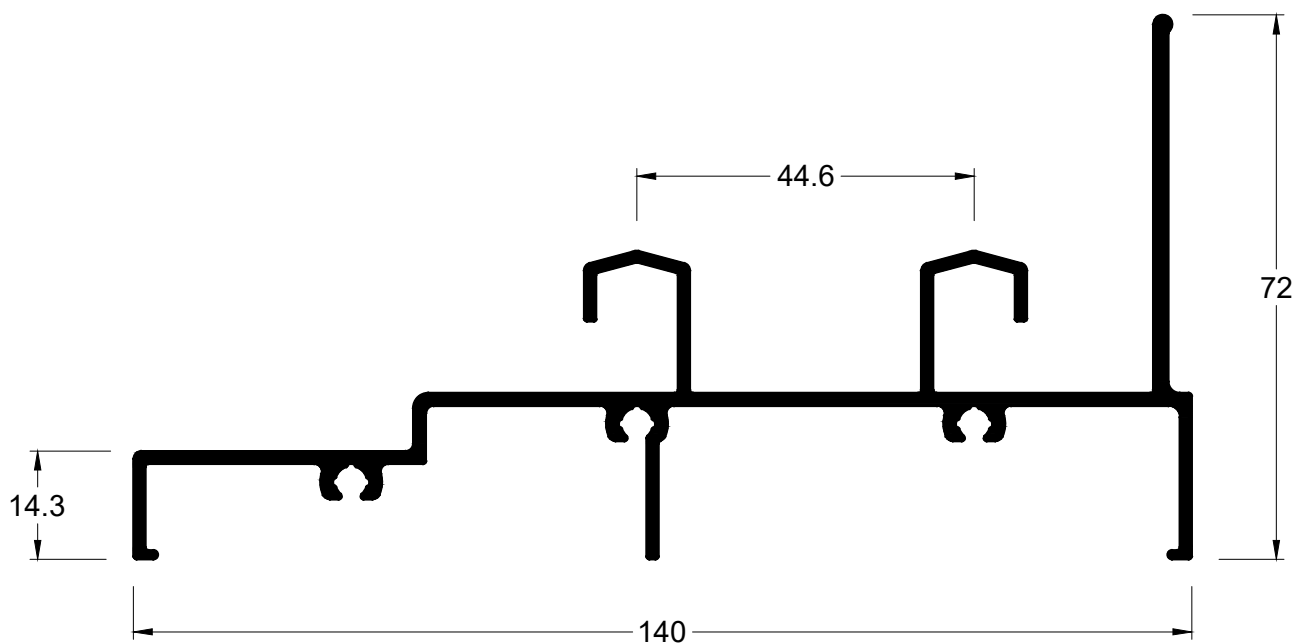

1,645 kg/m

Marco inferior integrada c/ capa

LG-172A

1,652 kg/m

Marco inferior integrada

LG-785A

0,947 kg/m

Marco inferior liso integrada