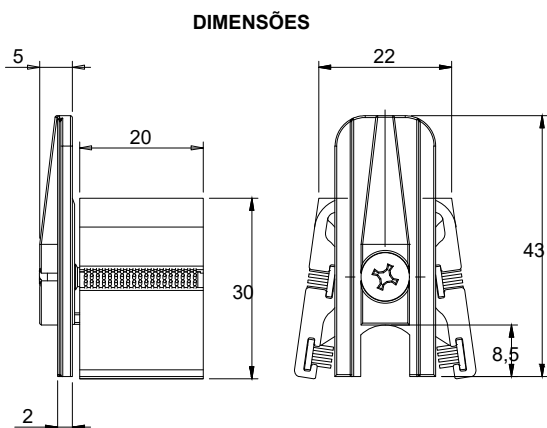

GUI-004 - Guia deslizante / vedação 21mm

Nylon - Cor preto ou branco