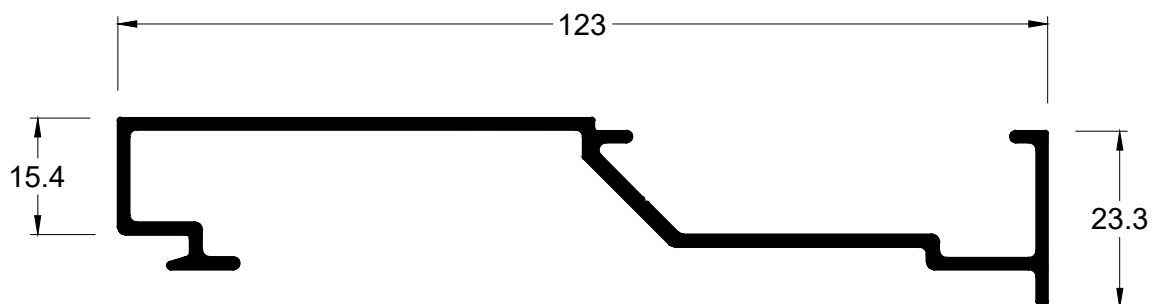

FC-250
0,848 kg/m
Arremate