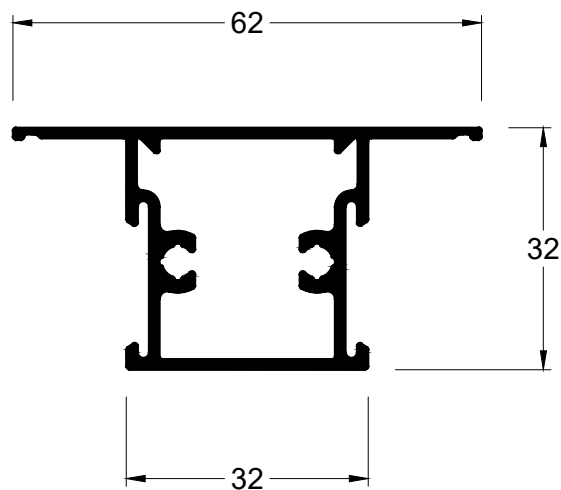

LG-079

0,770 kg/m

Travessa do fixo