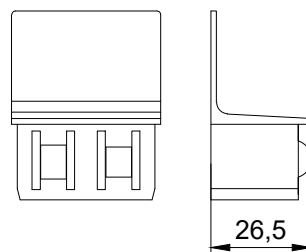

NYL-356 - Tampa montante SU-043 / SU-044

Nylon - Cor preto ou branco