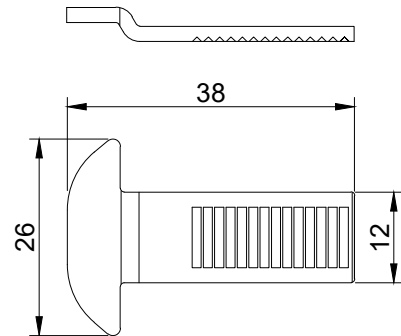

TRA-011 - Lingueta para fecho concha

Aço inox Natural

*Embalagem: 1 peça