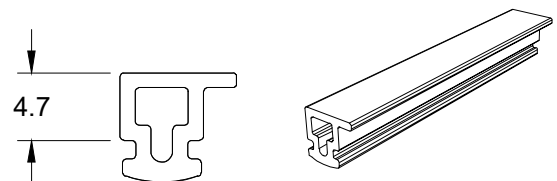

EPDM

\*Embalagem: 50 metros

GUA-516 - Guarnição batente mão amigo

EPDM

\*Embalagem: 50 metros

GUA-397 - Fixação tela mosquiteira

EPDM

\*Embalagem: 50 metros