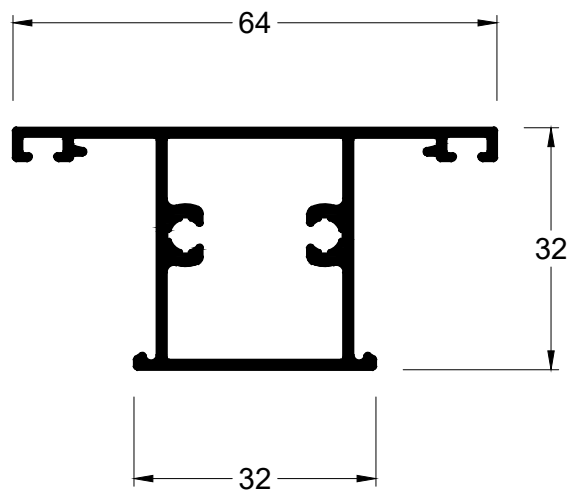

LG-074

0,731 kg/m

Travessa da maxim-ar