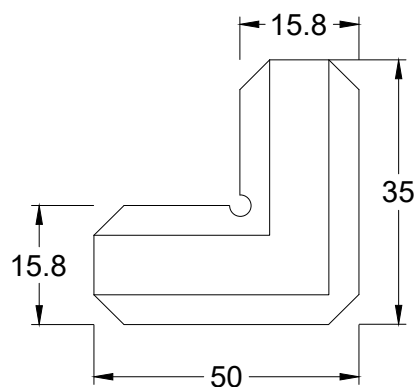

Nylon - Cor preto

Vista - Sem escala

\*Embalagem: 500 peças

NYL-462 - Conexão 90° remate MP-349A

Nylon - Cor preto

\*Embalagem: 100 peças

CON-433 - Conexão alinhamento da folha maxim-ar

Nylon - Cor preto