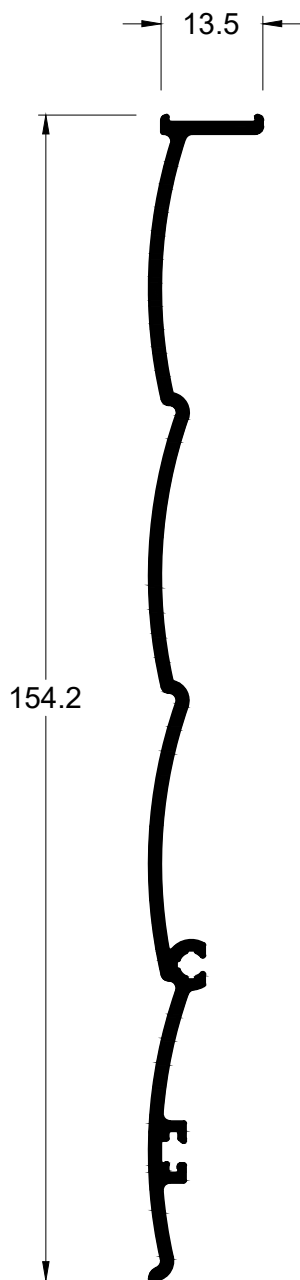

MH-008

0,819 kg/m

Tampa externa baixa