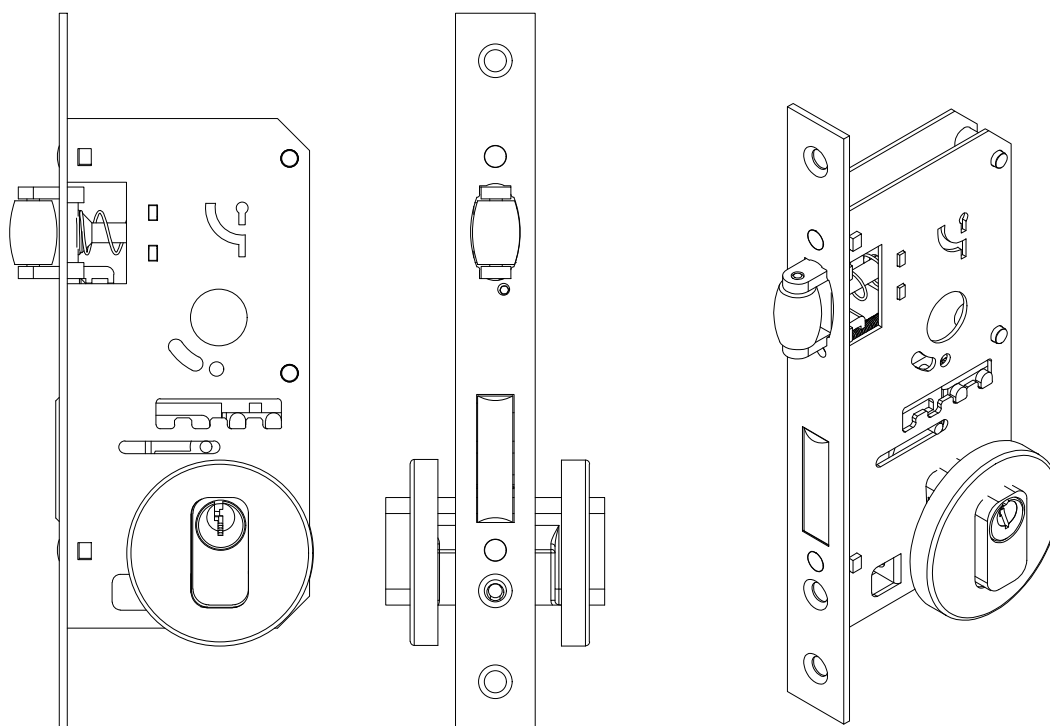

FRA-850 - Kit fechadura rolete porta tipo pivotante

Alumínio - Cor acetinado e cromado