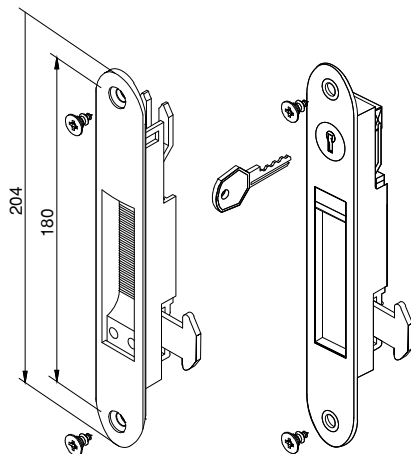

Fechos concha para porta - (Ver tabela)

Alumínio - Cor preto ou branco

CTF-389 - Contrafecho para fecho p/ LG-828A

Alumínio - Cor preto ou branco