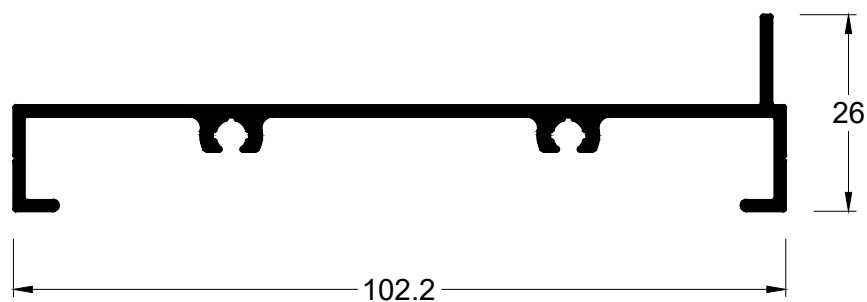

LG-003

0,722 kg/m

Marco sup/inf. liso