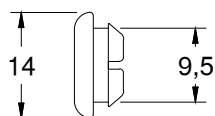

*Embalagem: 50 peças

NYL-042 - Botão tampa furo 3/8"

Nylon - Cor preto ou branco

Vista - Esc. 1:1