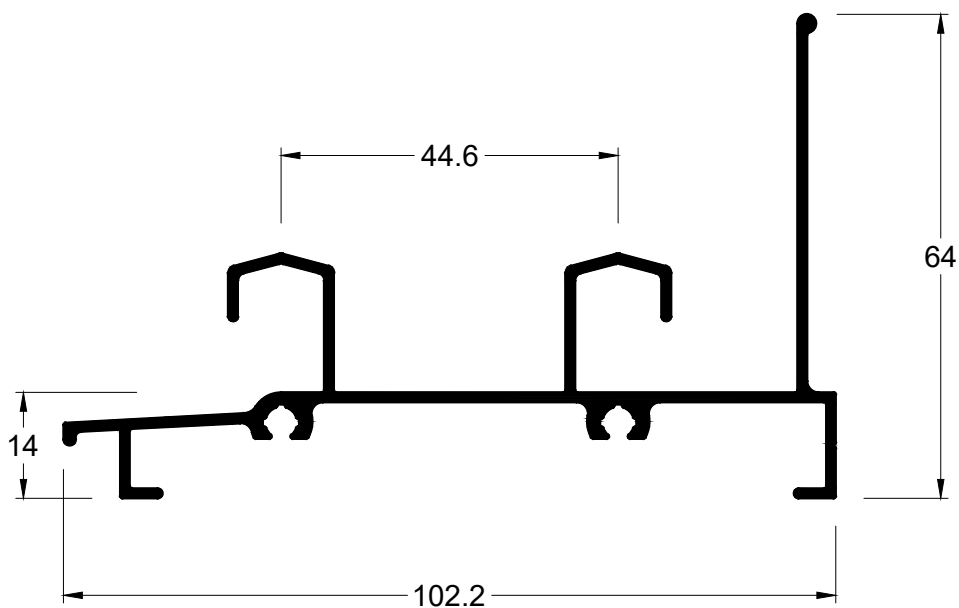

0,066 kg/m

Capa do trilho

LG-024

1.030 kg/m

Marco inferior

LG-959A

1,203 kg/m

Marco inferior p/ porta c/ capa