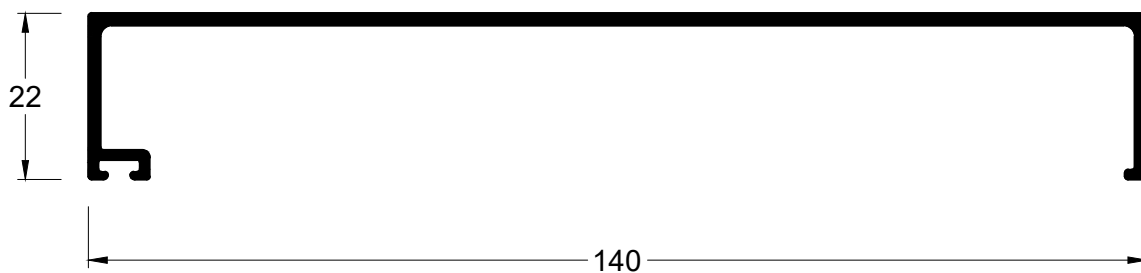

1,684 kg/m

Tampa interna alta  
quadrada

Usar essa tampa quando for  
utilizado o marco MH-004

LG-170

0,826 kg/m

Marco lateral integrada

MN-050

0,734 kg/m