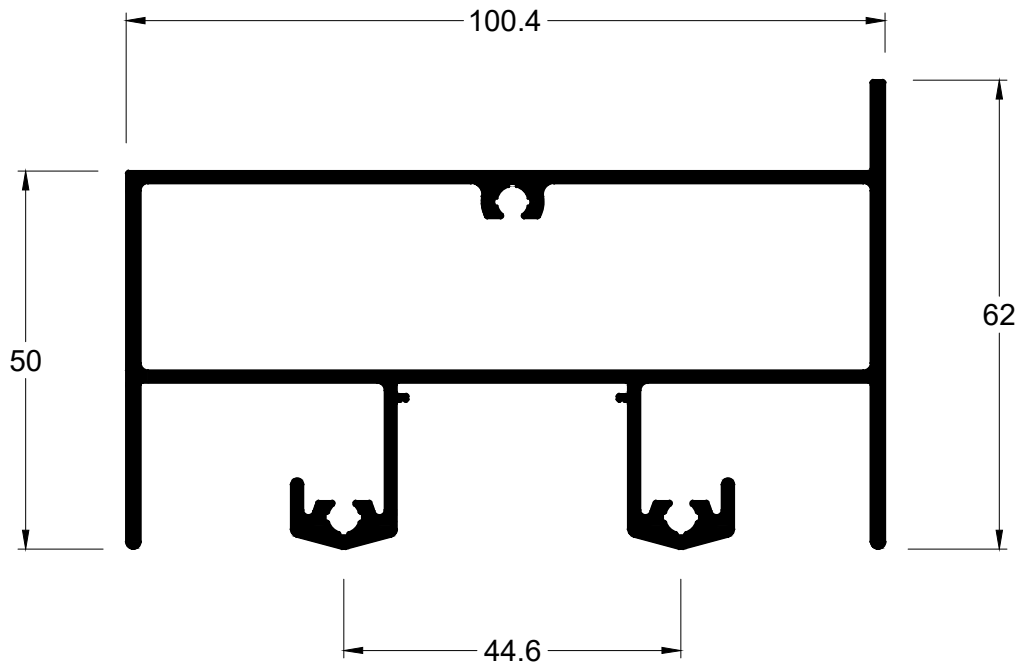

LG-004

1,944 kg/m

Marco travessa superior