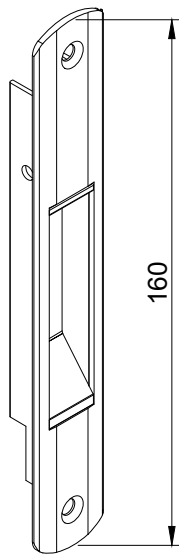

CON-09 - Concha cega para janela

Alumínio - Cor preto ou branco

*Embalagem: 1 concha cega e 2 parafusos

LIN-20042 - Lingueta para fecho concha toque

Aço inox - Natural