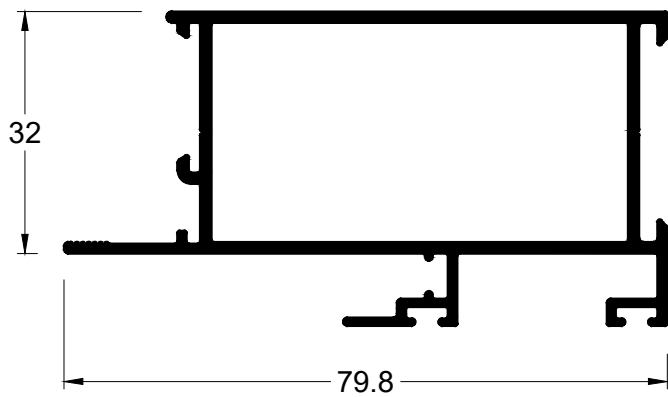

## LG-894A

1,629 kg/m

Montante lateral/central  
(Face 80mm)

LG-890A

1,032 kg/m

Montante mão de amigo  
(Face 80mm)

LG-891A

1,032 kg/m