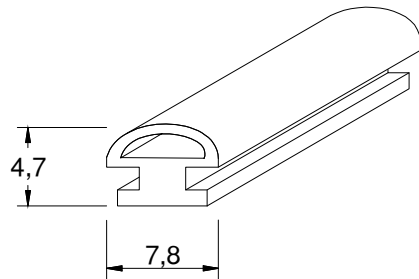

GUA-410 - Guarnição vedação folha
EPDM

*Embalagem: 50 metros