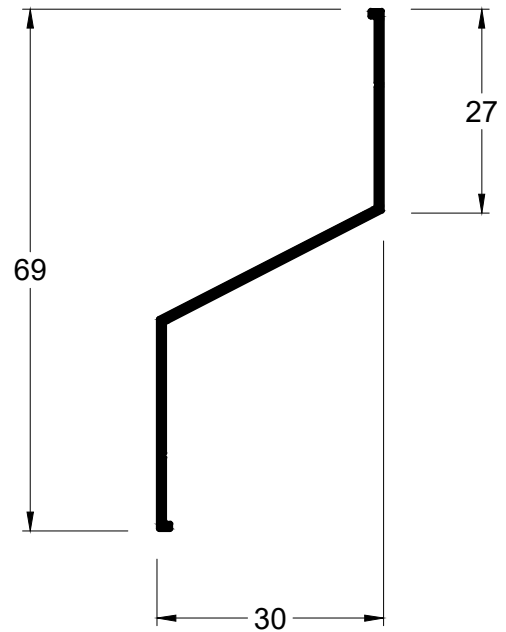

VZ-060L
0,286 kg/m
Veneziana lisa