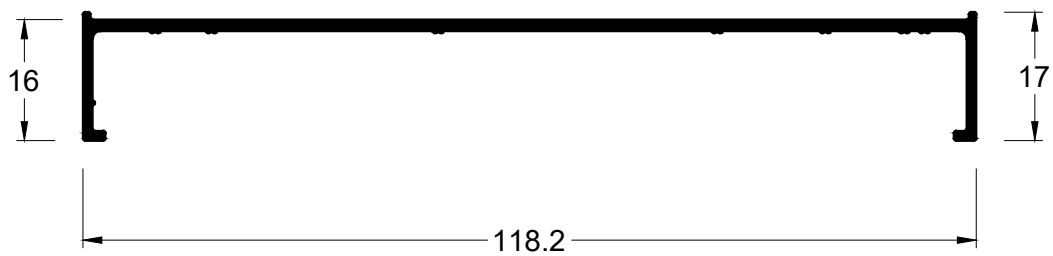

MH-004

0,607 kg/m

Marco lateral integrada