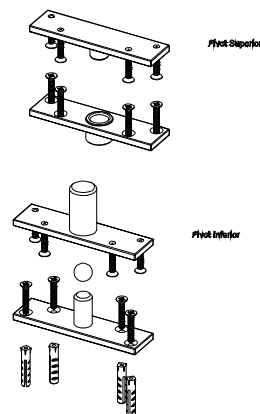

PIV-761 - Conjunto de pivo porta pivotante

Inox Polido

*Embalagem: 1 peça - Não acompanha parafusos fixação