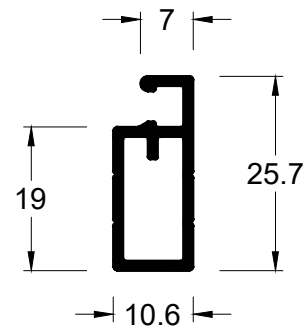

DS-073A

0,248 kg/m

Folha tela mosquiteiro