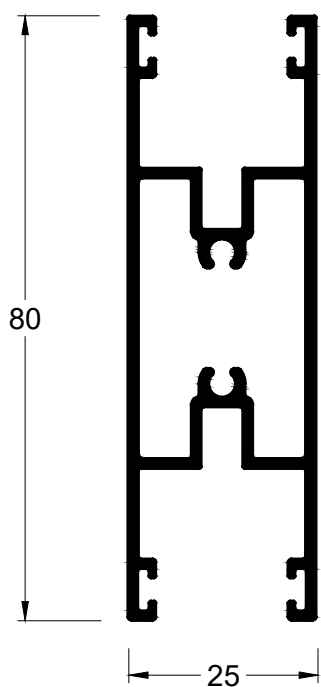

MN-027

1,087 kg/m

Guia central persiana