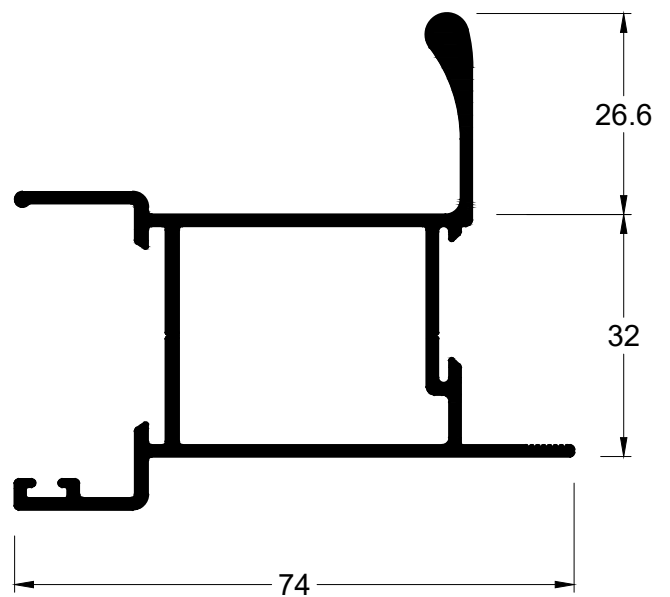

LG-020

1,114 kg/m

Montante central