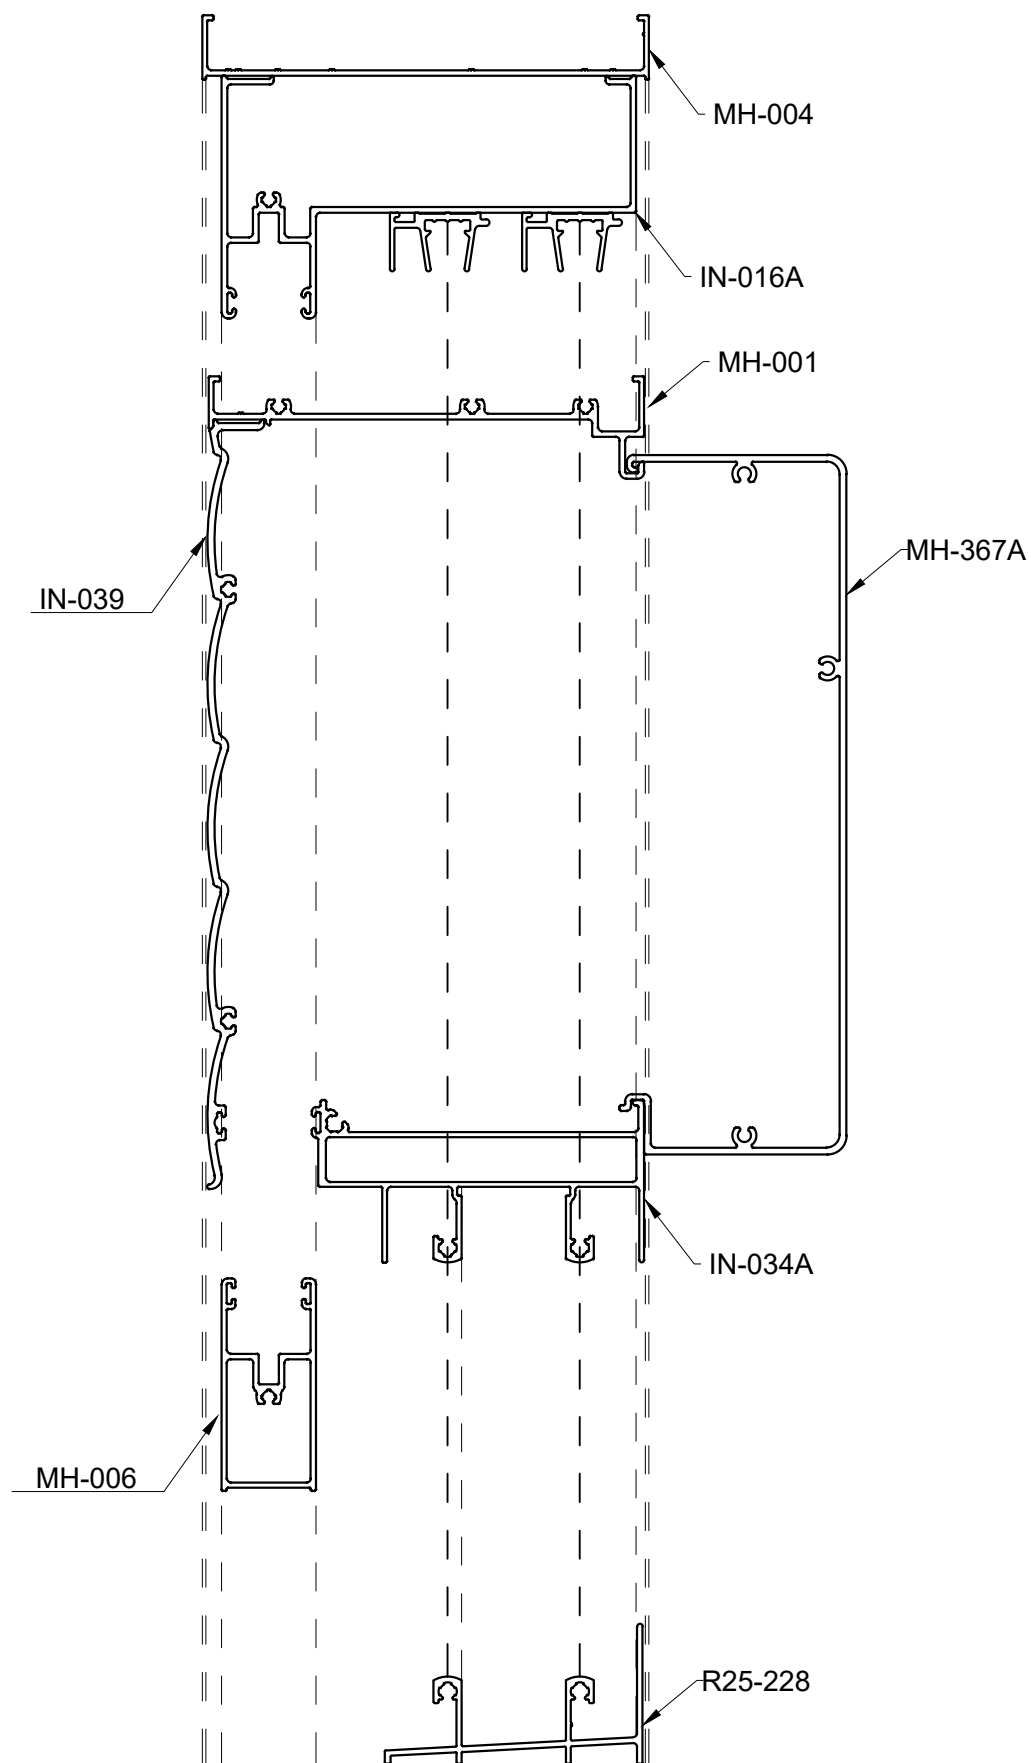

DETALHE DE MONTAGEM ALUFLEX 25

AL25-Det.06

Marco de 118mm (MH-004)