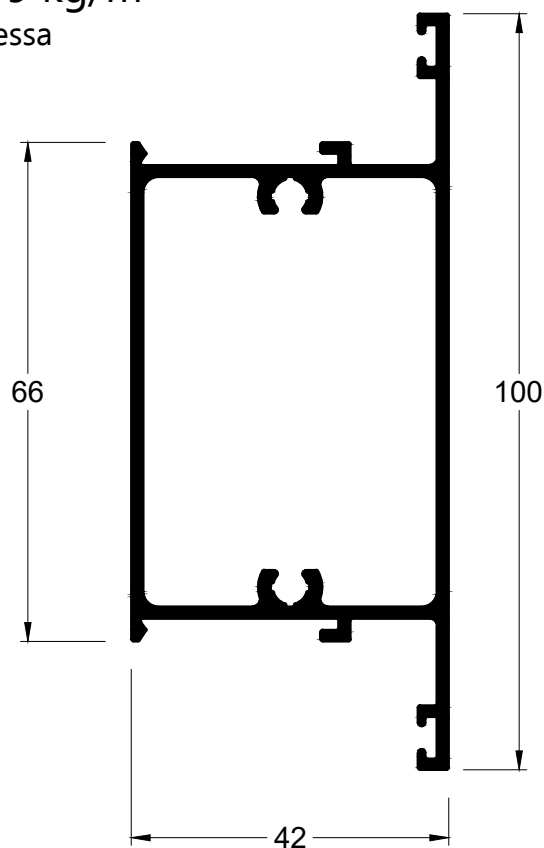

42-007
1,279 kg/m
Travessa