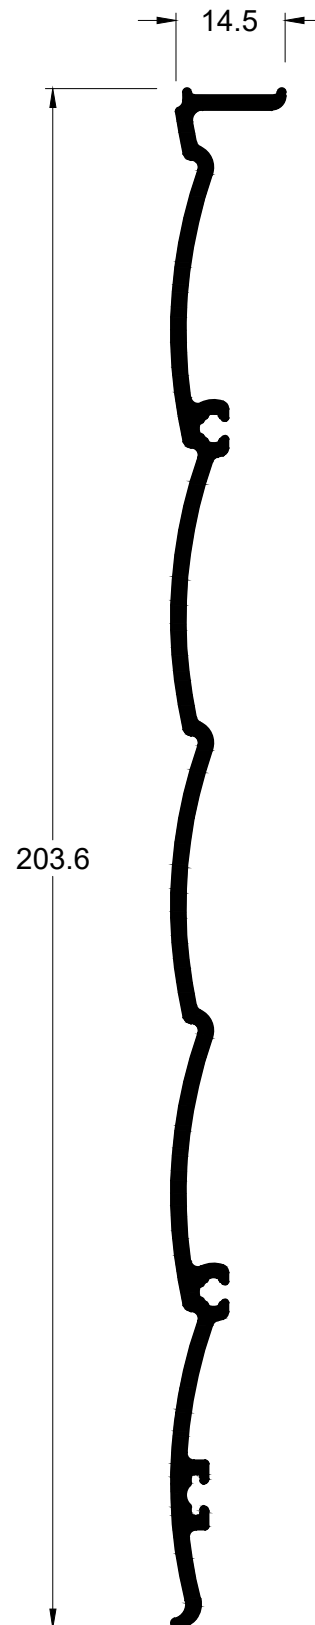

IN-039

1,281 kg/m

Tampa externa alta