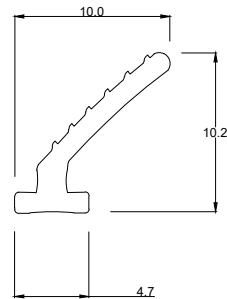

*Embalagem: 50 metros

GUA-015 - Guarnição tipo flap p/ marco

EPDM

*Embalagem: 50 metros

GUA-901 - Guarnição batente canto/centro

EPDM