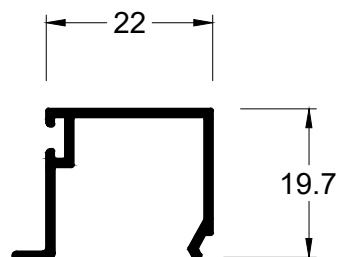

BG-037
0,205 kg/m
Baguete