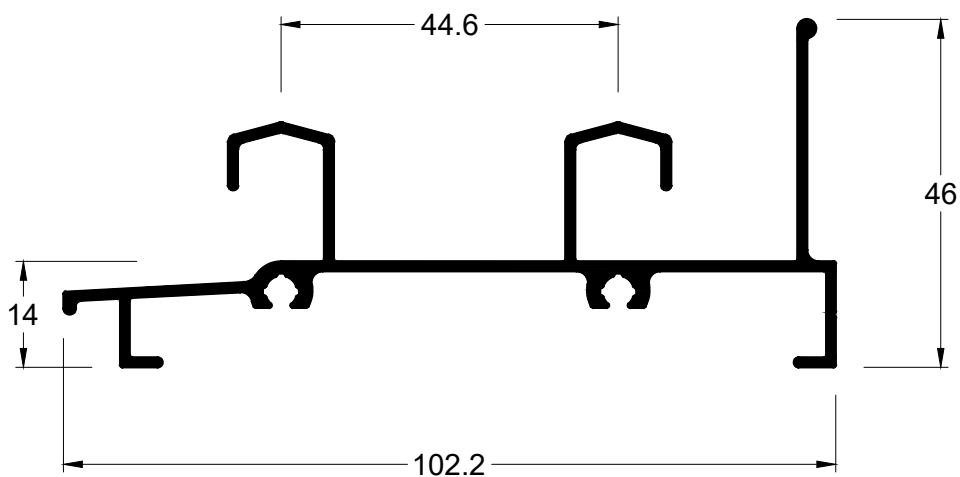

LG-047

0,967 kg/m

Marco inferior p/ porta