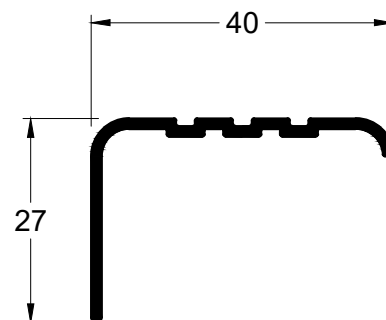

RM-018
0,267 kg/m
Arremate de piso