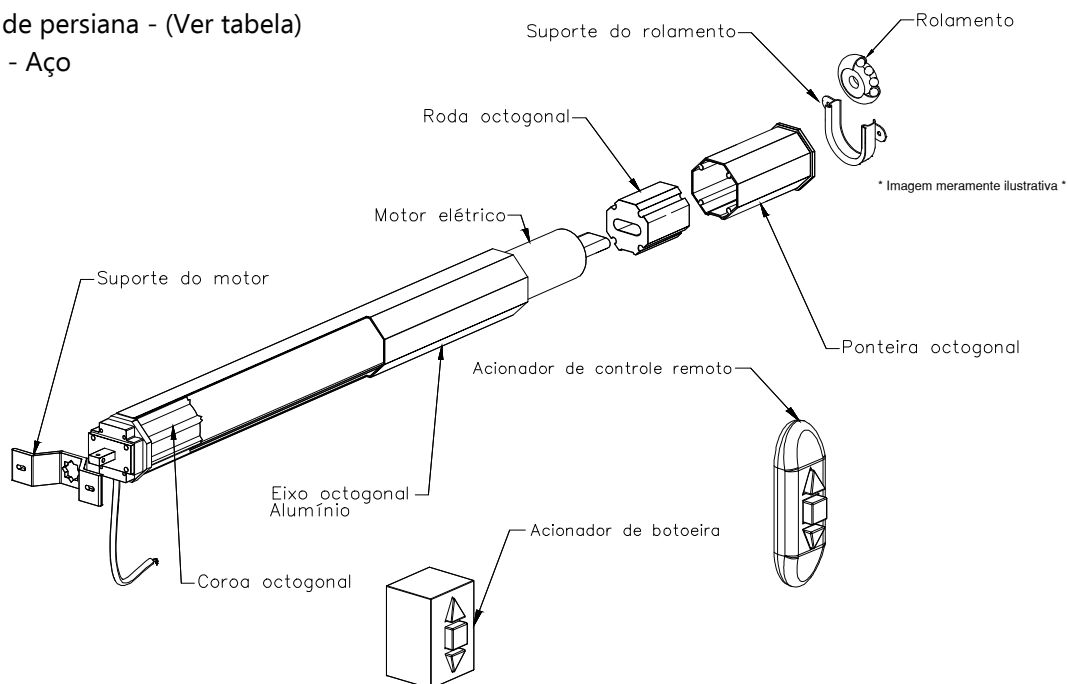

# COMPONENTES ALUFLEX 25

Kit para motores de persiana - (Ver tabela)  
Nylon - Alumínio - Aço

Voltagem	Eixo (mm)	Carga (kg)	Acionamento	Código
110 V	40	23 kg	Botoeira	KTU-BE0BA14
	60	116 kg	Botoeira	KTU-BE0BA16
220 V	40	23 kg	Botoeira	KTU-BE0BA24
	60	116 kg	Botoeira	KTU-BE0BA26
110 V	40	23 kg	Controle	KTU-BE0CB14
	60	116 kg	Controle	KTU-BE0CB16
220 V	40	23 kg	Controle	KTU-BE0CB24
	60	116 kg	Controle	KTU-BE0CB26
110 V	40	21 kg	Botoeira	SKT-001BA14
	60	21 kg	Botoeira	SKT-001BA16
220 V	40	21 kg	Botoeira	SKT-001BA24
	60	21 kg	Botoeira	SKT-001BA26
110 V	40	21 kg	Controle	SKT-001CB14
	60	21 kg	Controle	SKT-001CB16
220 V	40	21 kg	Controle	SKT-001CB24
	60	21 kg	Controle	SKT-001CB26