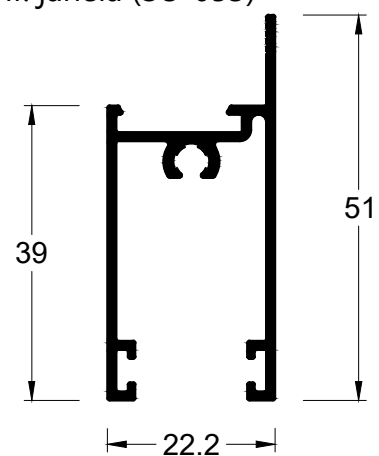

R25-053

0,467 kg/m

Trav. sup/inf. janela (SU-053)