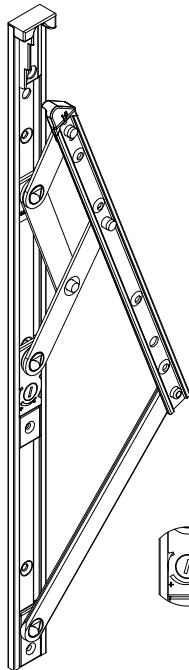

Braço maxim-ar pele de vidro cx. 17mm - (Ver tabela)

Alumínio

Regulagem do freio

Código	Cor	Braço	Folha			Carga
		A	Altura		Largura Máx.	Peso
			Mín.	Máx.		
BRA-5880BCO	Branco	342	390	600	1500	22 kg
BRA-5880PTO	Preto	342	390	600	1500	22 kg
BRA-5890BCO	Branco	600	640	1000	1500	35 kg
BRA-5890PTO	Preto	600	640	1000	1500	35 kg
BRA-5900BCO	Branco	951	1000	1200	1500	45 kg
BRA-5900PTO	Preto	951	1000	1200	1500	45 kg
BRA-5910BCO	Branco	1200	1500	1500	1500	74 kg
BRA-5910PTO	Preto	1200	1500	1500	1500	74 kg

*Embalagem: Pacote com 01 par de braços

Fecho punho para maxim-ar pele de vidro - (Ver tabela)

Alumínio