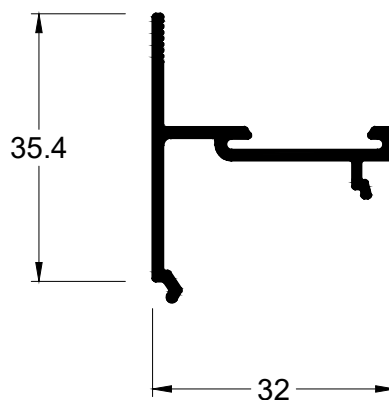

LG-077

0,316 kg/m

Inversor do baguete