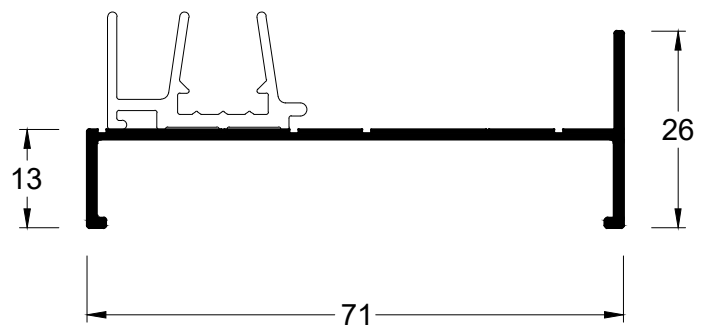

R25-007

0,383 g/m

Marco lateral liso (SU-007)