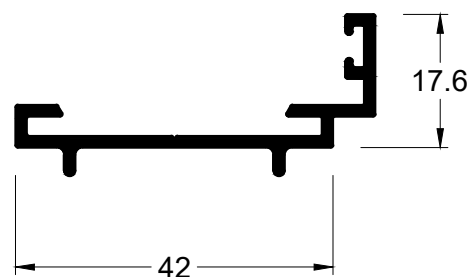

# DETALHE DE MONTAGEM ALUFLEX 32

AL32-DET.10

**LINHA 42**

**PERFIS**

40-012  
0,796 kg/m  
Marco porta giro

40-014  
0,370 kg/m  
Batente da folha

42-032  
1,358 kg/m  
Folha porta de giro

42-007  
1,279 kg/m  
Travessa