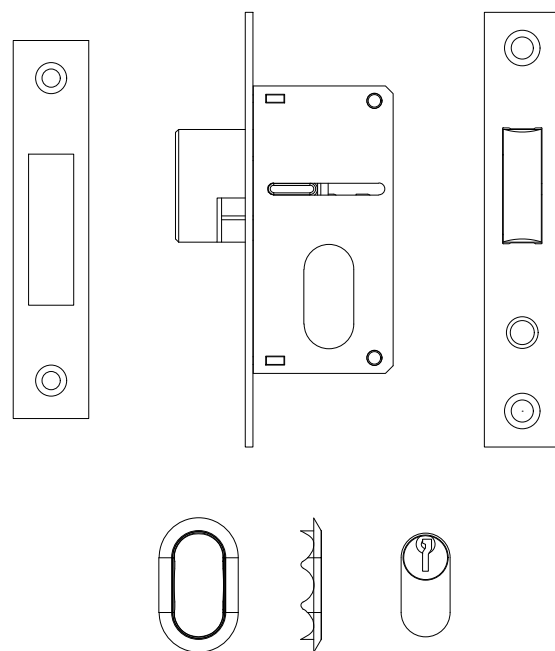

FRA-321 - Fechadura porta de giro / auxiliar

Alumínio - Cor preto ou branco