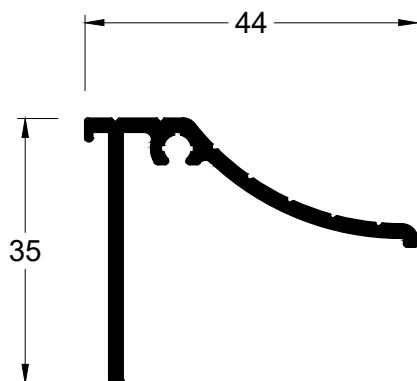

RM-016
0,431 kg/m
Arremate de piso