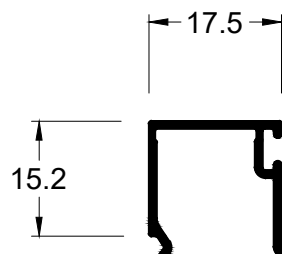

LG-059

0,156 kg/m

Baguete