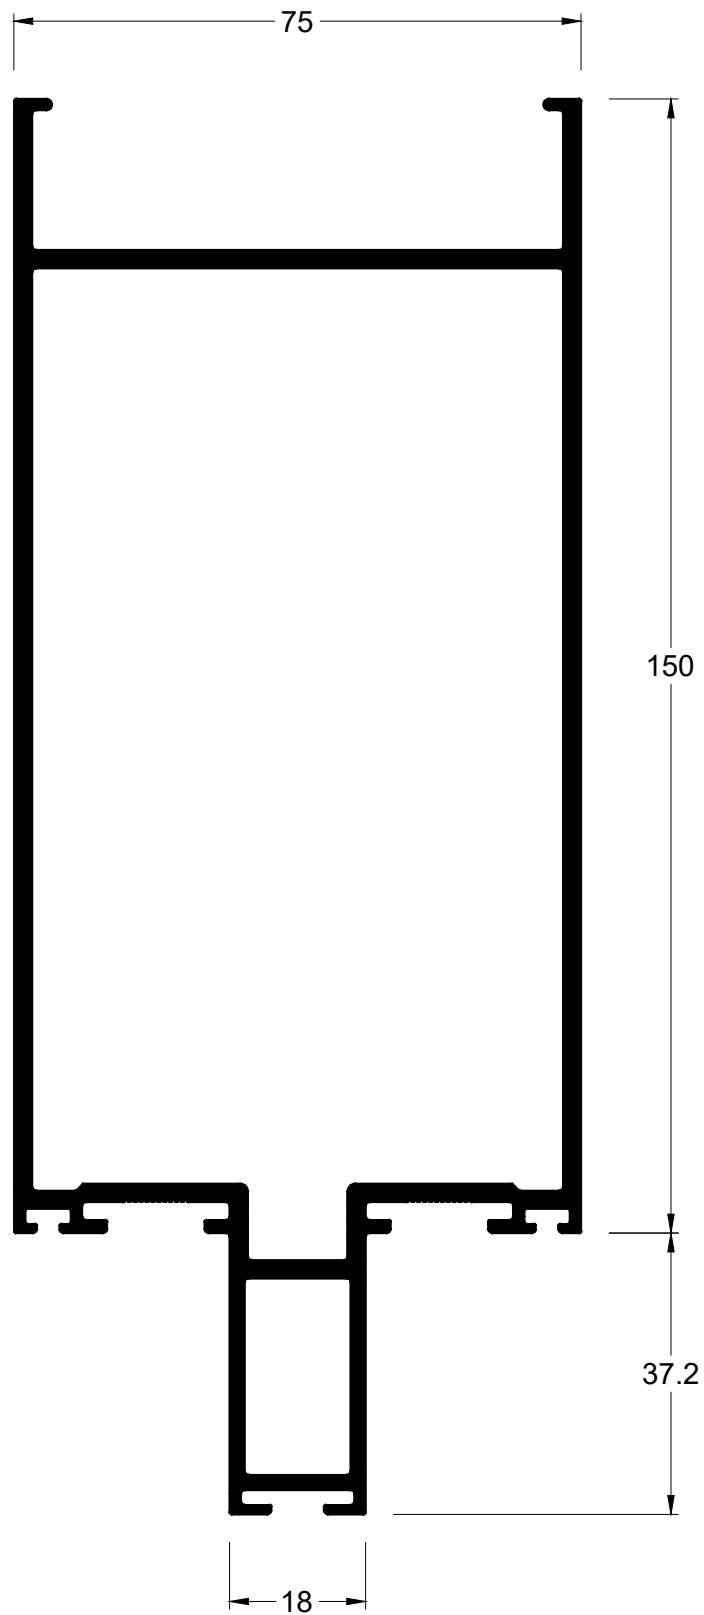

FC-233

3,535 kg/m

Coluna