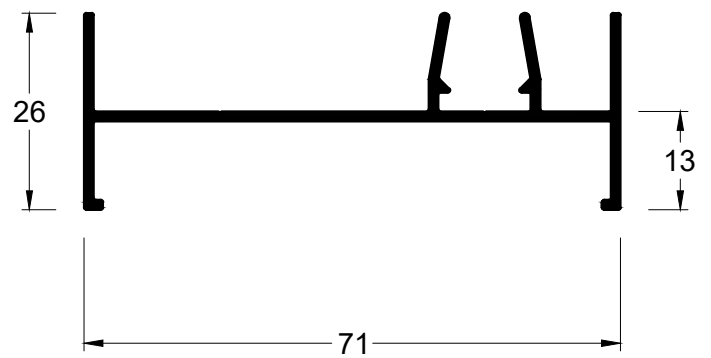

R25-003

0,534 kg/m

Marco lateral (SU-003)