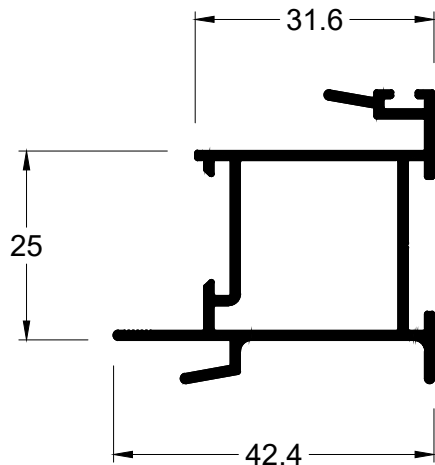

Montante mão de amigo

SU-290

1,246 kg/m

Montante mão de amigo

SU-042

0,564 Kg/m

Montante mão de amigo central  
p/ tela mosquiteiro

SU-107