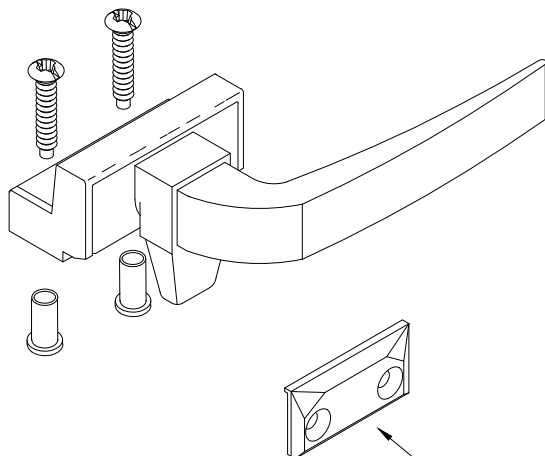

\*Embalagem: Pacote com 01 par de braços

Fecho punho para maxim-ar pele de vidro - (Ver tabela)

Alumínio

Contra fecho em nylon

Código	Posição	Acabamento
FEC-4780000	Direito	Preto
FEC-4780BCO		Branco
FEC-4790000	Esquerdo	Preto
FEC-4790BCO		Branco