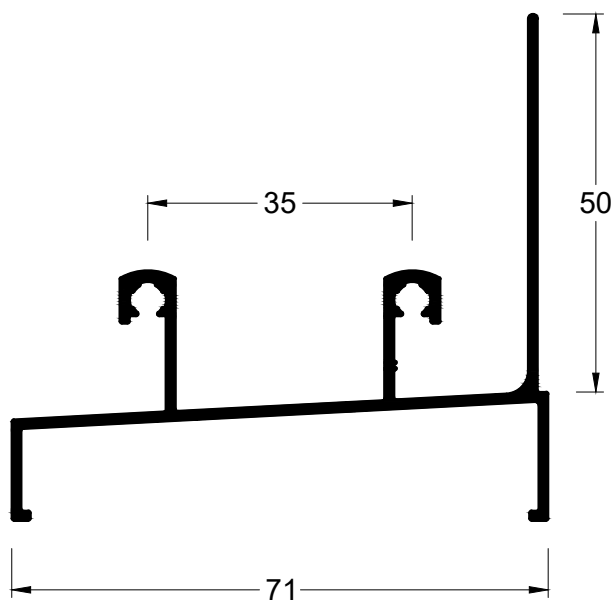

SU-002A

0,770 kg/m

Marco inferior