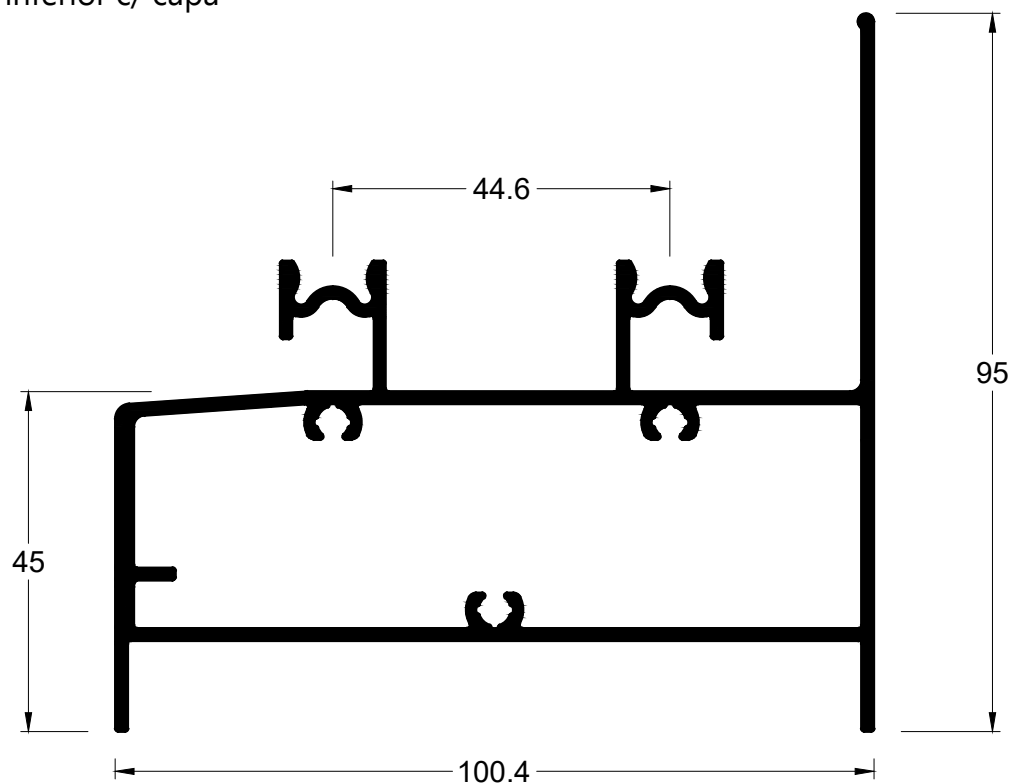

LG-047

0,967 kg/m

Marco inferior p/ porta

LG-917A

2,147 kg/m

Marco travessa inferior c/ capa

LG-005

2,007 kg/m