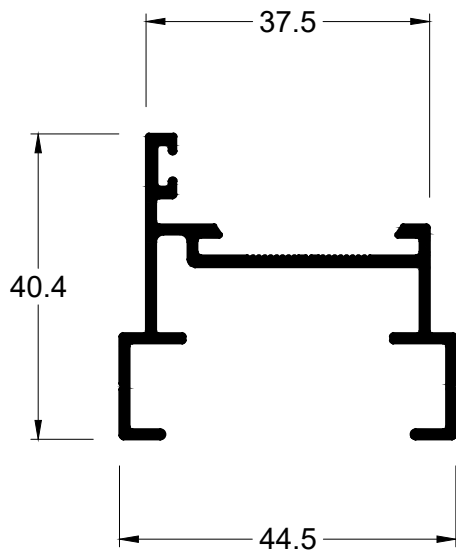

Pingadeira encaixe no marco

LG-092

0,147 kg/m

Pingadeira parafusada

LG-056

0,534 kg/m

Marco porta de giro

LG-016