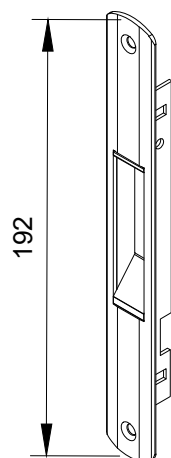

CON-013 - Concha cega para porta

Alumínio - Cor preto ou branco