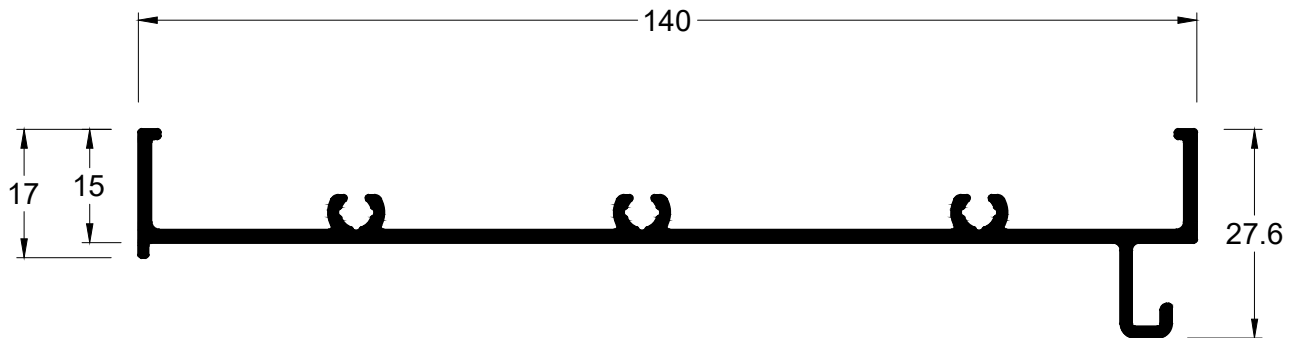

LG-768A

0,996 kg/m

Marco superior integrada