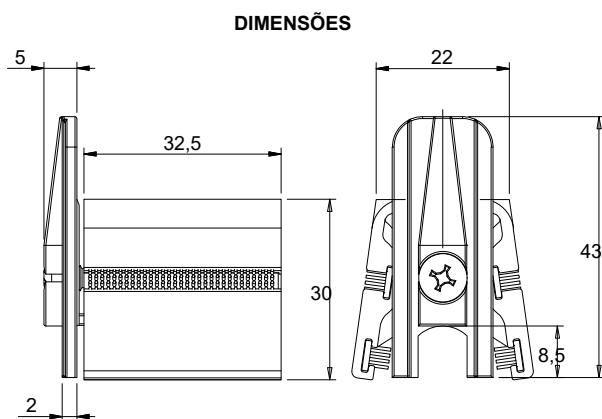

GUI-007 - Guia deslizante / vedação 32mm

Nylon - Cor preto ou branco