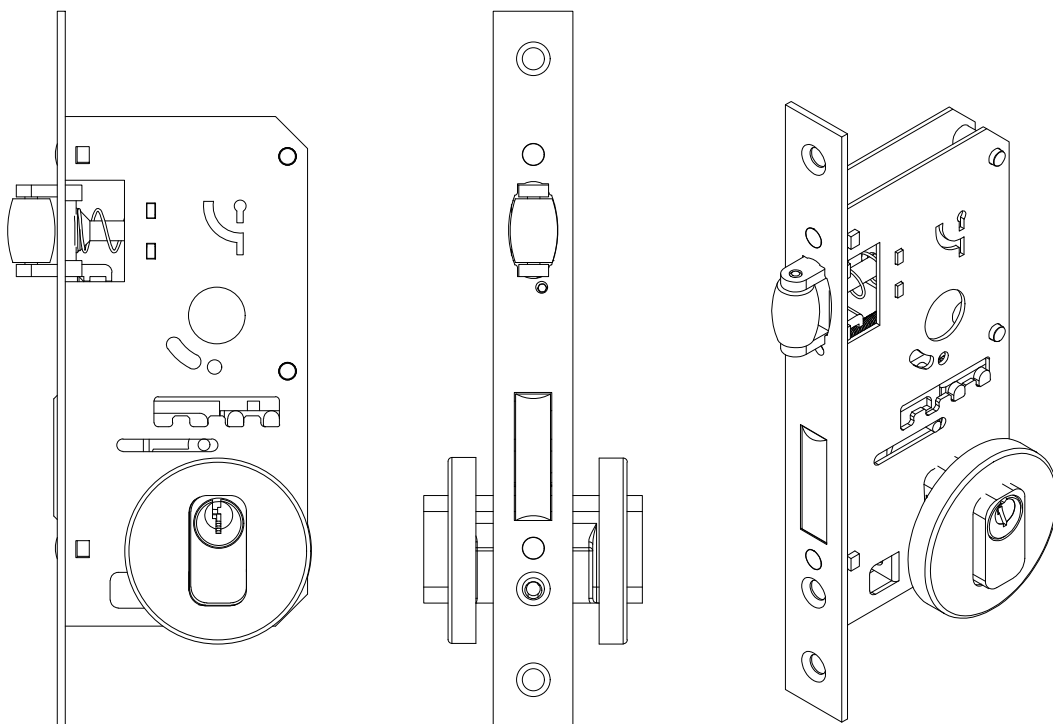

FRA-850 - Kit fechadura rolete porta tipo pivotante

Alumínio - Cor preto ou branco