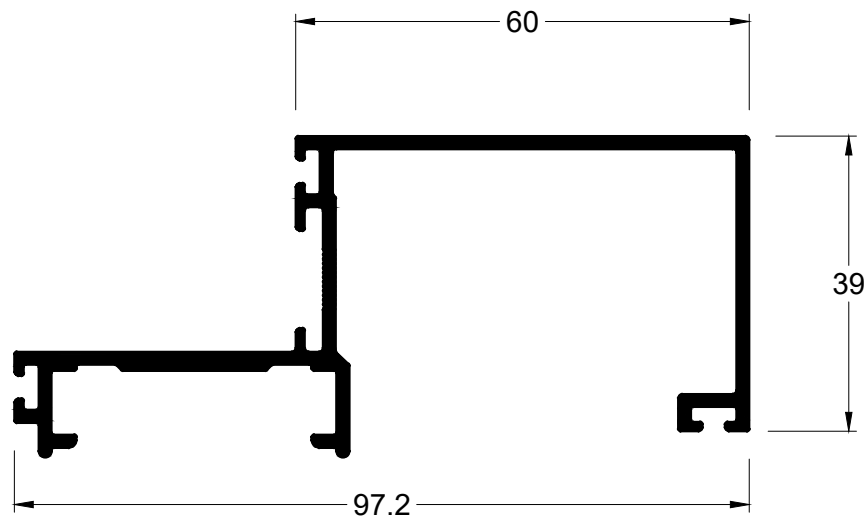

FC-243

1,095 kg/m

Marco lateral / largura