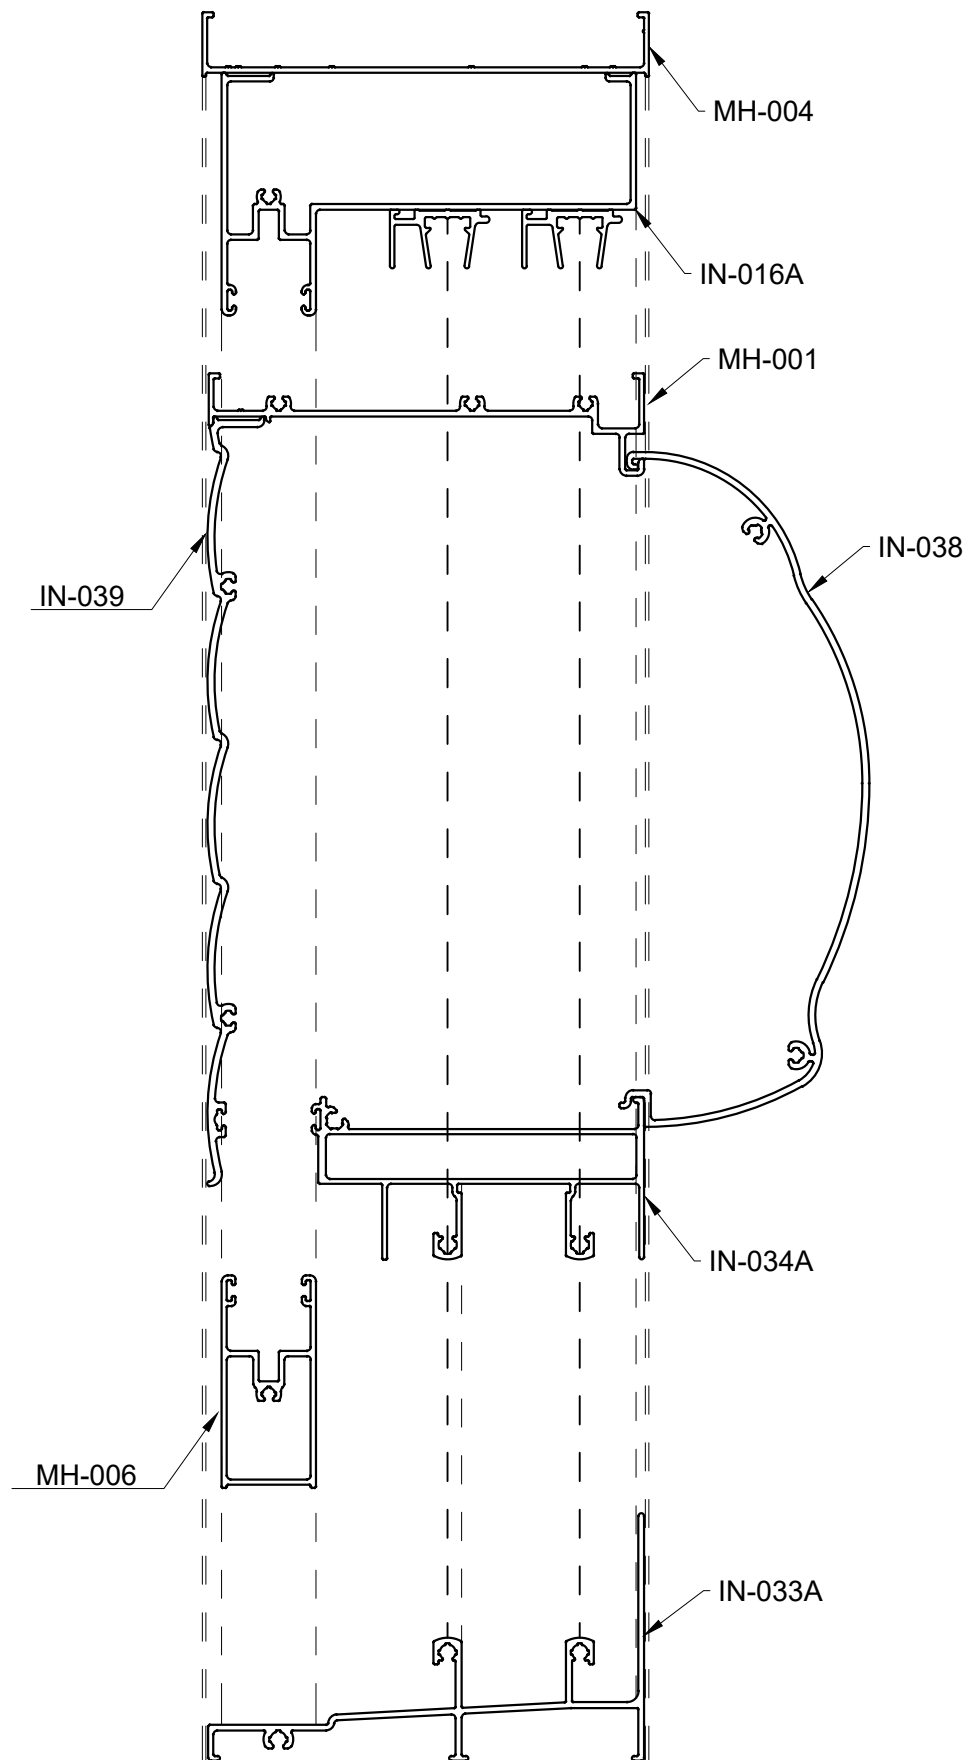

DETALHE DE MONTAGEM ALUFLEX 25

AL25-Det.02

Marco de 118mm (MH-004)