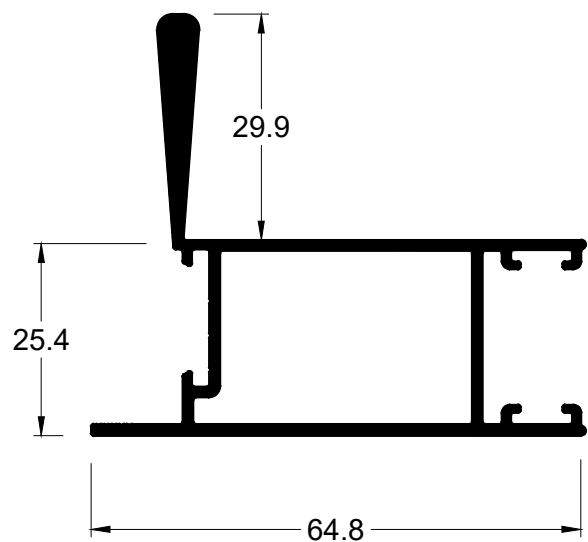

Montante lateral/central

SU-280

0,982 kg/m

Montante lateral/central

SU-040

0,481 kg/m

Montante mão de amigo

SU-041