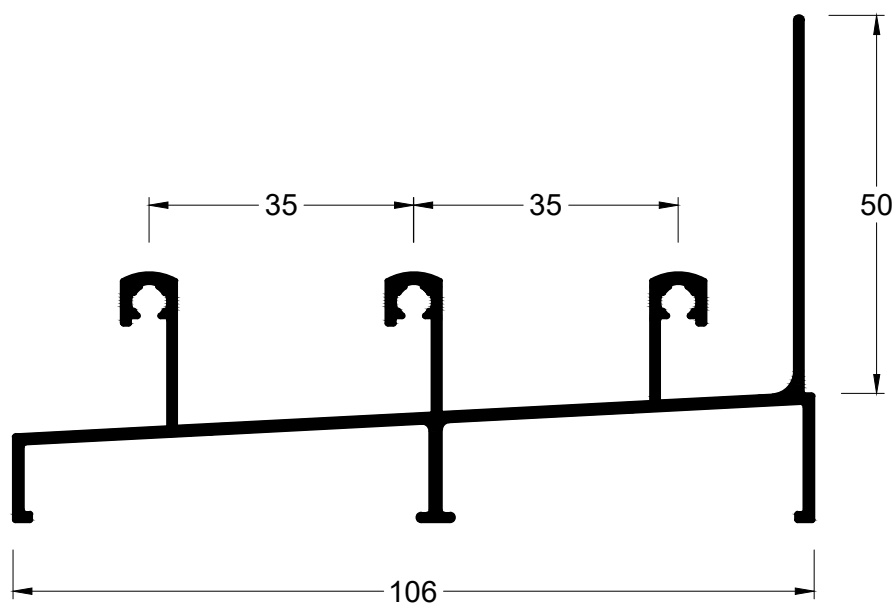

SU-011A

1,112 kg/m

Marco inferior triplo