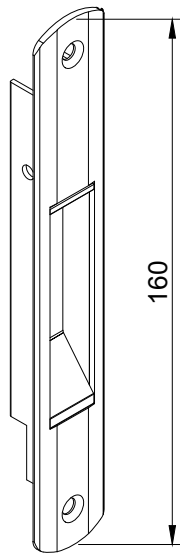

CON-09 - Concha cega para janela

Alumínio - Cor preto ou branco