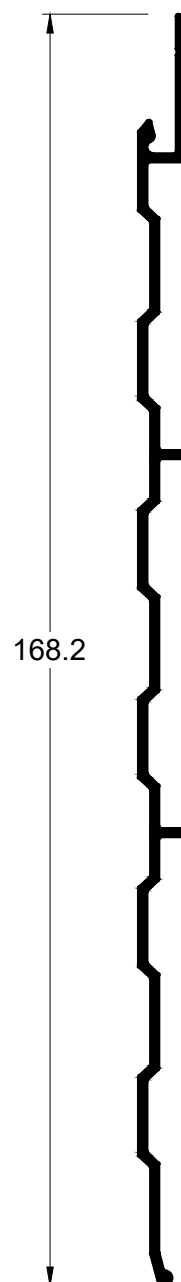

LB-050

0,629 kg/m

Lambri simples frisado