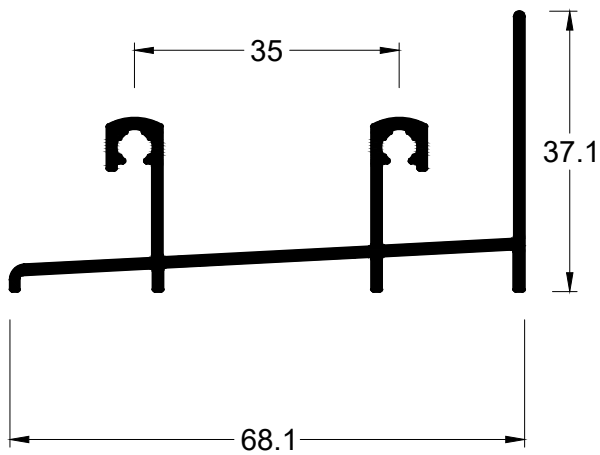

1,418 kg/m

Marco travessa inferior

SU-302A

0,282 kg/m

Mata-junta / Batente

R25-228

0,664 kg/m

Marco inferior (SU-228)