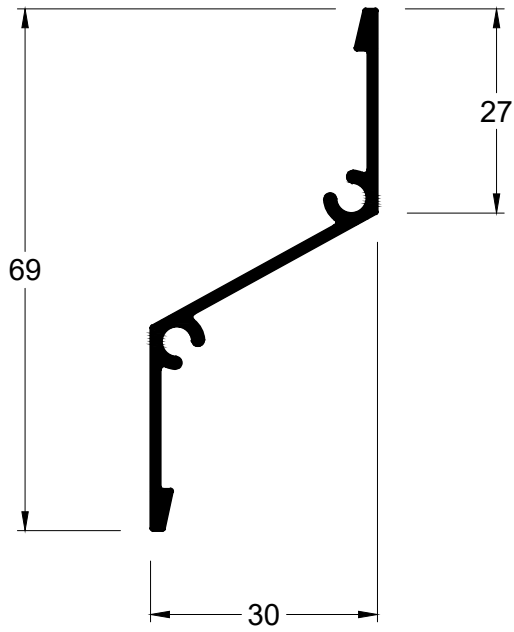

DS-152  
0,752 kg/m  
Trilho pantográfico

VZ-024  
0,247 kg/m  
Veneziana cega

US-280  
0,247 kg/m  
Veneziana vazada

VZ-074  
0,323 kg/m  
Veneziana lisa

US-622  
0,323 kg/m  
Veneziana vazada

VZ-060  
0,402 kg/m  
Veneziana lisa