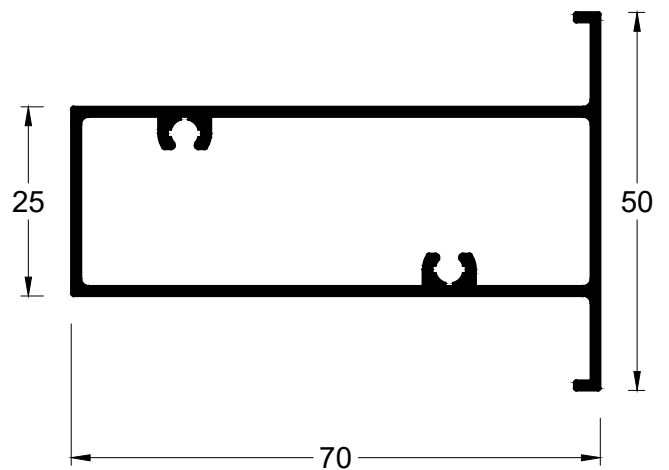

0,119 kg/m

Baguete p/ veneziana

25-548

0,278 Kg/m

Mata-junta / Batente  
folha de giro

25-540  
0,564 kg/m  
Marco porta de giro

FC-070  
0,840 kg/m  
Coluna

25-514  
0,443 kg/m  
Marco Liso