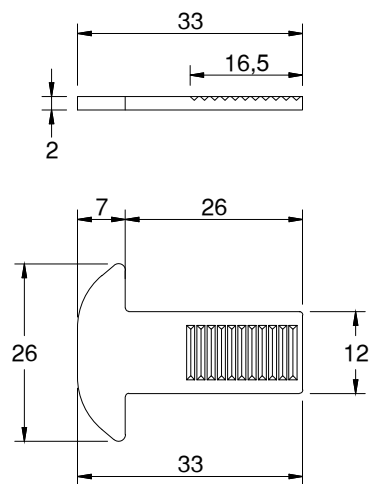

TRA-009 - Lingueta para fecho concha

Aço inox - Natural

*Embalagem: 1 peça