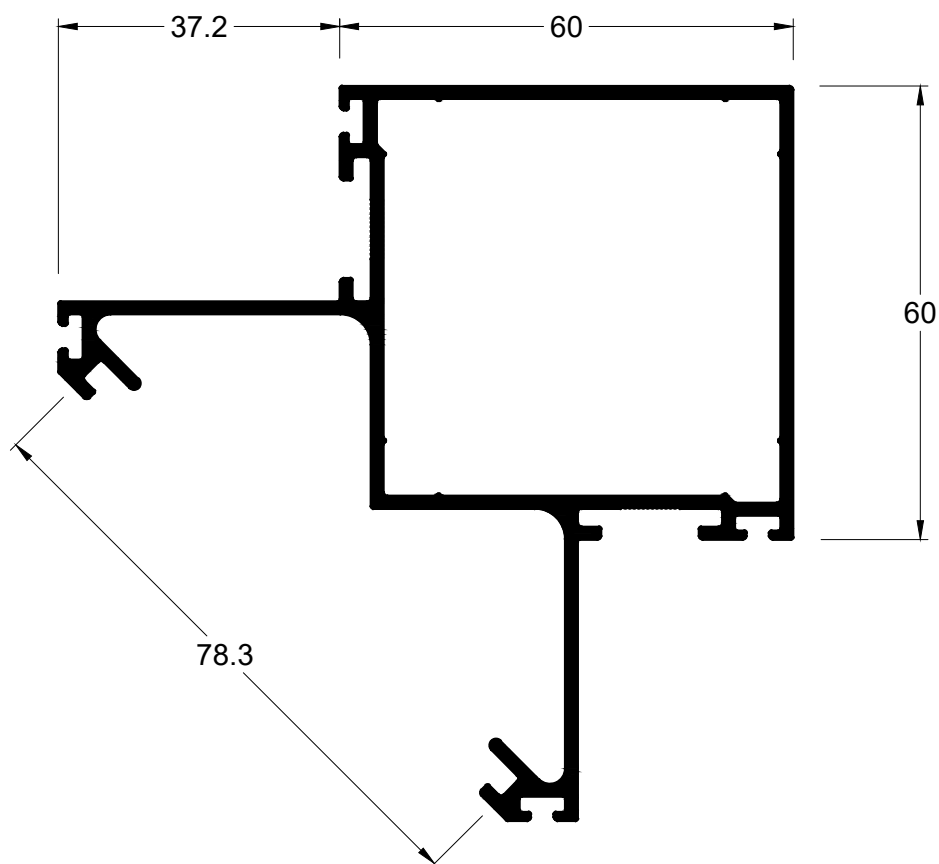

FC-244

1,782 kg/m

Coluna canto 90°