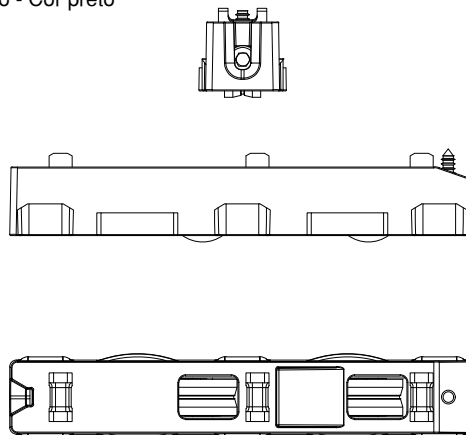

*Embalagem: 02 peças

ROL-414 - Roldana dupla com reg. e rolam. 200 kg/folha

Polímero - Cor preto