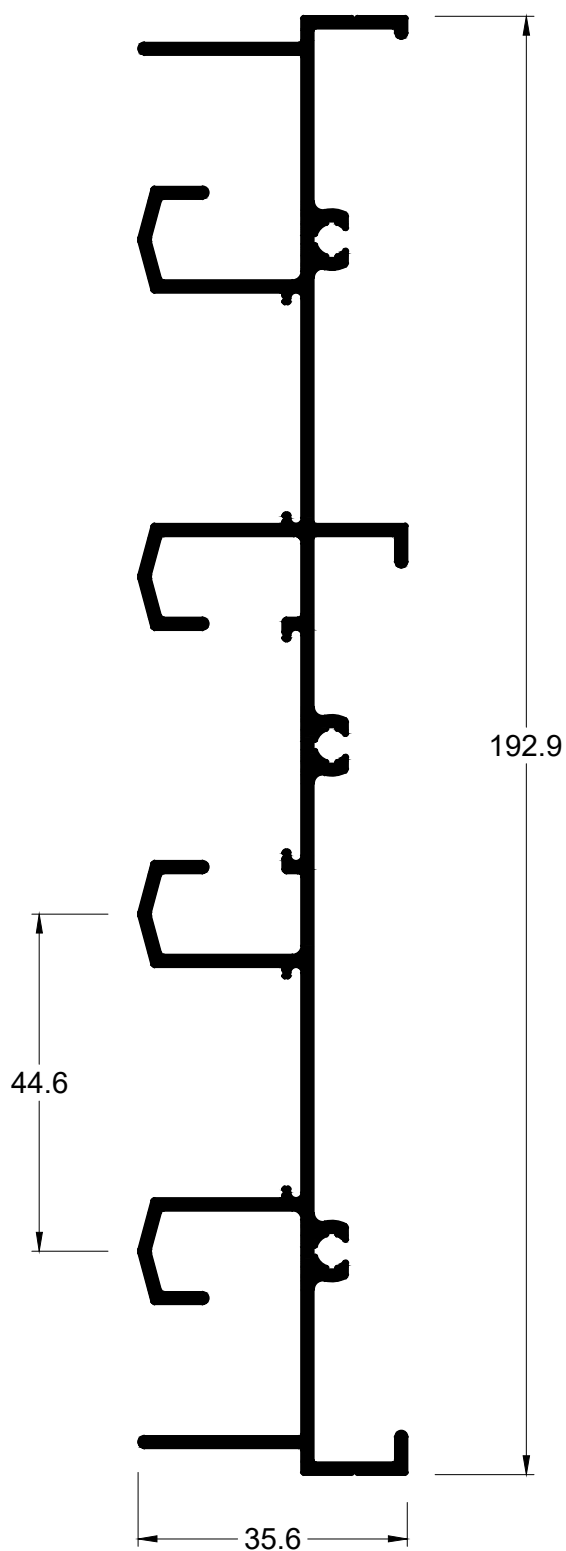

**LG-960A**

2,230 kg/m

Marco inferior quadruplo p/ porta c/ capa

**LG-176A**

1,597 kg/m

Coluna

**LG-1470A**

1,207 kg/m