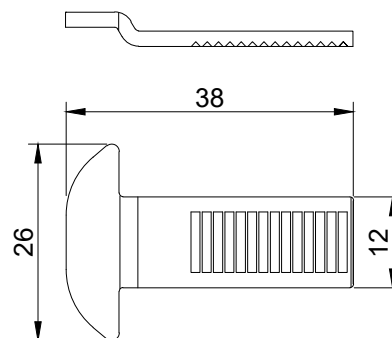

TRA-011 - Lingueta para fecho concha

Aço inox - Natural

*Embalagem: 1 peça