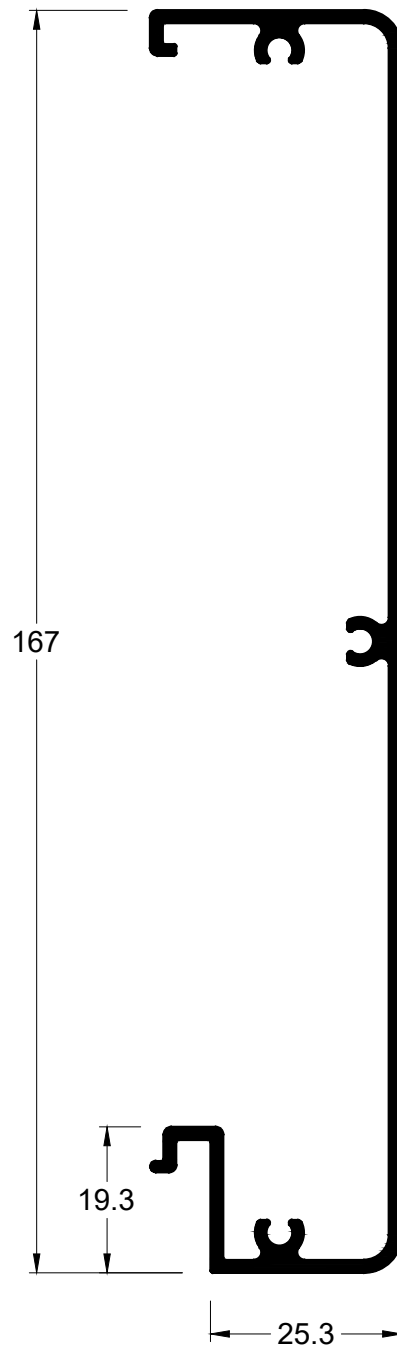

MN-031

1,336 kg/m

Tampa interna baixa reta