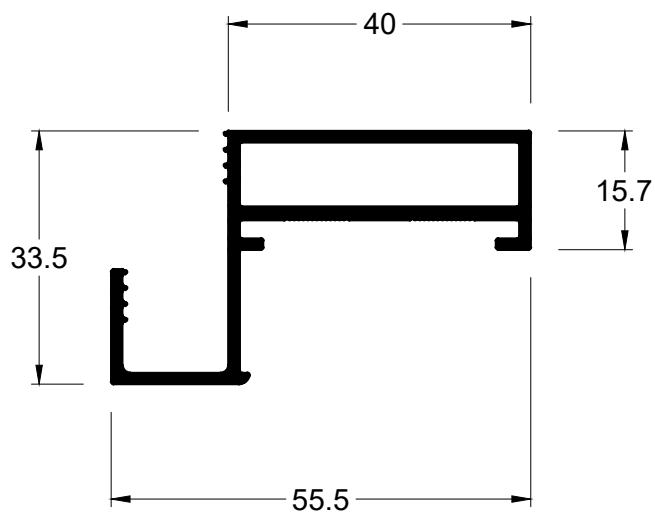

FC-293

0,680 kg/m

Folha encaixilhado