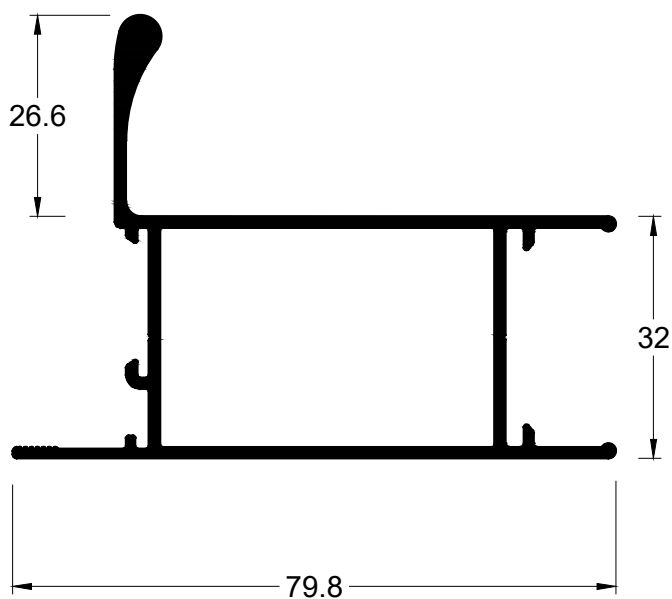

LG-893A

1,067 kg/m

Montante lateral/central
(Face 80mm)