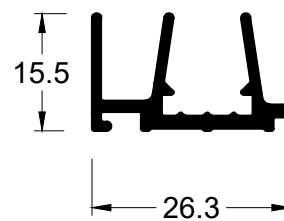

1,418 kg/m

Marco travessa inferior

SU-302A

0,282 kg/m

Mata-junta / Batente

R25-228

0,664 kg/m

Marco inferior (SU-228)