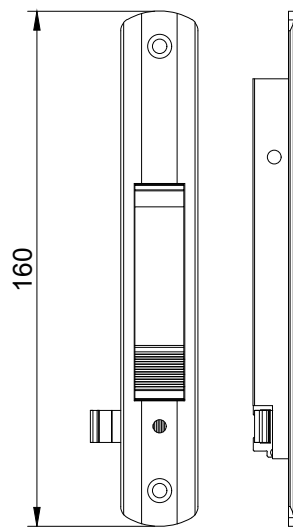

Fecho concha toque para janela

Alumínio - Cor preto ou branco

Código	Observação	Acabamento
FEC-1290PTO	Sem Chave	Preto
FEC-1290BCO		Branco

*Embalagem: 1 concha toque e 2 parafusos

CFE-070 - Contrafecho p/ fecho concha toque p/ LG-828A

Alumínio - Cor preto ou branco