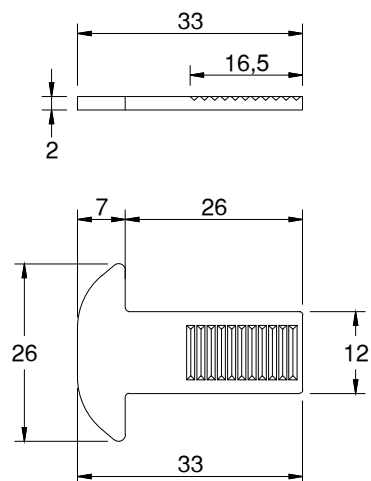

TRA-009 - Lingueta para fecho concha

Aço inox - Natural

*Embalagem: 1 peça