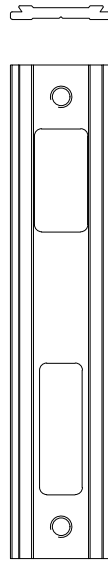

CON-386 - Contratesta fechadura porta de giro

Alumínio - Cor preto ou branco

*Embalagem: 1 peça