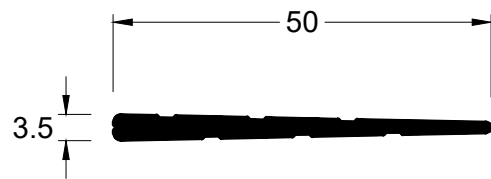

CL-011
0,326 kg/m
Cunha