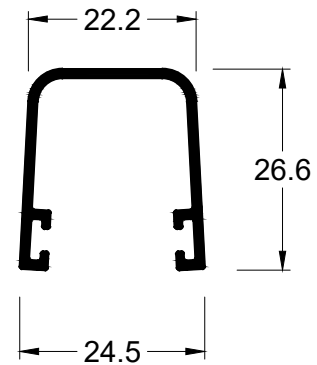

SU-107

0,270 kg/m

Vedação de topo
dos montantes