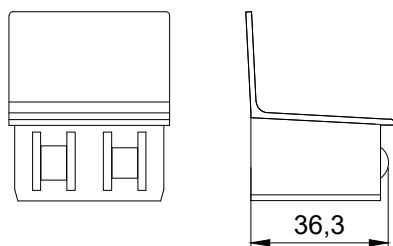

NYL-357 - Tampa montante SU-047 / SU-049

Nylon - Cor preto ou branco