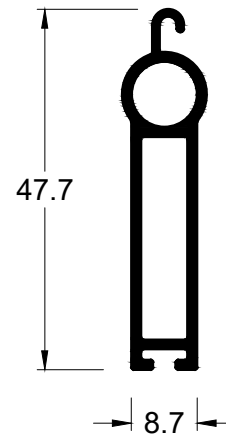

MN-055

0,399 kg/m

Terminal da persiana