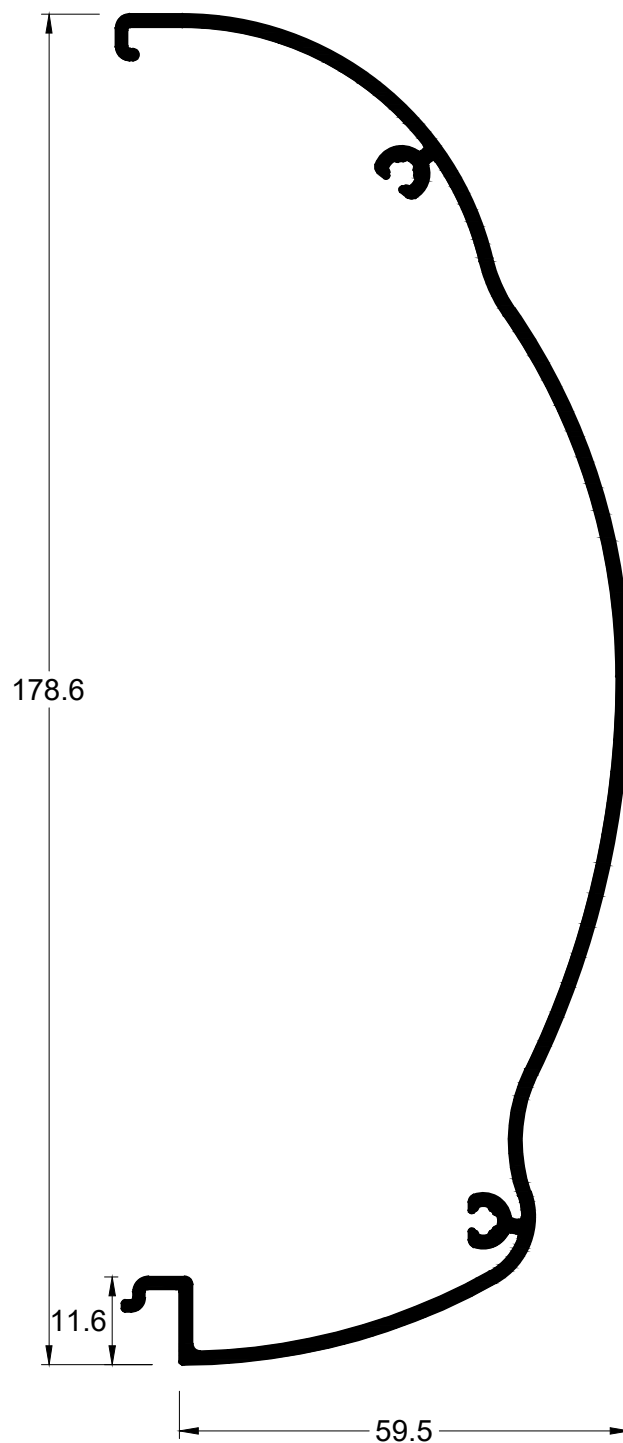

LG-738A

1,394 kg/m

Tampa interna alta
arredondada