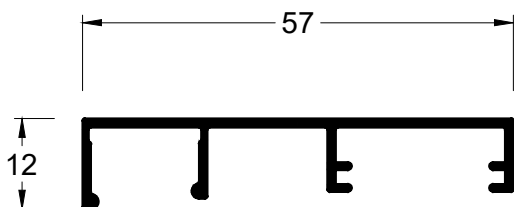

0,230 kg/m

Arremate interno

MP-349A

0,323 kg/m

Arremate interno

LG-002A

0,659 kg/m

Marco lateral liso