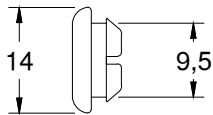

*Embalagem: 50 peças

NYL-042 - Botão tampa furo 3/8

Nylon - Cor preto ou branco

Vista - Esc. 1:1