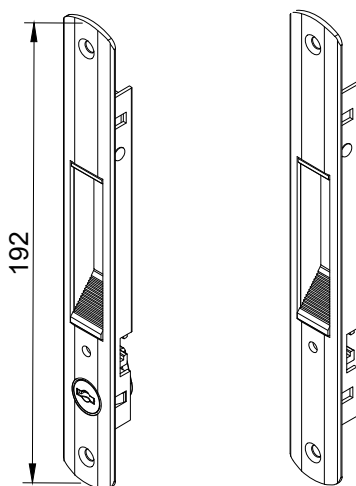

Fecho concha toque para porta - (Ver tabela)

Alumínio - Cor preto ou branco