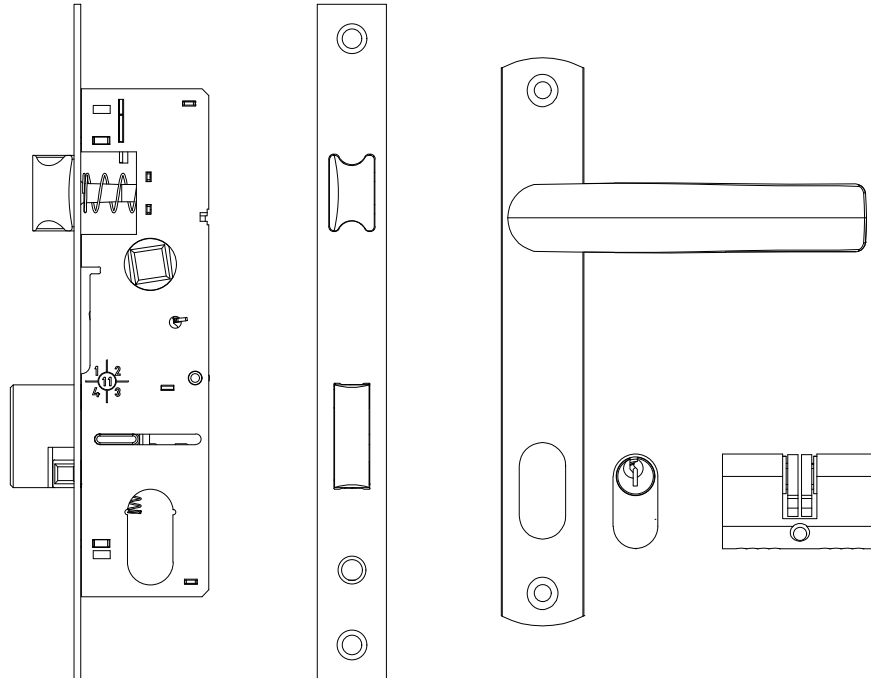

FRA-834 - Kit fechadura porta de giro com espelho e maçaneta

Alumínio - Cor preto ou branco