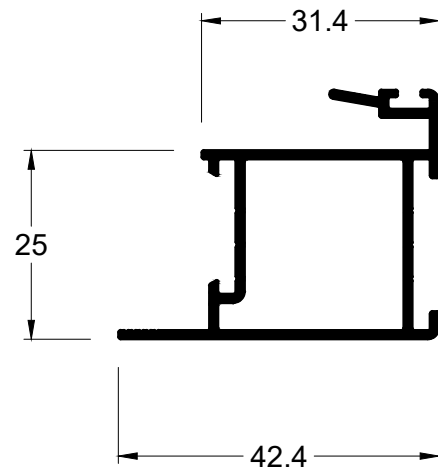

SU-041

0,504 kg/m

Montante mão de amigo