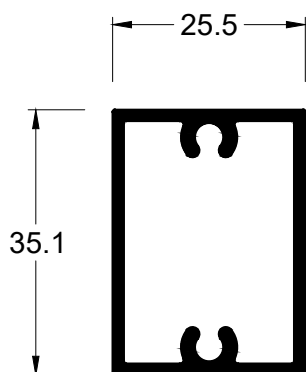

CG-012

0,569 kg/m

Coluna