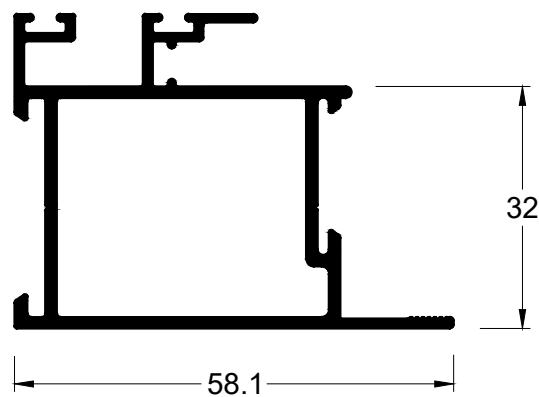

LG-849A

0,866 kg/m

Montante mão de amigo