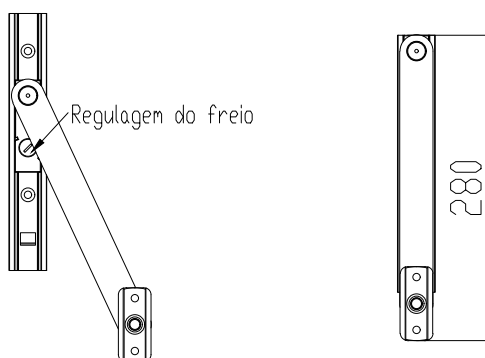

### BRA-761 - Braço limitador caixa 14mm c/ 280mm

Alumínio - Cor preto ou branco

\*Embalagem: Pacote com 01 par de braços