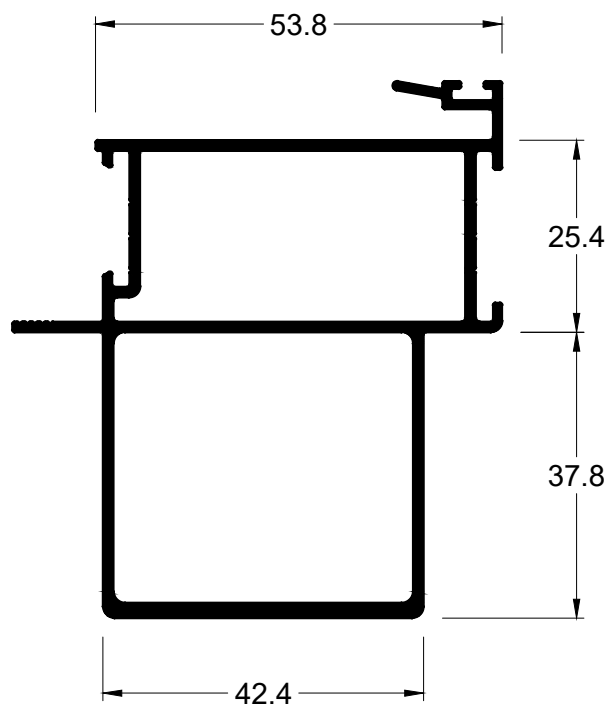

SU-290

1,246 kg/m

Montante mão de amigo