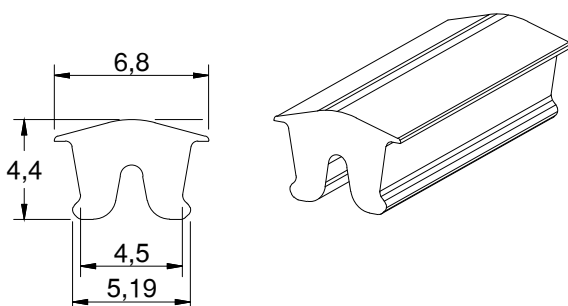

*Embalagem: 100 peças

SE-756 - Perfil de complemento do trilho (capa)
Polipropileno