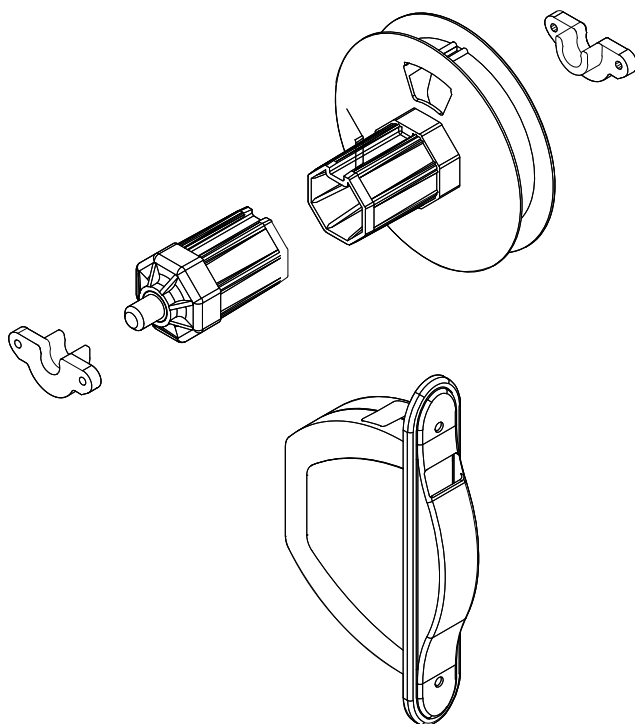

REC - Conjunto de recolhedor de embutir - Ver tabela

Nylon - Cor preto ou branco

Código	Cor	Cor fita	Eixo octog.
REC-0310BCO	Branco	Preto	40mm
REC-0310PTO	Preto	Preto	40mm
REC-0290BCO	Branco	Preto	60mm
REC-0290PTO	Preto	Preto	60mm

*Embalagem: 1 peça - Não acompanha o passa fita.