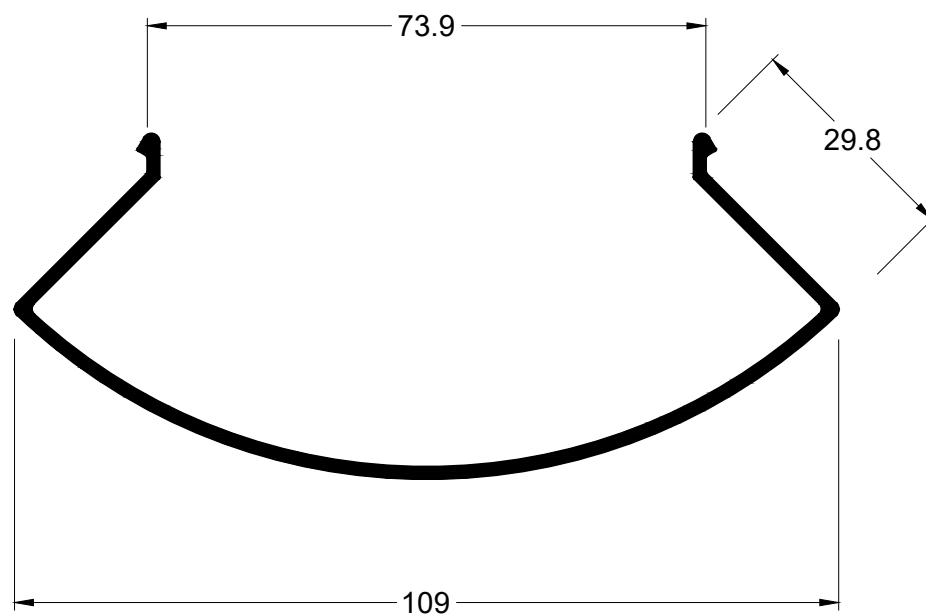

FC-242

0,788 kg/m

Tampa coluna FC-244