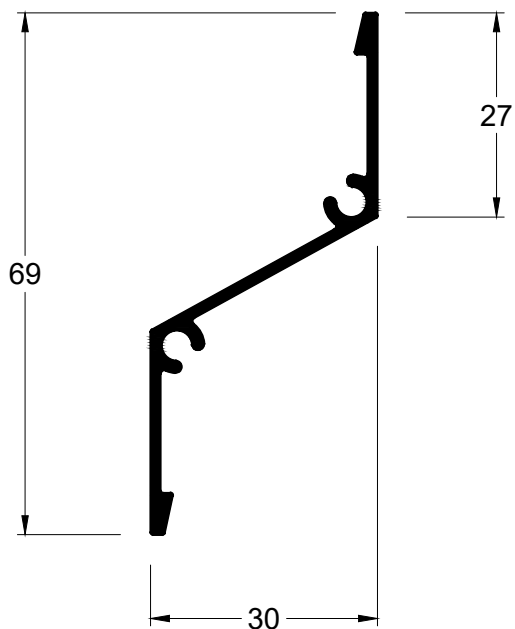

VZ-060

0,402 kg/m

Veneziana lisa