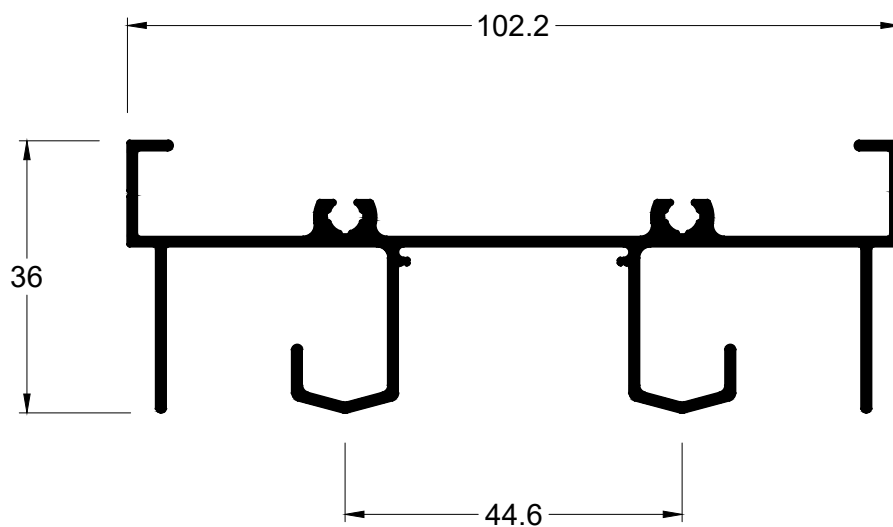

Mata-junta / Batente

LG-044

1,055 kg/m

Marco superior

LG-915A

1,294 kg/m

Marco inferior c/ capa

LG-900A