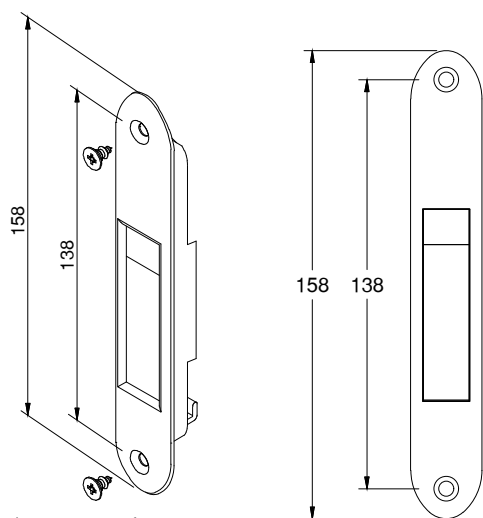

CON-448 - Concha cega para janela

Alumínio - Cor preto ou branco

*Embalagem: 1 concha cega e 2 parafusos