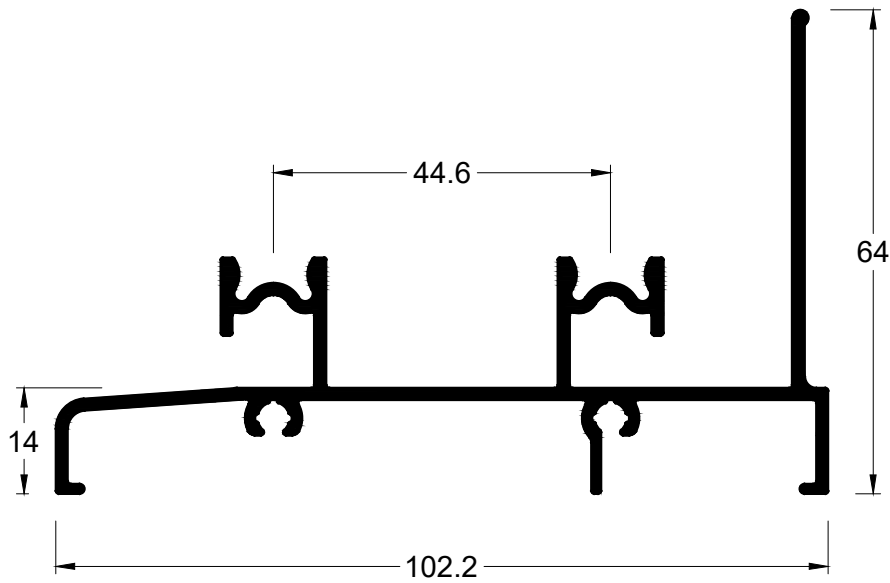

LG-915A

1,294 kg/m

Marco inferior c/ capa

LG-900A

0,066 kg/m

Capa do trilho