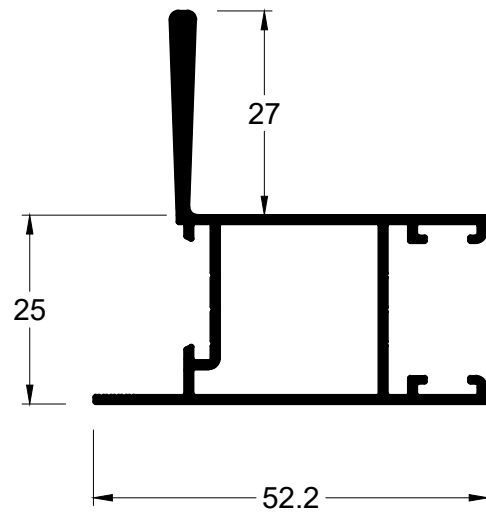

SU-250

0,704 kg/m

Montante lateral/central