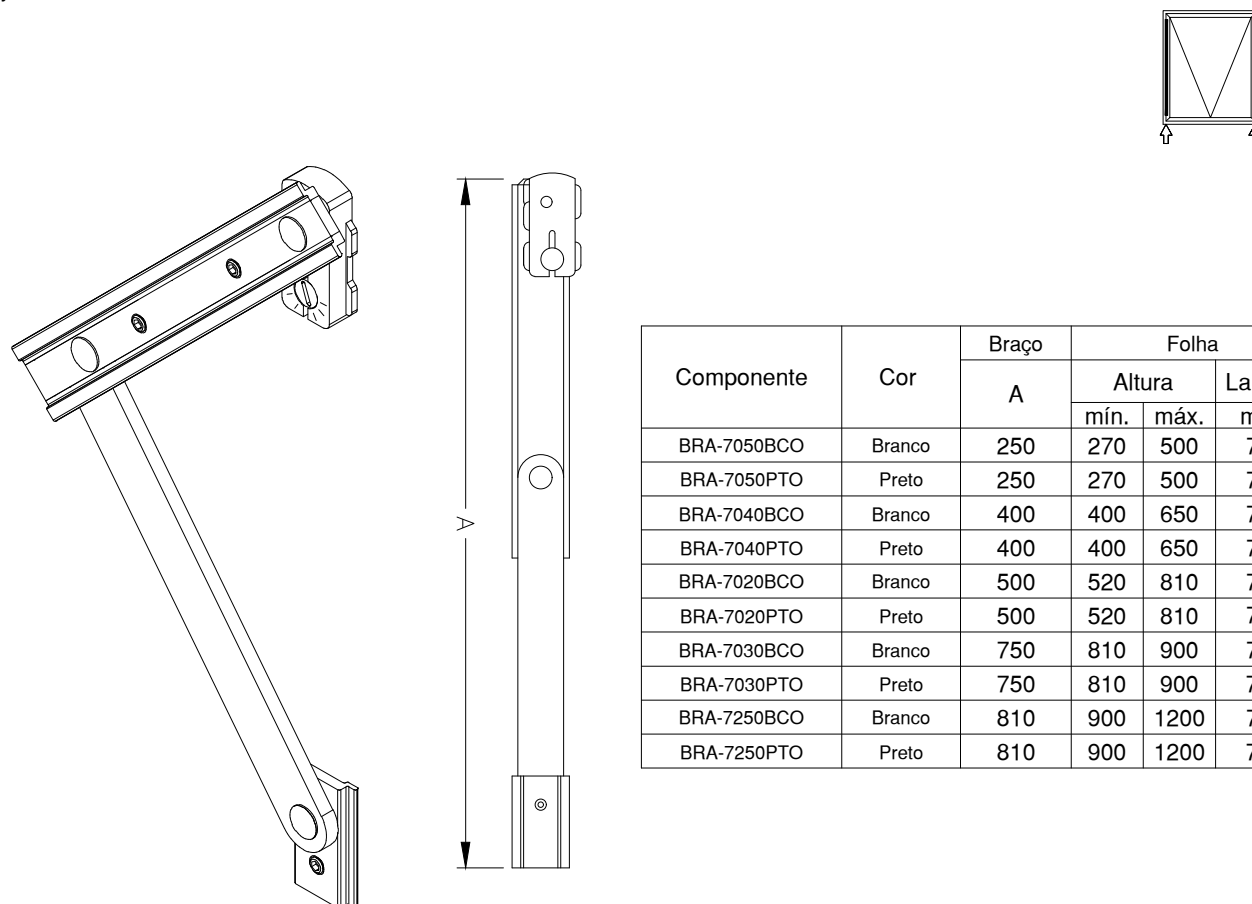

## Braço maxim-ar - (Ver tabela)

Nylon / Alumínio

Componente	Cor	Braço	Folha		Carga	
		A	Altura		Peso	
			mín.	máx.		Largura
BRA-7050BCO	Branco	250	270	500	750	6 kg
BRA-7050PTO	Preto	250	270	500	750	6 kg
BRA-7040BCO	Branco	400	400	650	750	8 kg
BRA-7040PTO	Preto	400	400	650	750	8 Kg
BRA-7020BCO	Branco	500	520	810	750	10 kg
BRA-7020PTO	Preto	500	520	810	750	10 kg
BRA-7030BCO	Branco	750	810	900	750	11 kg
BRA-7030PTO	Preto	750	810	900	750	11 Kg
BRA-7250BCO	Branco	810	900	1200	750	15 kg
BRA-7250PTO	Preto	810	900	1200	750	15 kg