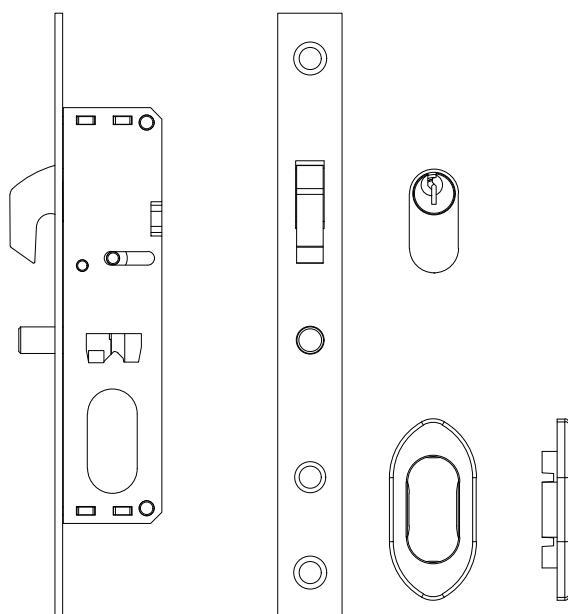

FRA-820 - Fechadura bico papagaio porta de correr

Alumínio - Cor preto ou branco