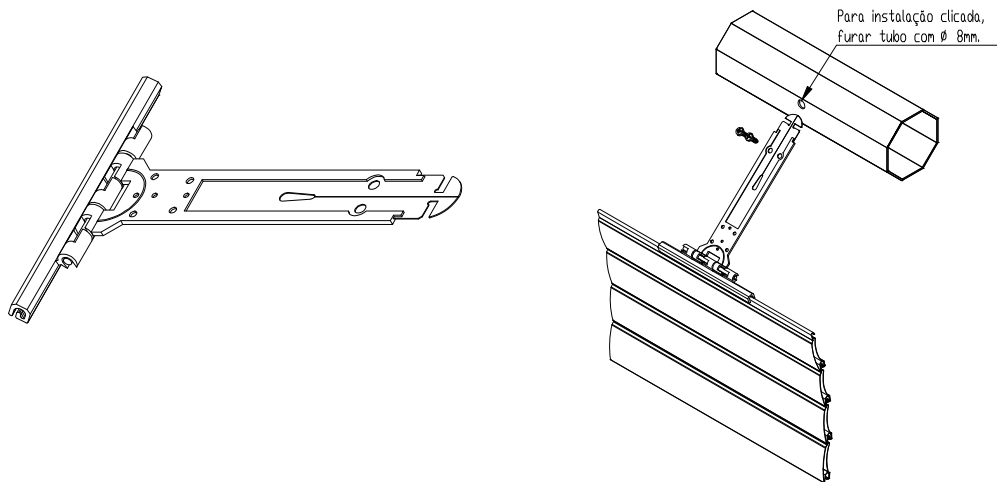

\*Embalagem: 10 peças

**GUI-046 - Guia cinta fronta reta**

Nylon - Cor preto ou branco

\*Embalagem: 1 peça

FIT-249 - Cinta de ligação de polímero / aço mola 20x179mm

\*Embalagem: 1 peça

FIT-247 - Fita de ligação 15x1,2mm polipropileno