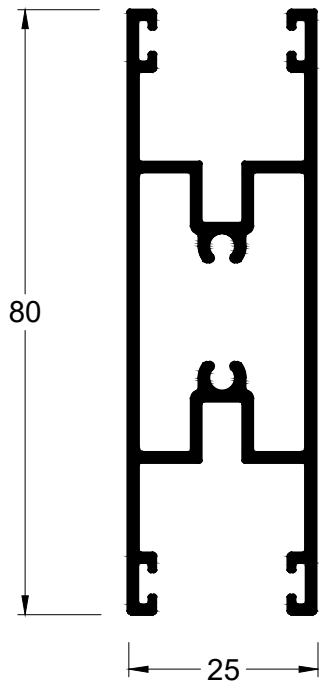

MN-027

1,087 kg/m

Guia central persiana