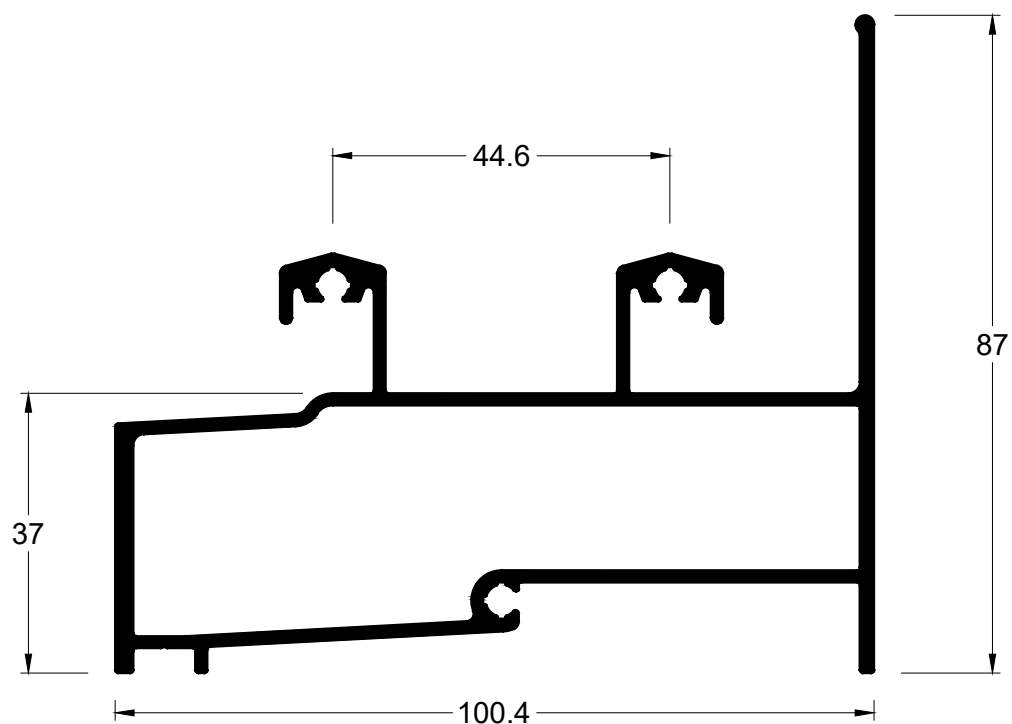

LG-005

2,007 kg/m

Marco travessa inferior