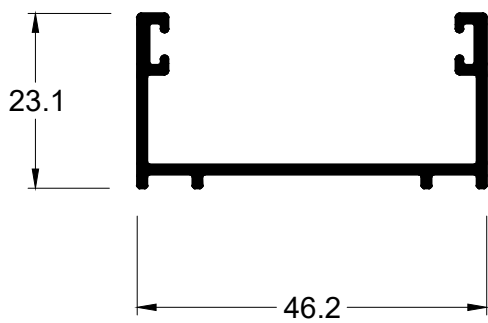

LG-028

0,389 kg/m

Mata-junta / Batente