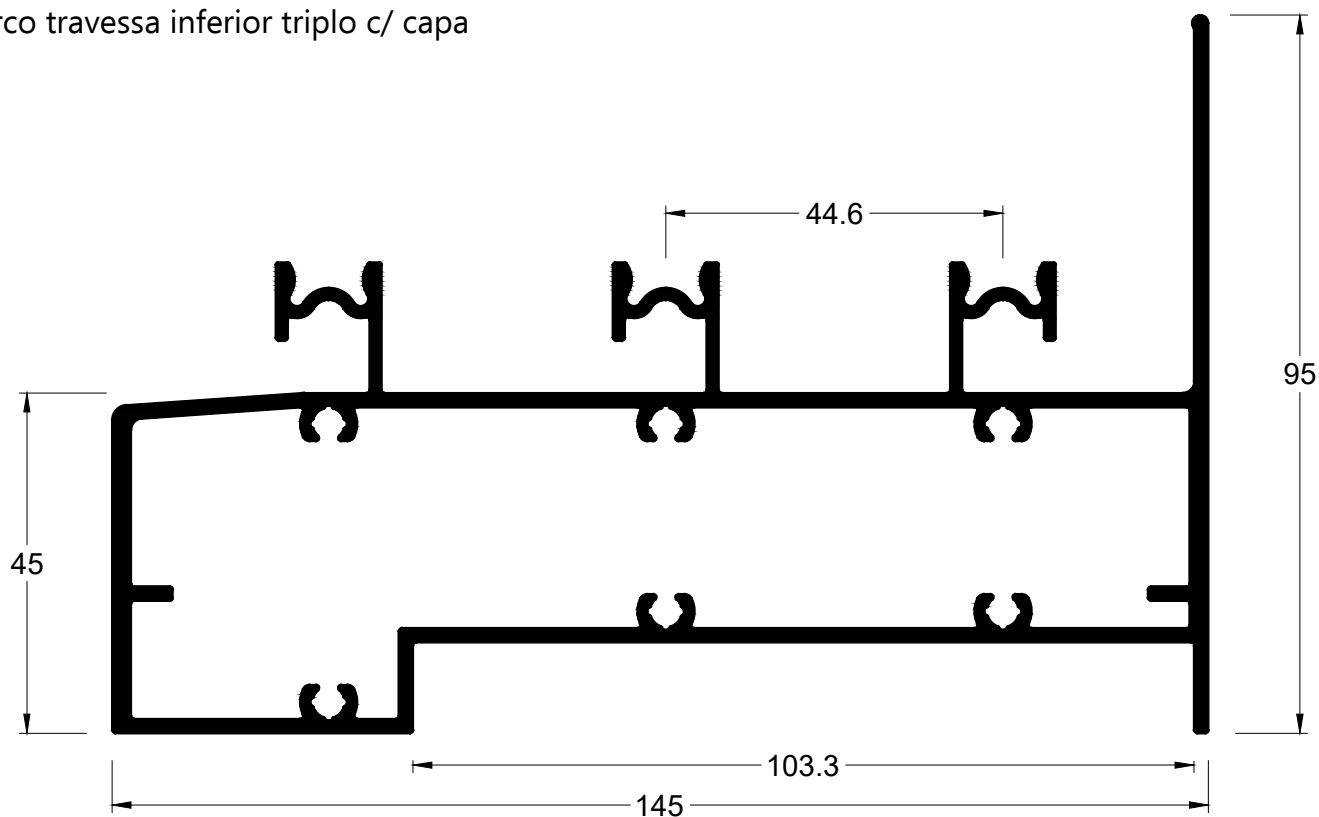

LG-911A

3,242 kg/m

Marco travessa inferior triplo c/ capa