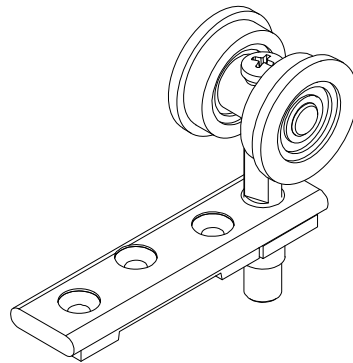

Nylon - Cor preto

\*Embalagem: 1 peça

ROL-294 - Roldana nylon dupla capacidade 80 kgs

Nylon

\*Embalagem: 2 peças

---

ROL-296 - Roldana nylon simples capacidade 40 kgs

Nylon