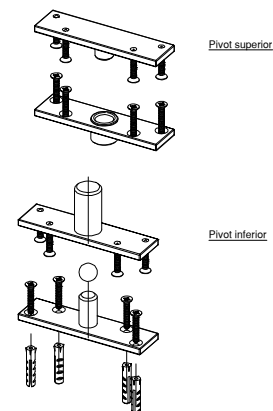

PIV-761 - Conjunto de pivo porta pivotante

Inox Polido

*Embalagem: 1 peça - Não acompanha parafusos de fixação