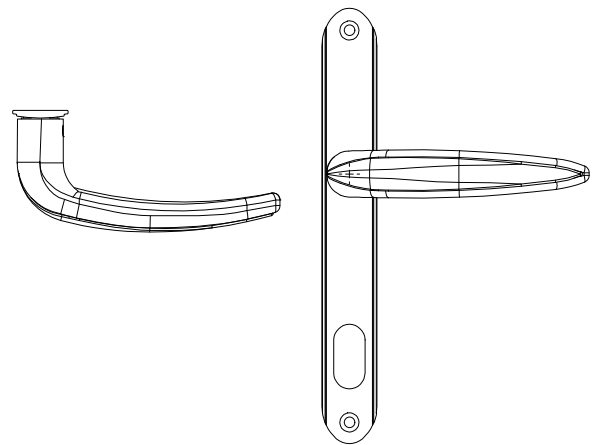

### MAC-1005 - Maçaneta anatômica porta de giro espelho oval

Alumínio - Cor preto ou branco

\*Embalagem: 1 peça