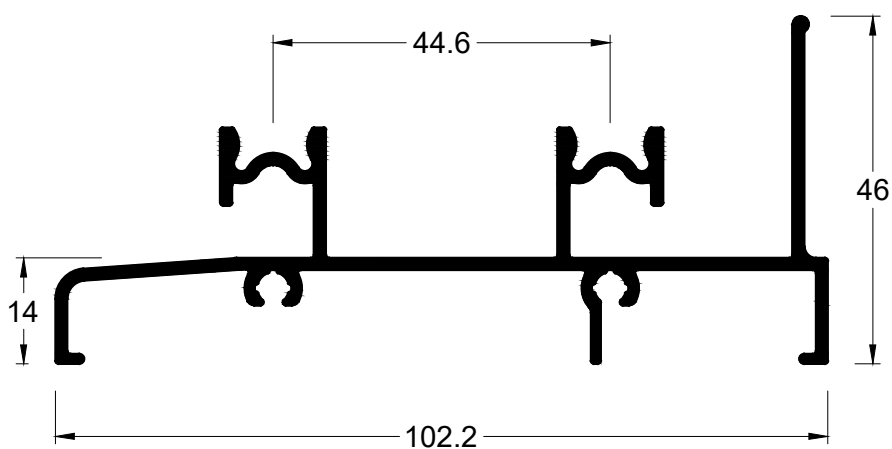

0,066 kg/m

Capa do trilho

LG-024

1.030 kg/m

Marco inferior

LG-959A

1,203 kg/m

Marco inferior p/ porta c/ capa