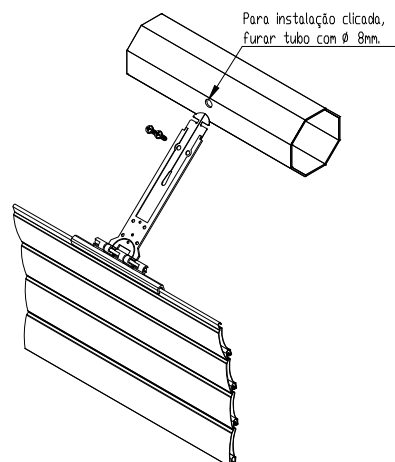

Código	Dimensões (LxA)
FIT-201	5 x 5
FIT-206	5 x 6
FIT-211	5 x 8 c/ barreira
FIT-212	5 x 8
FIT-213	5 x 10 c/ barreira
FIT-214	5 x 10
FIT-222	7 x 8 c/ barreira
FIT-224	7 x 8
FIT-246	7,5 x 6

*Embalagem: Rolo 50 metros

FIT-249 - Cinta de ligação de polímero / aço mola 20x179mm