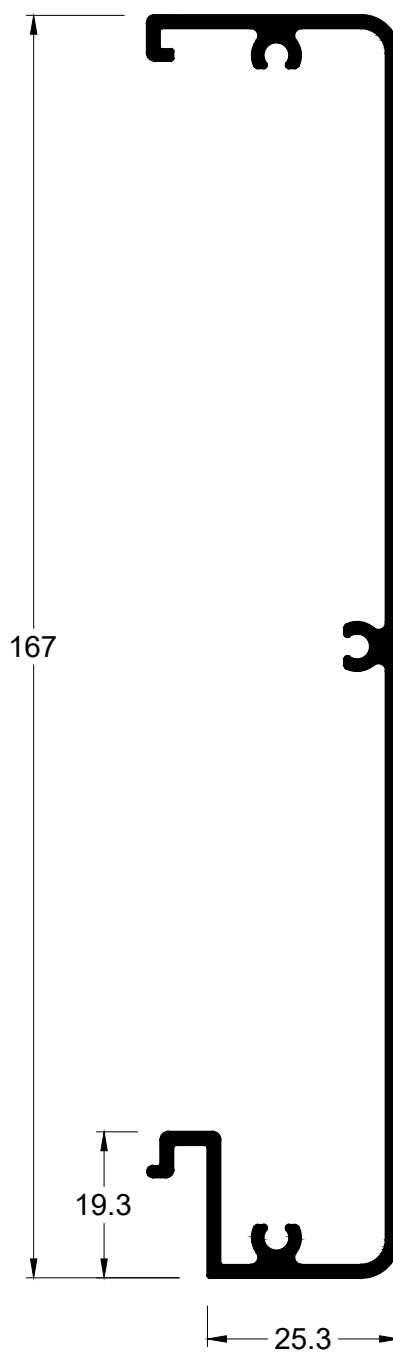

Usar essa tampa quando for utilizado o marco LG-170