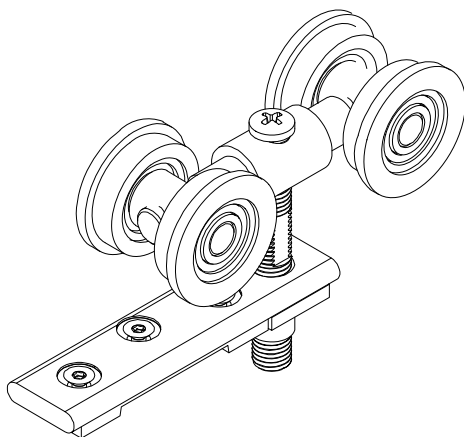

## NYL-416 - Tampa de topo para RM-016

Nylon - Cor preto ou branco

\*Embalagem: 10 peças

ROL-294 - Roldana nylon dupla capacidade 80 kgs

Nylon

\*Embalagem: 2 peças

---

ROL-296 - Roldana nylon simples capacidade 40 kgs