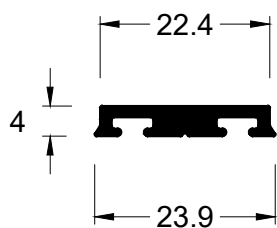

LG-908A
0,184 kg/m
Vedação inferior folha
porta de giro