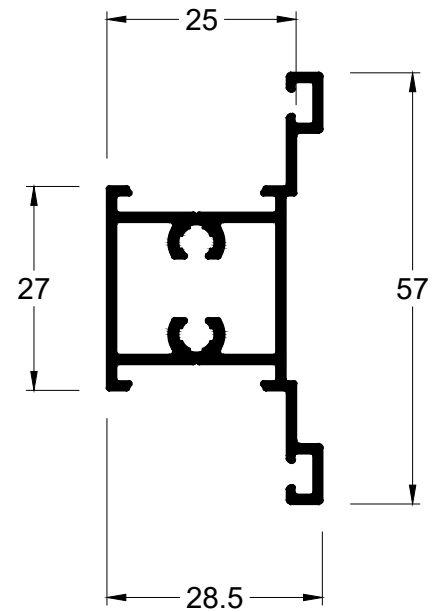

SU-086

0,596 kg/m

Travessa maxim-ar