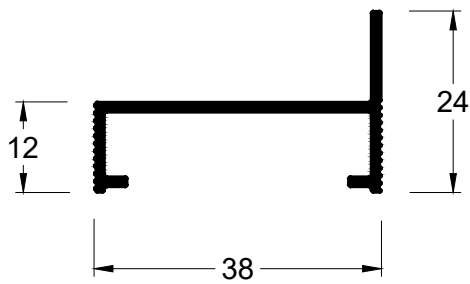

# PERFIS

CL-006  
1,056 kg/m  
Conexão

CL-011  
0,326 kg/m  
Cunha

CM-200  
0,184 kg/m  
Contramarco

CM-151  
0,307 kg/m  
Contramarco

CM-060  
0,284 kg/m  
Contramarco

CM-098  
0,379 kg/m  
Contramarco

CM-174  
0,343 kg/m  
Contramarco