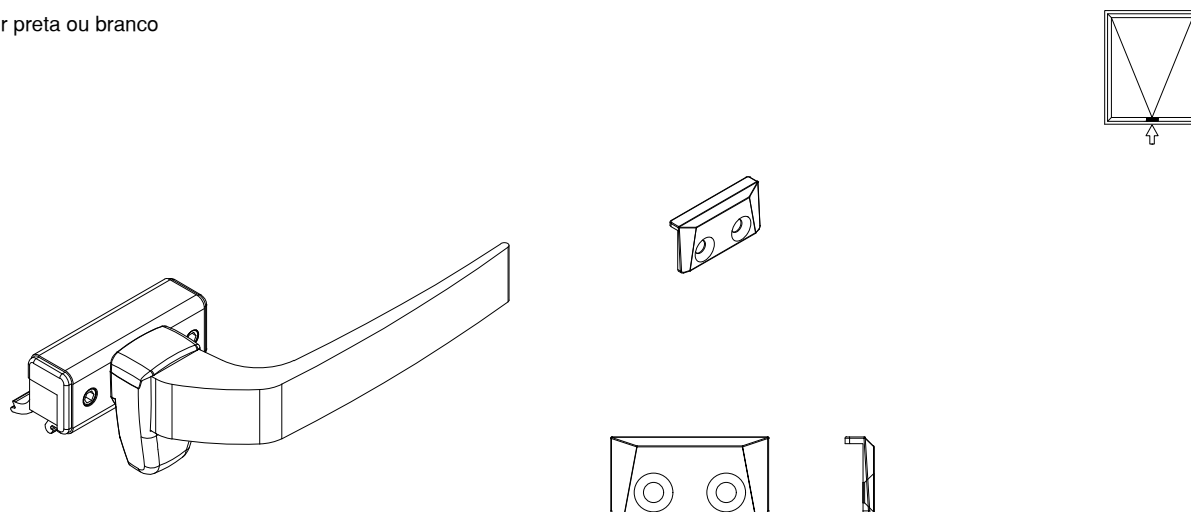

FEC-009 - Fecho punho para maxim'ar com baguete com contrafecho

Alumínio / Nylon - Cor preta ou branco

*Embalagem: Pacote com 01 fecho, 01 contra-fecho e 02 parafusos