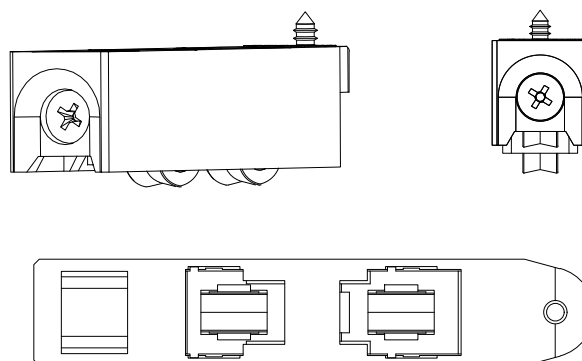

ROL-439 - Roldana dupla com reg. e rolam. 80 kg/folha

Polímero - Cor preto