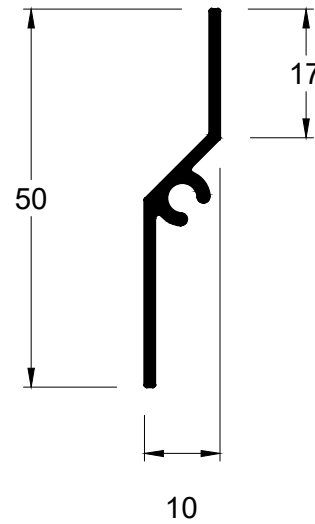

DV-113
0,247 Kg/m
Veneziana lisa