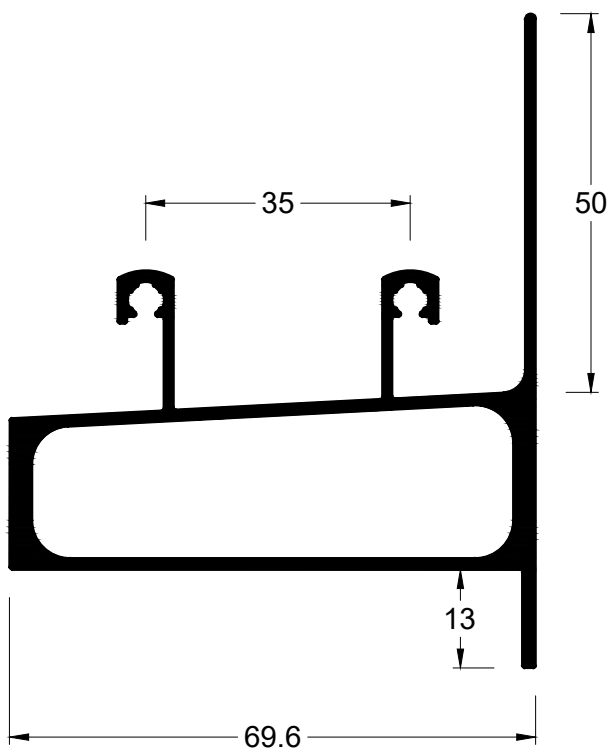

SU-006A

1,418 kg/m

Marco travessa inferior