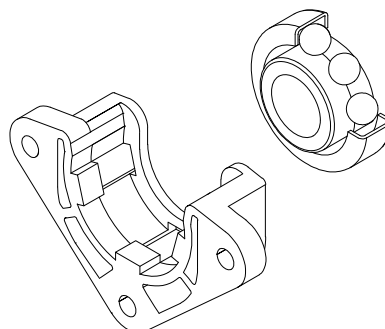

Nylon - Cor preto

\*Embalagem: 1 peça

ROL-294 - Roldana nylon dupla capacidade 80 kgs

Nylon

\*Embalagem: 2 peças

---

ROL-296 - Roldana nylon simples capacidade 40 kgs

Nylon