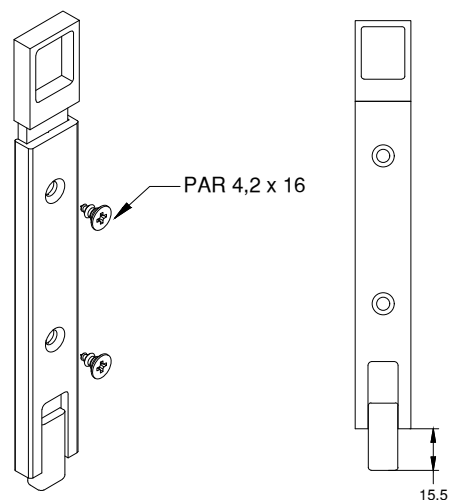

*Embalagem: 01 peça.

CIL-0030CRO - Cilindro p/ multiponto 1 lado cromado

*Embalagem: 01 peça.

CIL-0040CRO - Cilindro p/ multiponto 2 lados cromado

*Embalagem: 01 peça.

FEC-338 Fecho tipo unha p/ porta de giro e portinhola

Alumínio / Nylon - Cor preto ou branco