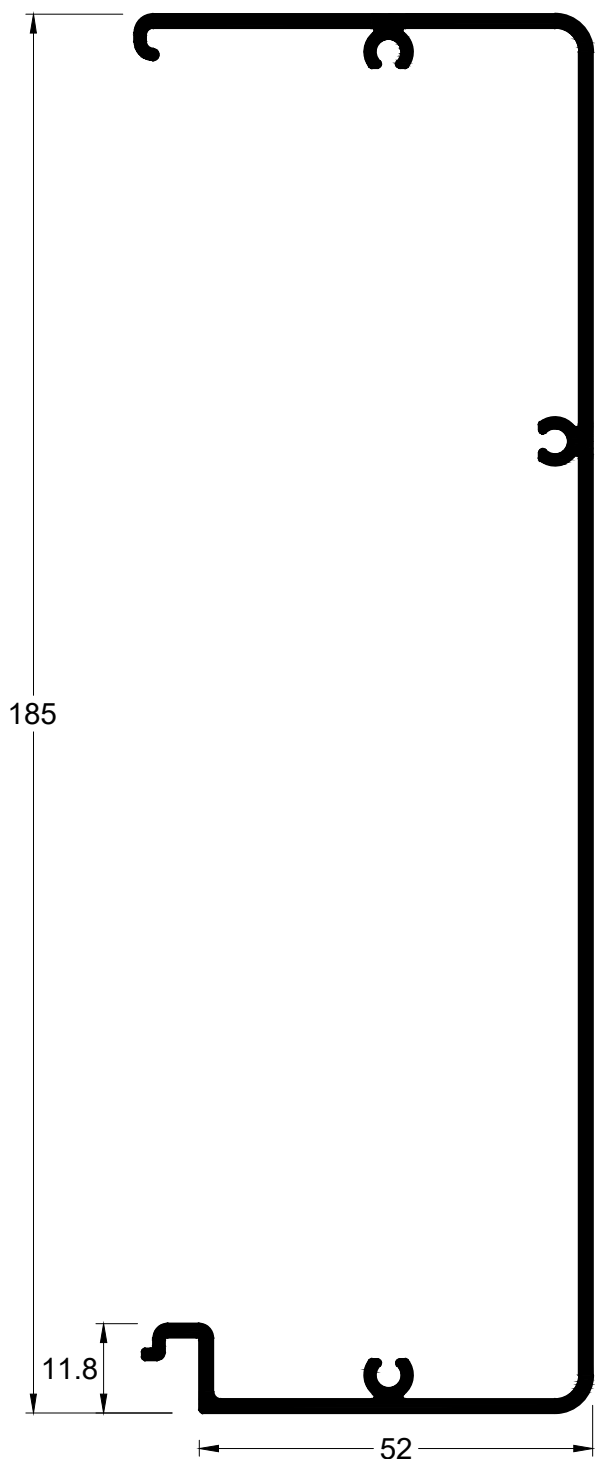

LG-167

1,682 kg/m

Tampa interna alta reta

Usar essa tampa quando for utilizado o marco LG-170

MN-031

1,336 kg/m

Tampa interna baixa integrada