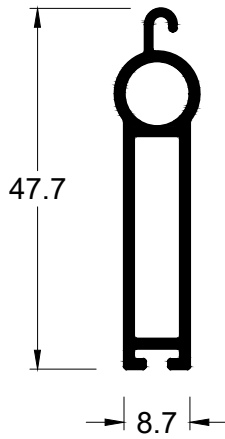

MN-055

0,399 kg/m

Terminal da persiana