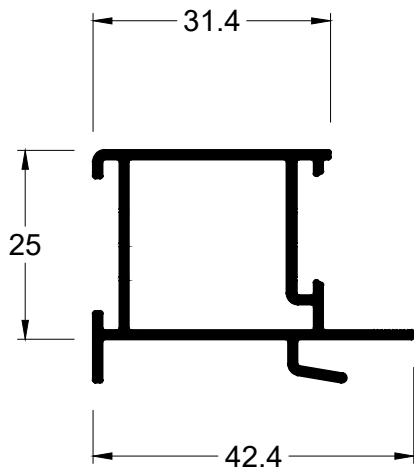

Montante lateral/central

SU-280

0,982 kg/m

Montante lateral/central

SU-040

0,481 kg/m

Montante mão de amigo

SU-041