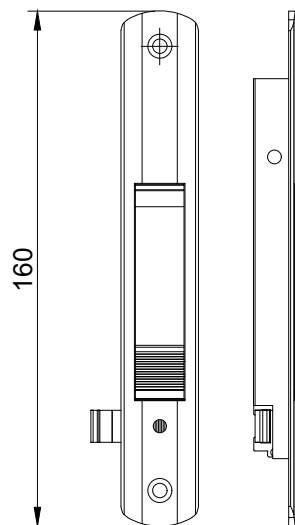

Fecho concha toque para janela - (Ver tabela)

Alumínio - Cor preto ou branco