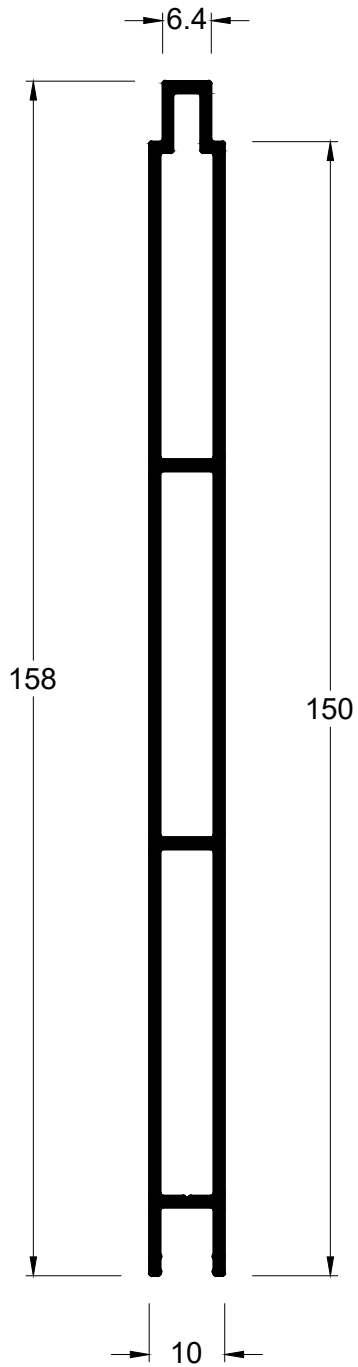

LB-150A
1,401 kg/m
Lambri duplo liso