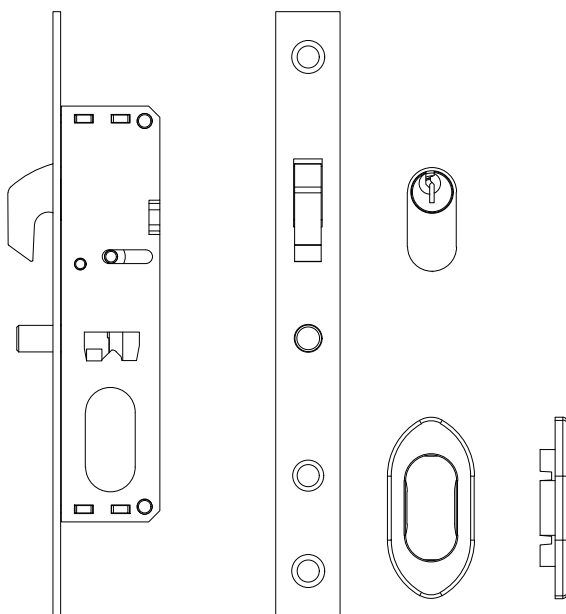

FRA-820 - Fechadura bico papagaio p/ porta de correr

Alumínio - Cor preto ou branco