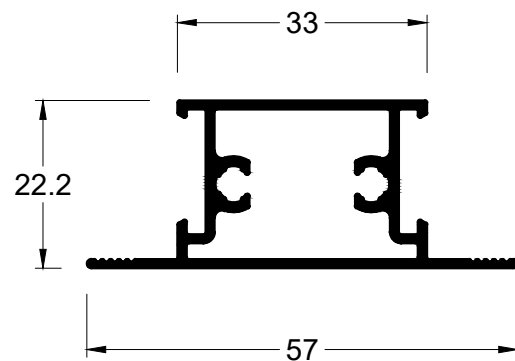

R25-227

0,544 kg/m

Travessa intermediária (SU-227)