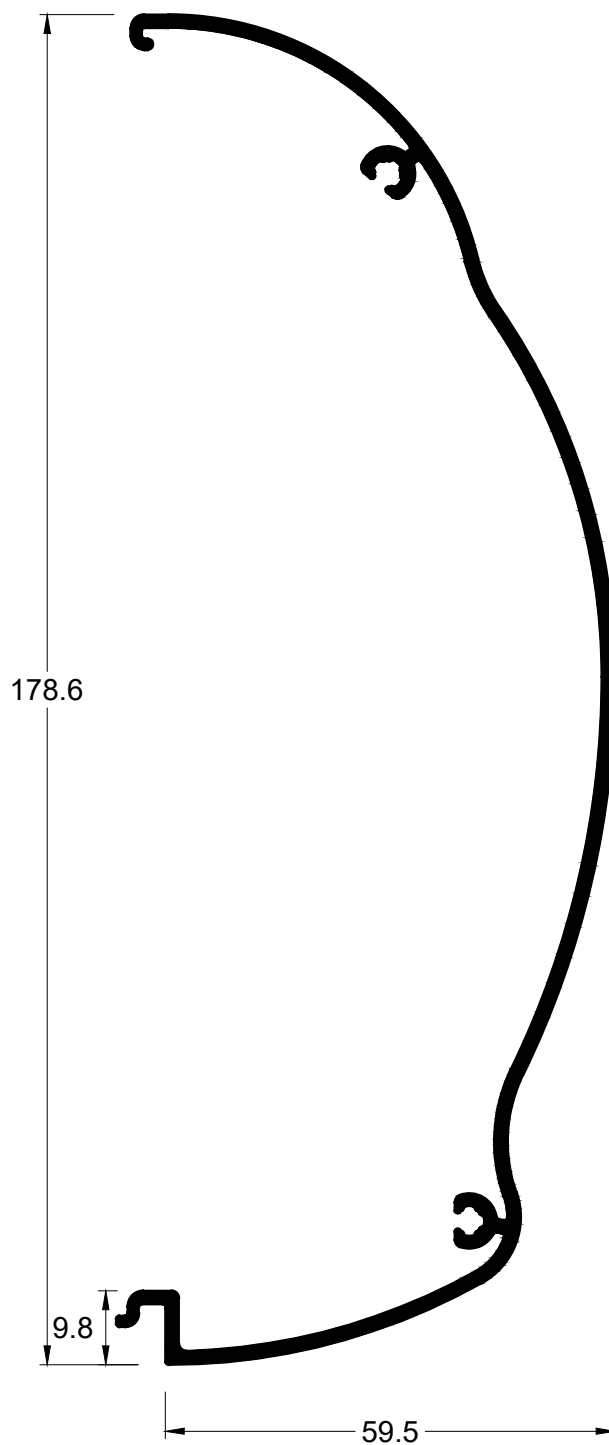

Usar essa tampa quando for
utilizado o marco MH-004