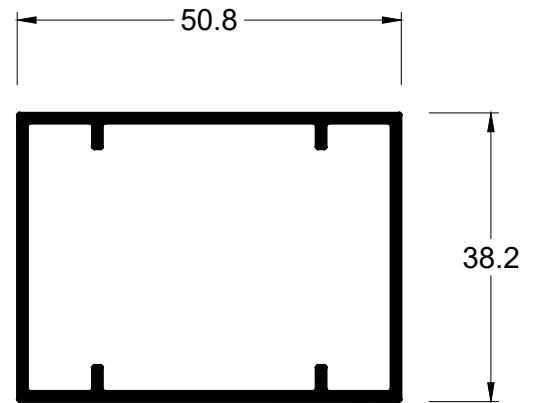

PC-004
0,703 kg/m
Folha