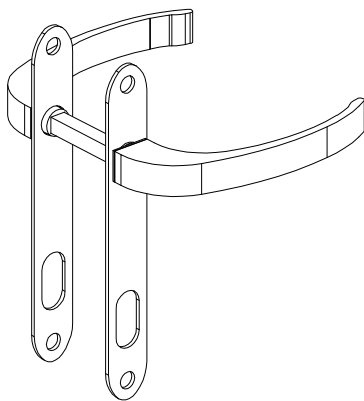

MAC-927 - Maçaneta e espelho AL 322

Alumínio - Cor preto ou branco

*Embalagem: 1 peça