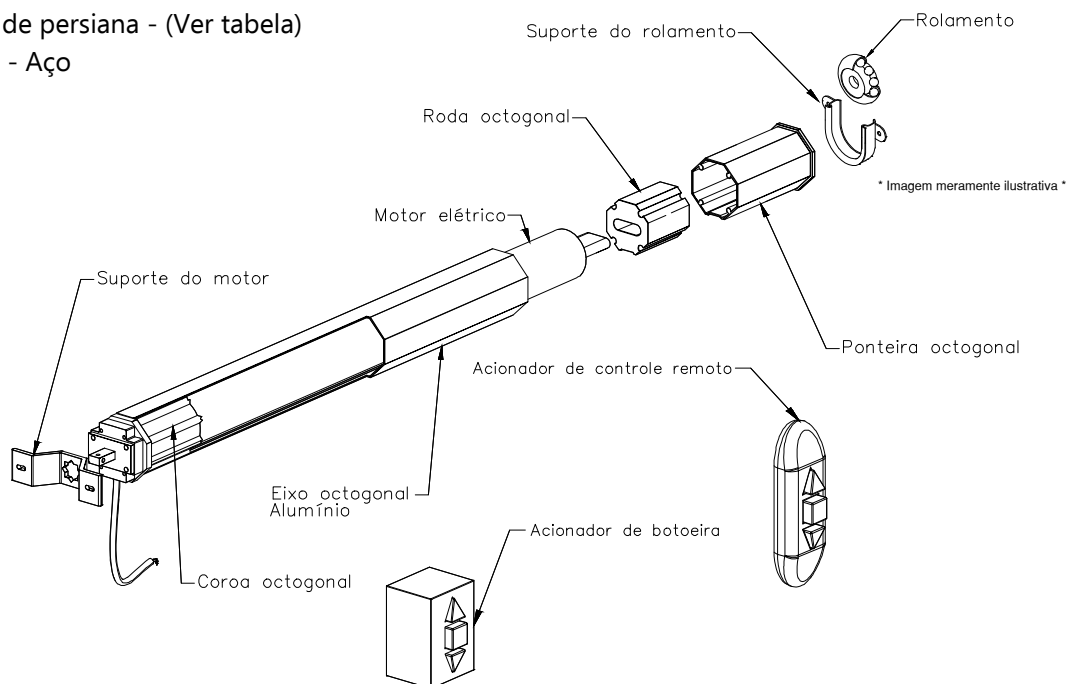

COMPONENTES ALUFLEX 32

Kit para motores de persiana - (Ver tabela)
Nylon - Alumínio - Aço

Voltagem	Eixo (mm)	Carga (kg)	Acionamento	Código
110 V	40	23 kg	Botoeira	KTU-BE0BA14
	60	116 kg	Botoeira	KTU-BE0BA16
220 V	40	23 kg	Botoeira	KTU-BE0BA24
	60	116 kg	Botoeira	KTU-BE0BA26
110 V	40	23 kg	Controle	KTU-BE0CB14
	60	116 kg	Controle	KTU-BE0CB16
220 V	40	23 kg	Controle	KTU-BE0CB24
	60	116 kg	Controle	KTU-BE0CB26
110 V	40	21 kg	Botoeira	SKT-001BA14
	60	21 kg	Botoeira	SKT-001BA16
220 V	40	21 kg	Botoeira	SKT-001BA24
	60	21 kg	Botoeira	SKT-001BA26
110 V	40	21 kg	Controle	SKT-001CB14
	60	21 kg	Controle	SKT-001CB16
220 V	40	21 kg	Controle	SKT-001CB24
	60	21 kg	Controle	SKT-001CB26