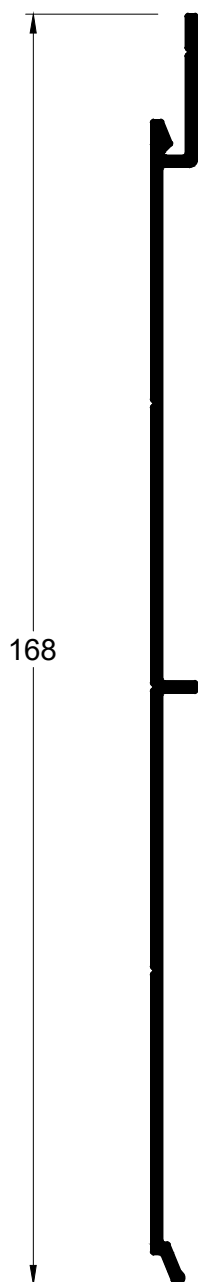

LB-036

0,747 kg/m

Lambri simples liso