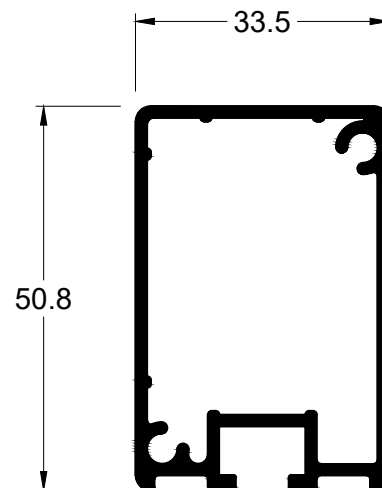

CG-077
0,840 kg/m
Coluna