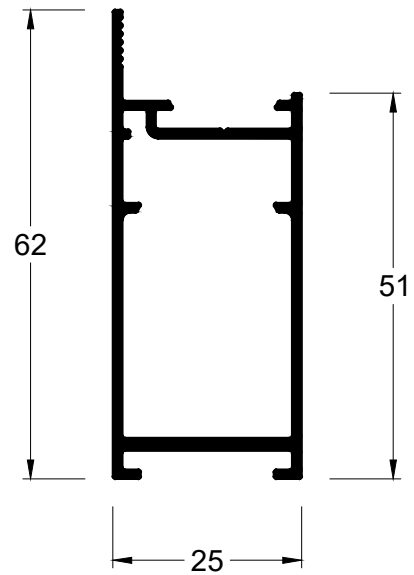

SU-111

0,634 kg/m

Folha porta de giro