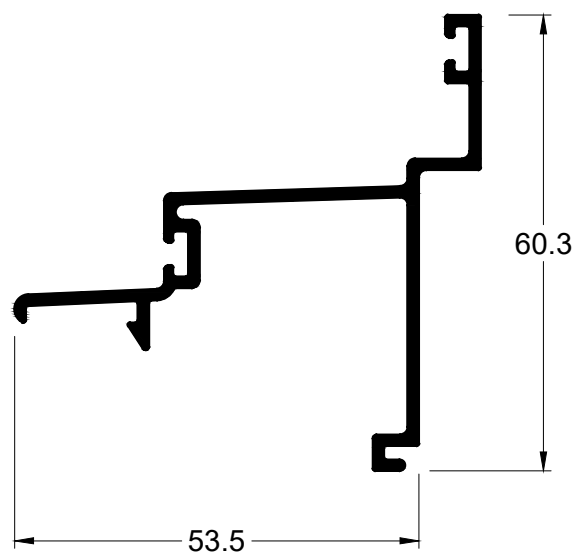

FC-227

0,674 kg/m

Travessa peitoral