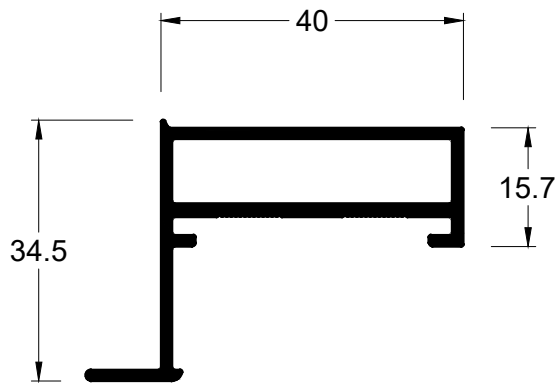

FC-228

0,596 kg/m

Folha p/ fita VHB