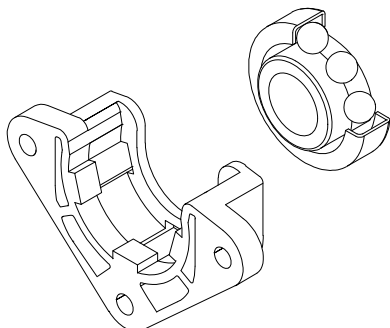

Nylon

\*Embalagem: 2 peças

---

SUP-028 - Kit mancal e rolamento 28mm p/ recolhedor

Nylon - Cor preto

\*Embalagem: 1 peça

NYL-369 - Guia limitador subida veneziana

Nylon - Cor preto ou branco