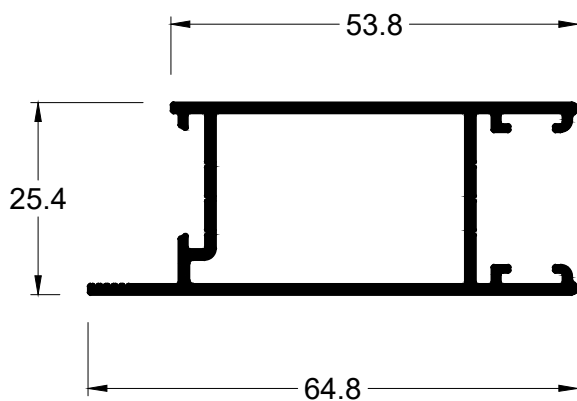

Montante lateral/central

SU-280

0,982 kg/m

Montante lateral/central

SU-040

0,481 kg/m

Montante mão de amigo

SU-041