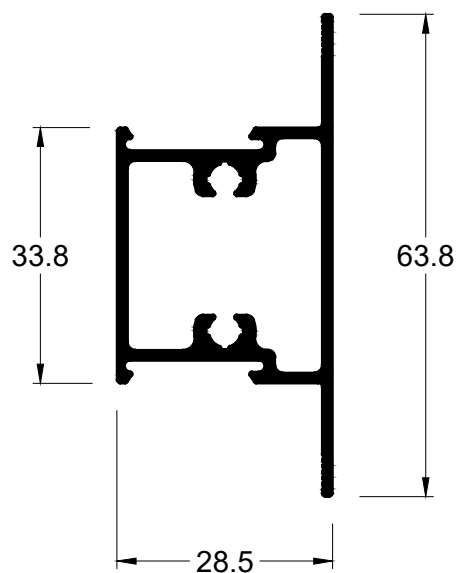

LG-022

1,061 kg/m

Travessa intermediaria

LG-050

0,716 kg/m

Montante lateral/central

LG-051

0,817 kg/m