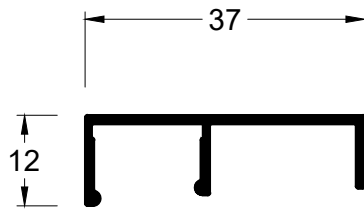

MP-347

0,220 kg/m

Arremate interno