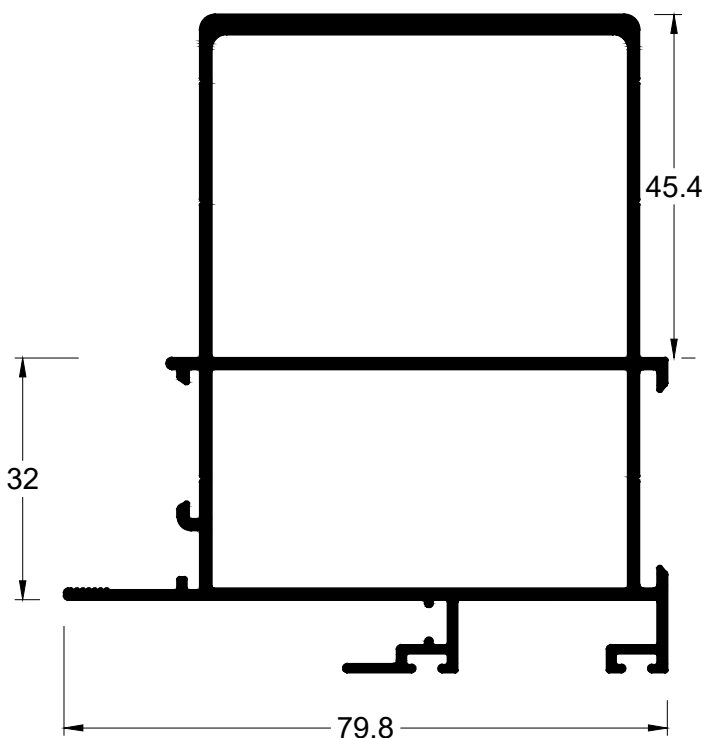

LG-895A

1,789 kg/m

Montante mão de amigo
(Face 80mm)