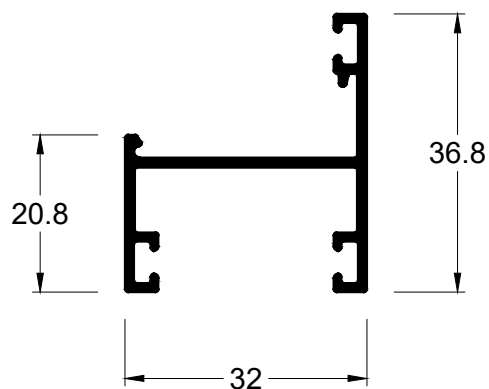

LG-068

0,389 kg/m

Marco da maxim-ar