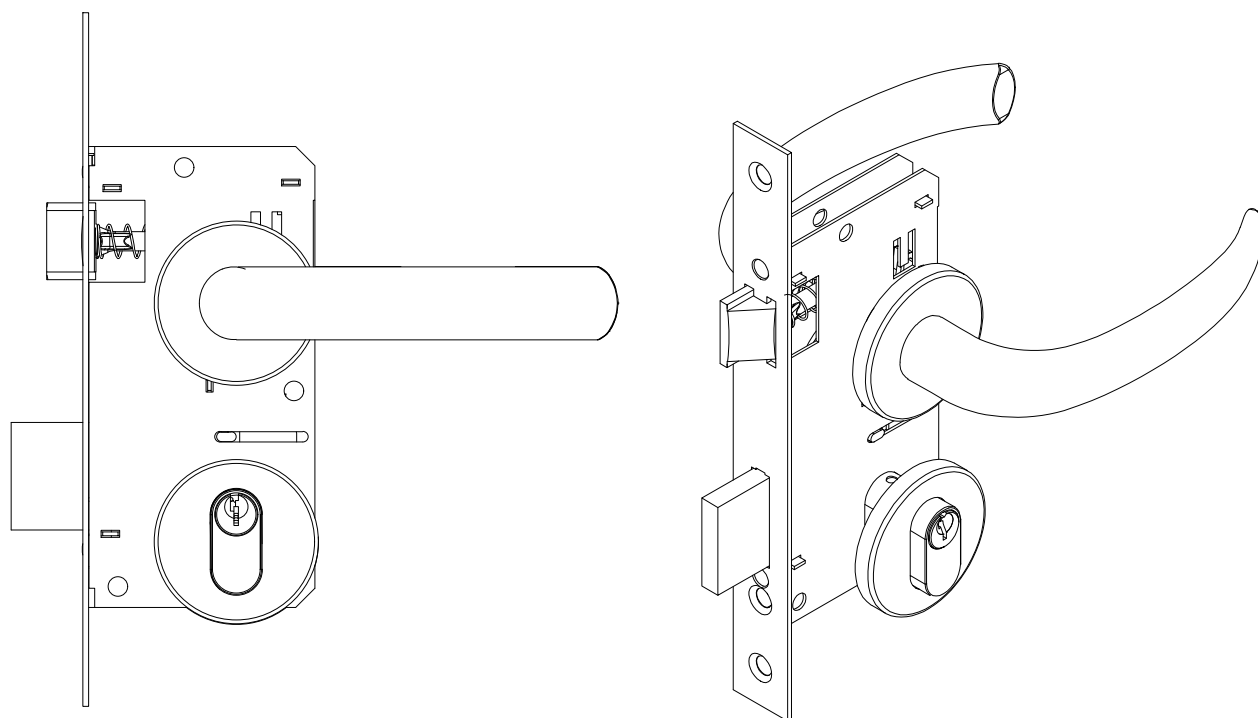

### FRA-342 - Kit fechadura porta de giro com espelho e maçaneta cilindro 60mm

Alumínio - Cor preto ou branco

\*Embalagem: 1 peça