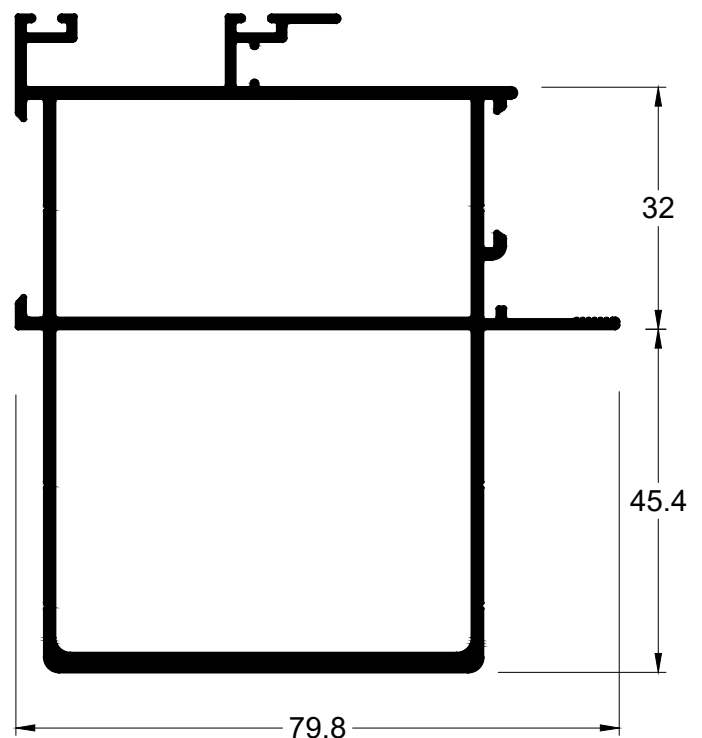

Montante mão de amigo  
(Face 80mm)

LG-895A

1,789 kg/m

Montante mão de amigo  
(Face 80mm)

LG-896A

1,789 kg/m

Montante mão de amigo  
(Face 80mm)

**LG-899A**