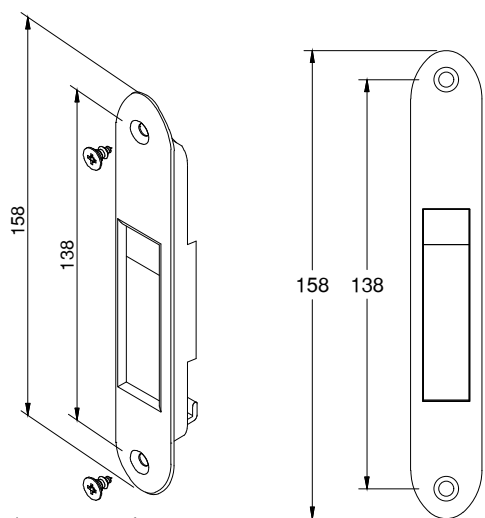

CON-448 - Concha cega para janela

Alumínio - Cor preto ou branco

*Embalagem: 1 concha cega e 2 parafusos