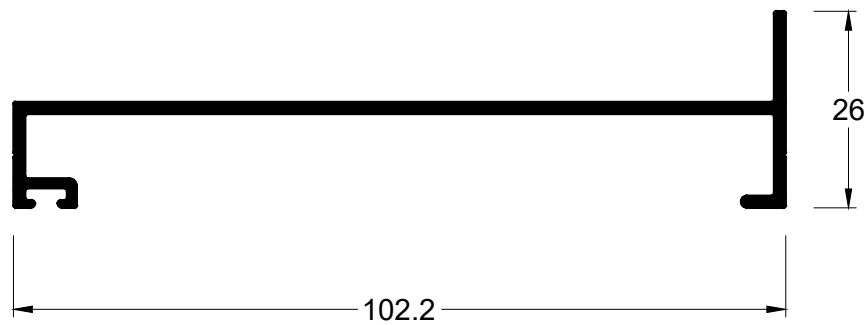

0,230 kg/m

Arremate interno

MP-349A

0,323 kg/m

Arremate interno

LG-002A

0,659 kg/m

Marco lateral liso