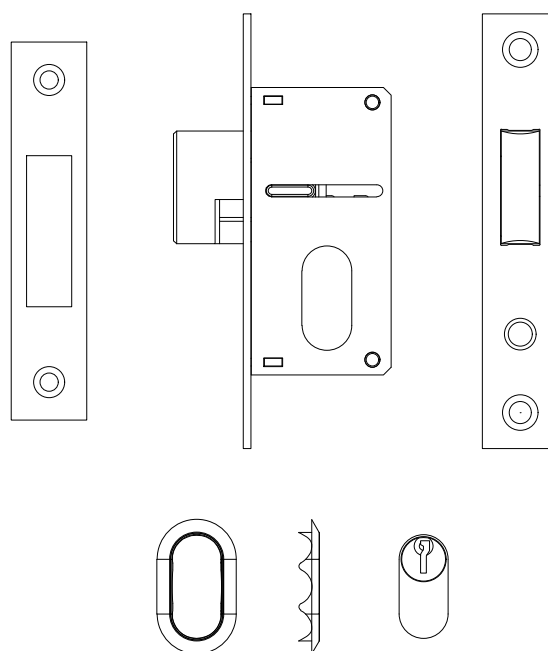

FRA-321 - Fechadura porta de giro / auxiliar

Alumínio - Cor preto ou branco