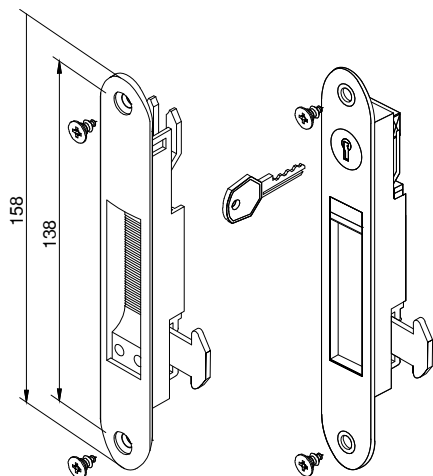

Fechos concha para janela - (Ver tabela)

Alumínio - Cor preto ou branco

Código	Observação	Acabamento
FEC-10360PTO	Com Chave	Preto
FEC-10360BCO		Branco
FEC-10380PTO	Sem Chave	Preto
FEC-10380BCO		Branco

*Embalagem: 1 concha e 2 parafusos

CTF-389 - Contrafecho para fecho p/ LG-828A

Alumínio - Cor preto ou branco